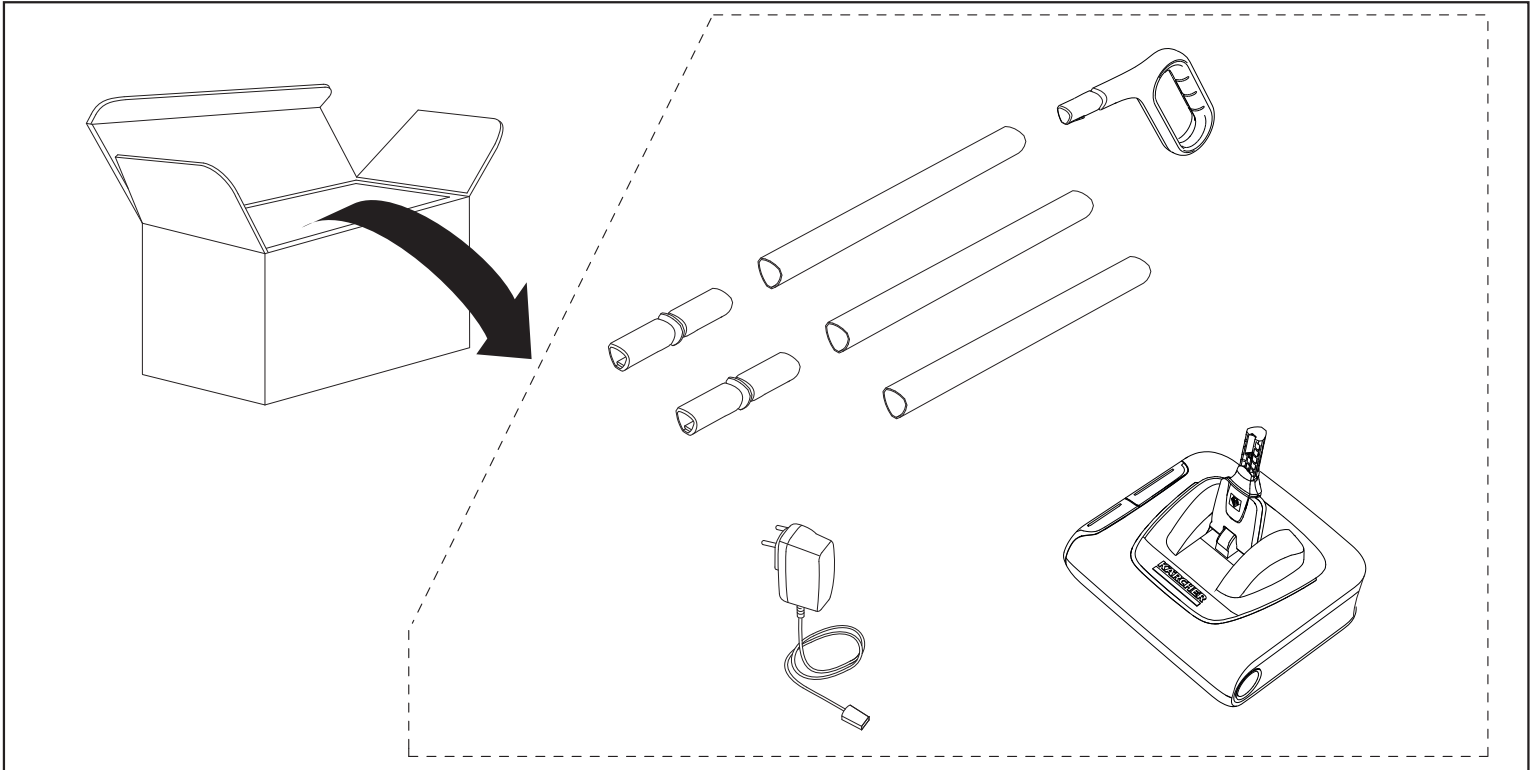

KB 5
KB 5 Premium

<p>Li-Ion</p>	<p>3,6 V / 3,7 V</p>		<p>370 ml</p>		<p>1,2 kg</p>			
<p>nom</p>	<p>20 W</p>		<p>55 db(A)</p>		<p>180 min</p>			
	<table border="1"> <tr> <td>V</td> <td>5,5</td> </tr> <tr> <td>mA</td> <td>600</td> </tr> </table>	V	5,5	mA	600	<p>PS01</p>		<p>20/30 min</p>
V	5,5							
mA	600							