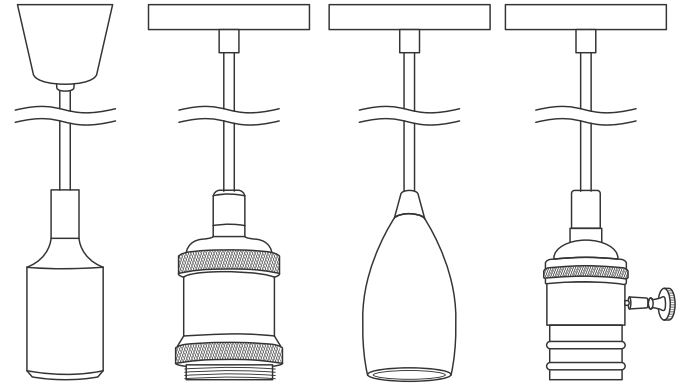

Паспорт и руководство по эксплуатации
на светильники подвесные Gauss® серии Decor модели:
PL011, PL012, PL013, PL014, PL015, PL021, PL022,
PL023, PL031, PL032, PL033, PL041, PL042, PL043

gauss

Сделано в Китае

Импортер: ООО ТПК «Вартон», РФ, 121354, г. Москва, Дорогобужская ул., д. 14, стр. 6
Телефон: +7 495 6498133
www.gauss.ru

Для отзывов и предложений: comment@gauss.ru

Модель	Артикул
Место и дата продажи	
Штамп магазина и подпись продавца	

Общее описание

Светильники подвесные серии Decor предназначены для декоративного оформления помещений общего пользования. Разнообразие форм и расцветок позволяют создать различные декоративные композиции. Особенно хорошо сочетаются с filamentными лампами Gauss® из коллекции Vintage.

Технические характеристики

- Артикул: смотрите на упаковке;
- Цоколь: E27;

- Максимальная мощность лампы: 60 Вт;
- Напряжение электропитания / частота тока: 200-240 В / 50-60 Гц;
- Диаметр основания светильника: 100 мм;
- Длина кабеля: 1 м;
- Вес светильника: смотрите на упаковке;
- Гарантия: 1 год;
- Пылевлагозащита: IP20;
- Класс защиты от поражения электрическим током: II;
- Максимальный вес подключаемой лампы: 1,00 кг;
- Материал корпуса: смотрите на упаковке;
- Цвет корпуса: смотрите на упаковке.