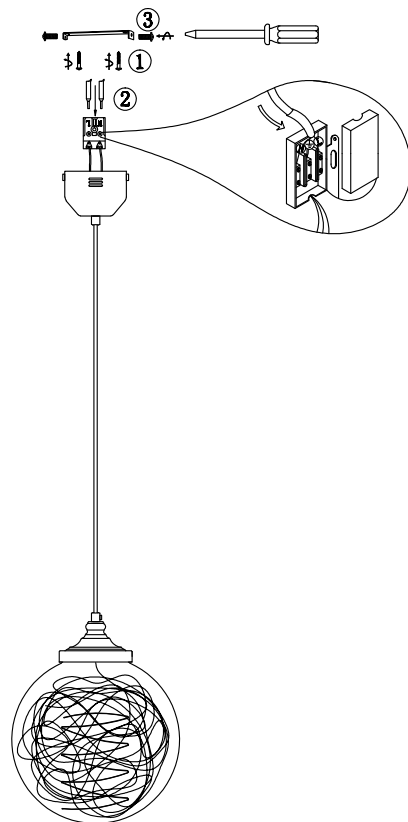

# Instruction

FR6157-PL-18W-TR

MAX 15W  
1800 Lumen

Model: FR6157-PL-18W-TR  
Collection: LED  
Series: Isabel

Pendant Lamps