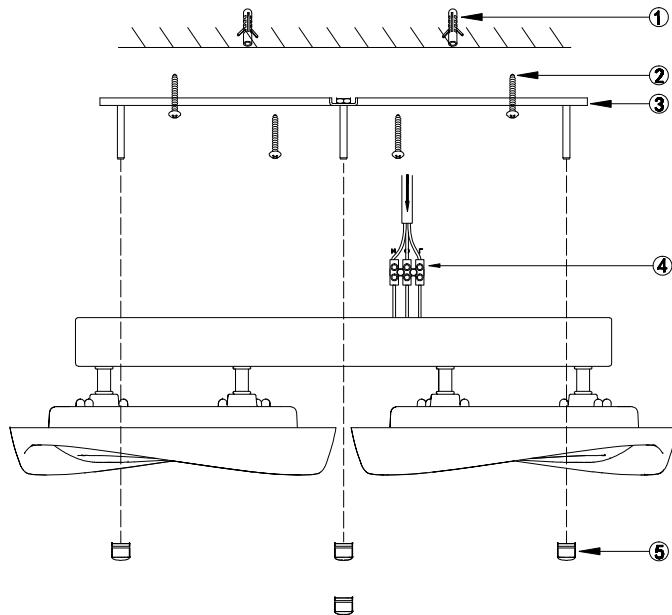

# Instruction

FR6008CL-L61W

MAX 61W  
4400 Lumen

Model: FR6008CL-L61W

Series: Bettina

Ceiling Lamps