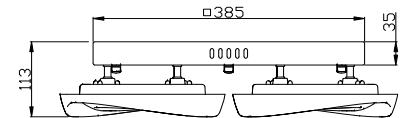

# Instruction

FR6008CL-L61W

MAX 61W  
4400 Lumen

Model: FR6008CL-L61W

Series: Bettina

Ceiling Lamps