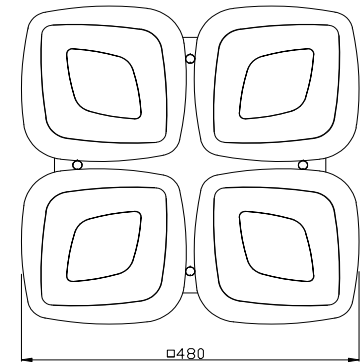

# Instruction

FR6008CL-L61W

MAX 61W  
4400 Lumen

Model: FR6008CL-L61W

Series: Bettina

Ceiling Lamps