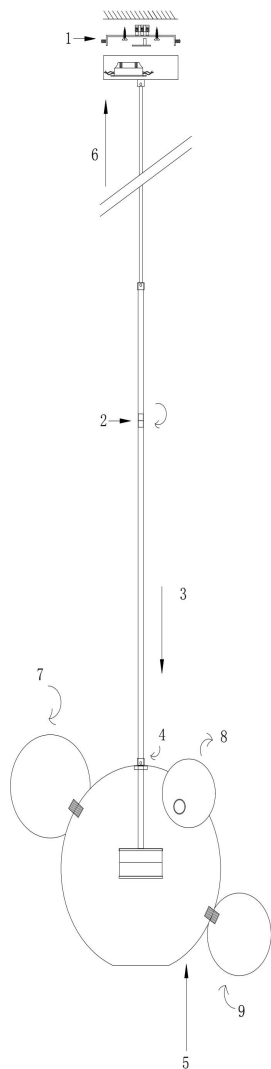

FREYA
TRADITION OF QUALITY

Инструкция

FR5281PL-L10N

MAX 10W
850 Lumen

Модель: FR5281PL-L10N
Коллекция: Modern
Серия: Amoris
Подвесной светильник