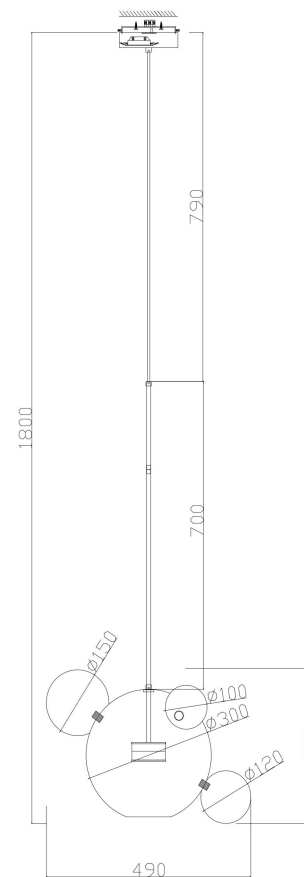

FREYA
TRADITION OF QUALITY

Инструкция

FR5281PL-L10N

MAX 10W
850 Lumen

Модель: FR5281PL-L10N
Коллекция: Modern
Серия: Amoris
Подвесной светильник