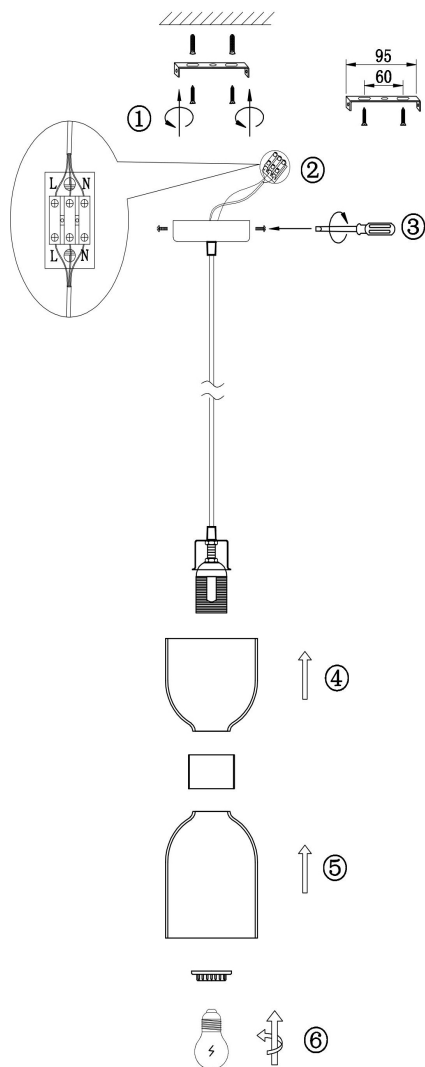

FREYA
TRADITION OF QUALITY

Инструкция

FR5203PL-01CH1

1xE27 60W

Модель: FR5203PL-01CH1

Коллекция: Modern

Серия: Savia

 Подвесной светильник