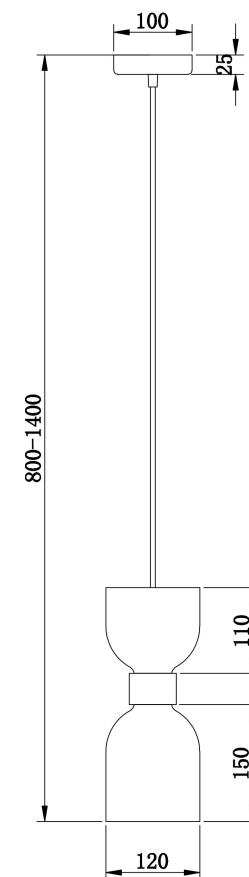

FREYA
TRADITION OF QUALITY

Инструкция

FR5203PL-01CH1

1xE27 60W

Модель: FR5203PL-01CH1

Коллекция: Modern

Серия: Savia

 Подвесной светильник