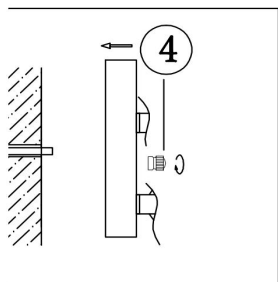

FREYA
TRADITION OF QUALITY

Инструкция

FR5189WL-02CH

2xE14 40W

Модель: FR5189WL-02CH

Коллекция: Modern

Настенный светильник