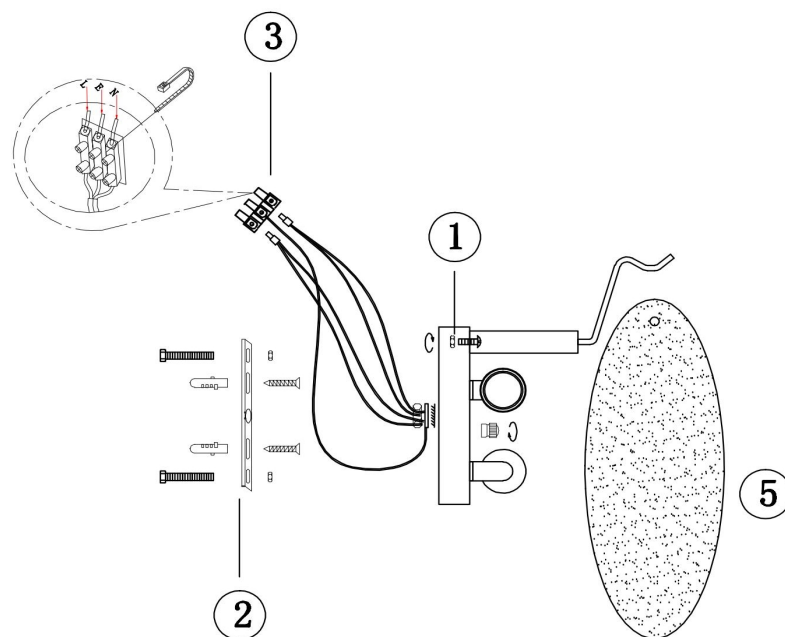

FREYA
TRADITION OF QUALITY

Инструкция

FR5189WL-02CH

2xE14 40W

Модель: FR5189WL-02CH

Коллекция: Modern

Настенный светильник