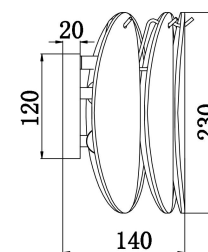

FREYA
TRADITION OF QUALITY

Инструкция

FR5189WL-02CH

2xE14 40W

Модель: FR5189WL-02CH

Коллекция: Modern

Настенный светильник