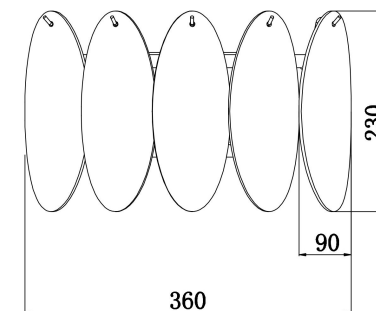

FREYA
TRADITION OF QUALITY

Инструкция

FR5189WL-02CH

2xE14 40W

Модель: FR5189WL-02CH

Коллекция: Modern

Настенный светильник