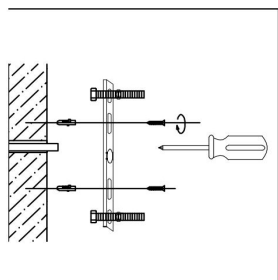

FREYA
TRADITION OF QUALITY

Инструкция

FR5189WL-02CH

2xE14 40W

Модель: FR5189WL-02CH

Коллекция: Modern

Настенный светильник