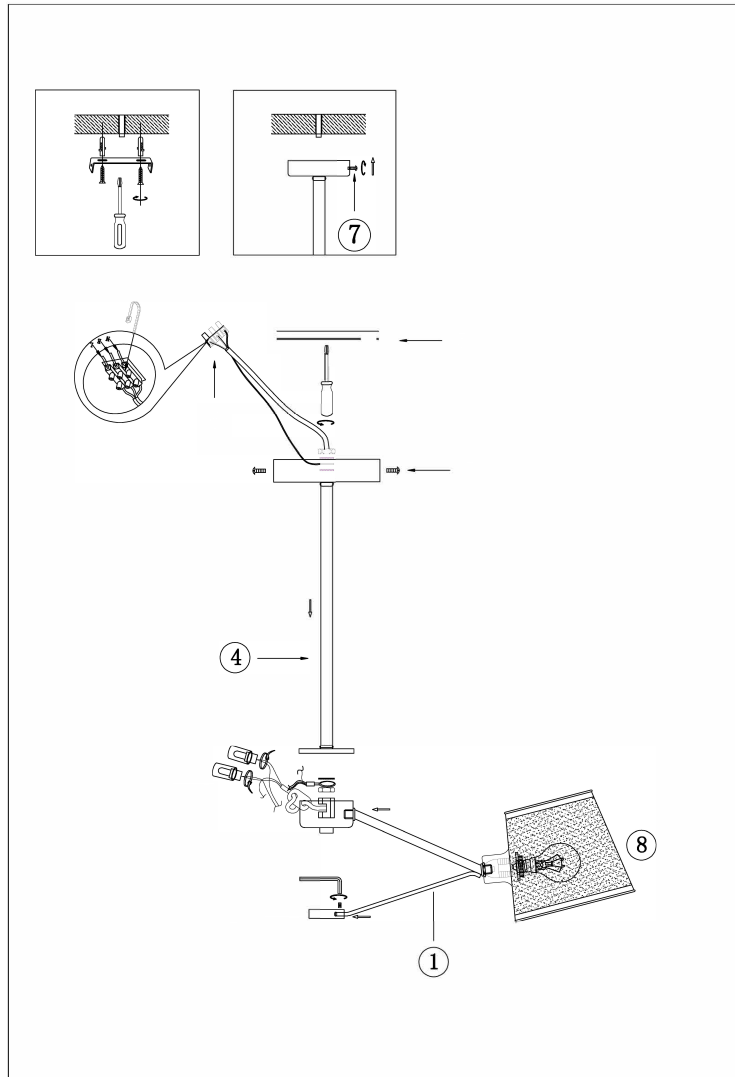

# Instruction

FR5108PL-03CH

3xE14 40W

Model: FR5108PL-03CH

Collection: Modern

Pendant Lamps