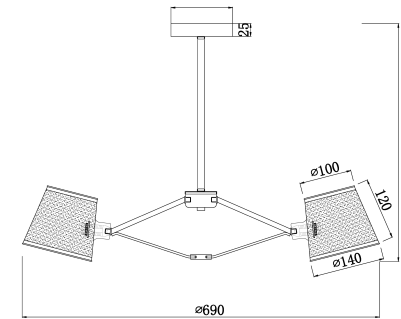

# Instruction

FR5108PL-03CH

3xE14 40W

Model: FR5108PL-03CH

Collection: Modern

Pendant Lamps