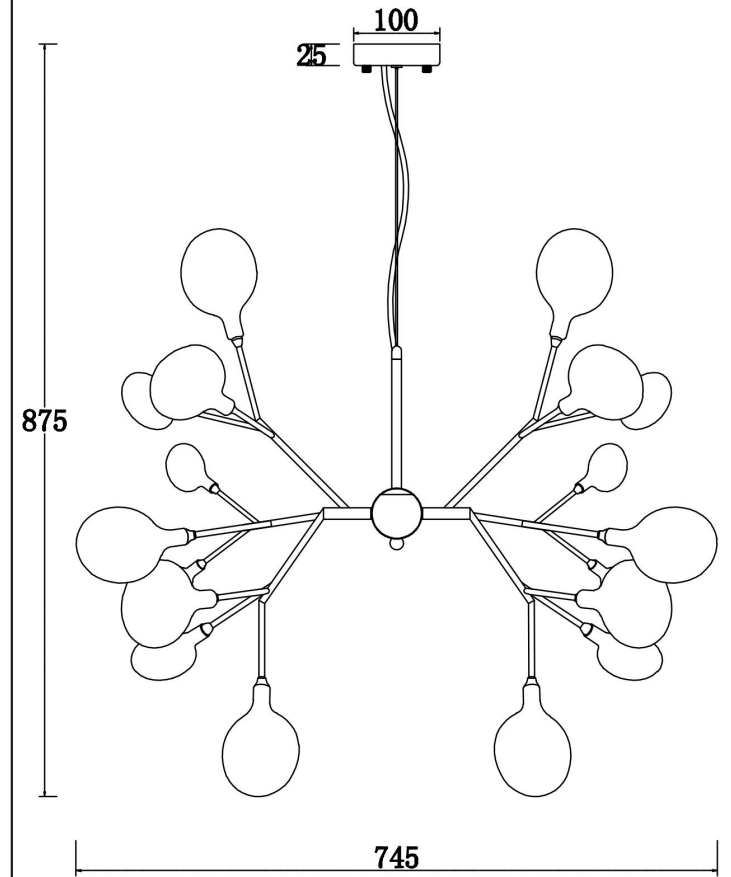

# Instruction

FR5049PL-27B

27xG4 3W

Model: FR5049PL-27B

Collection: Modern

Pendant Lamps