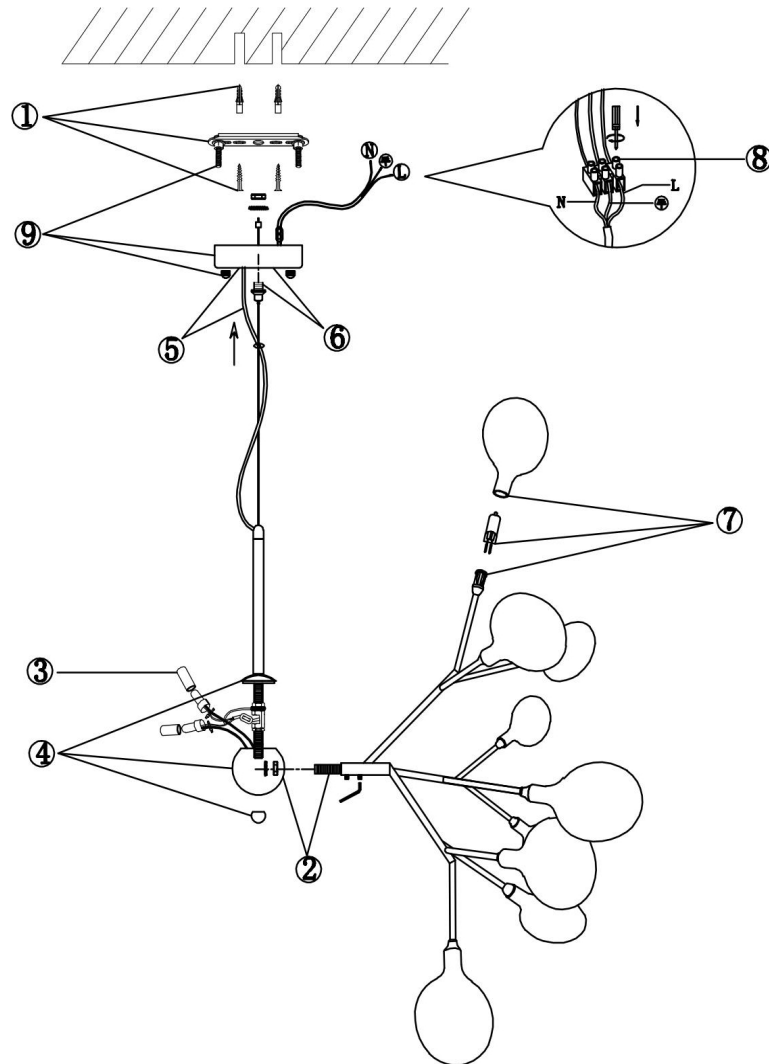

# Instruction

FR5049PL-27B

27xG4 3W

Model: FR5049PL-27B

Collection: Modern

Pendant Lamps