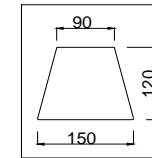

# Instruction

FR2018PL-05CH

5 x E14 (40W)

Model: FR2018PL-05CH

Series: Amado

Ceiling Lamps