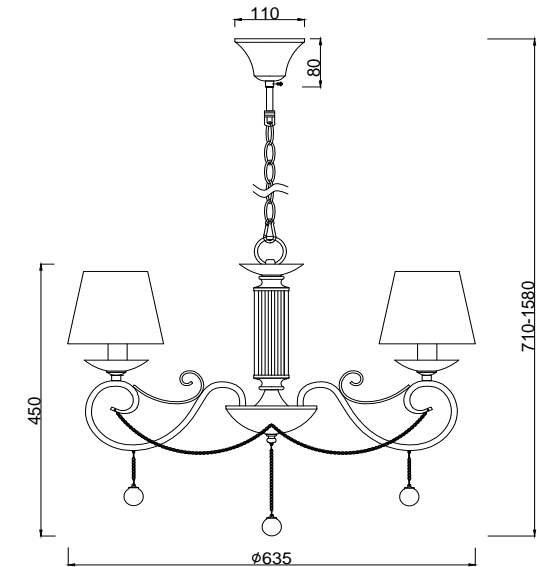

# Instruction

FR2018PL-05CH

5 x E14 (40W)

Model: FR2018PL-05CH

Series: Amado

Ceiling Lamps