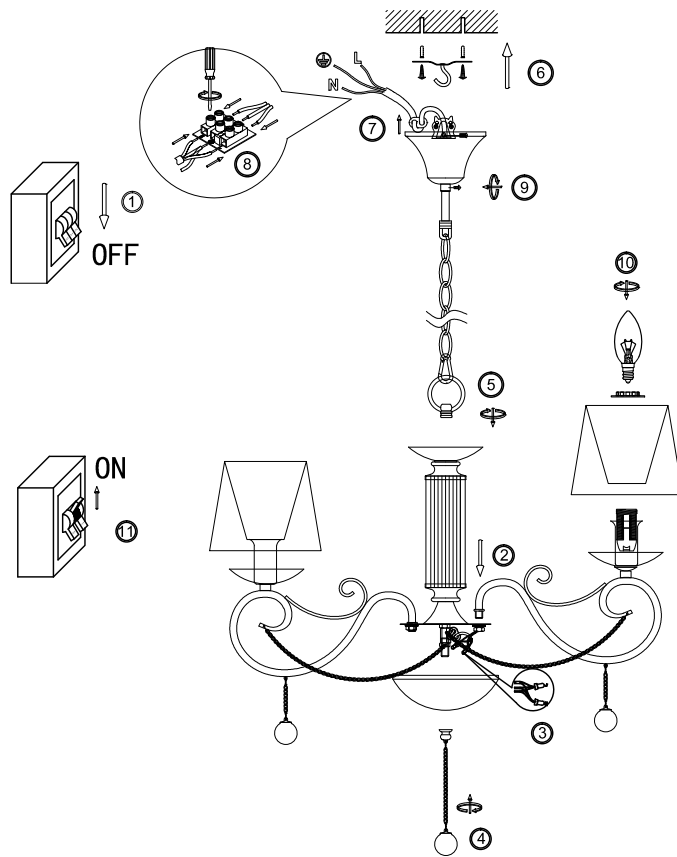

# Instruction

FR2018PL-05CH

5 x E14 (40W)

Model: FR2018PL-05CH

Series: Amado

Ceiling Lamps