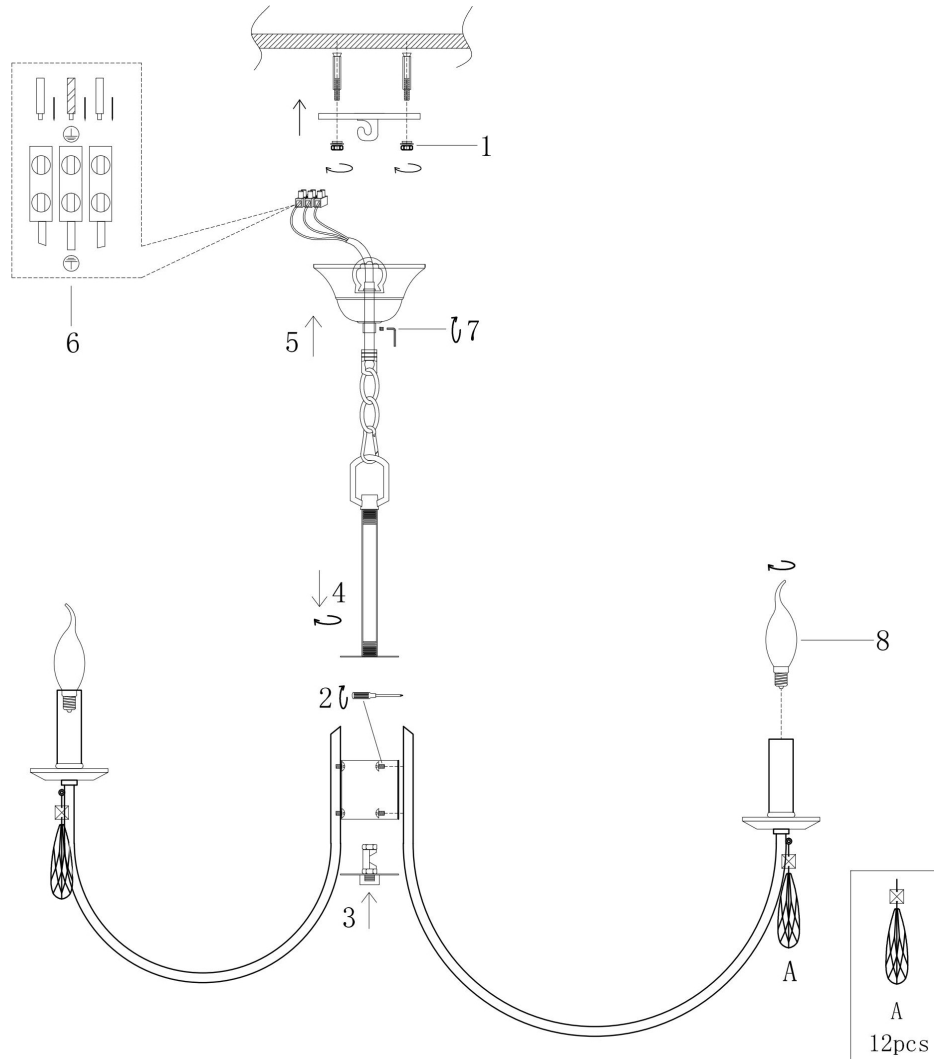

# Instruction

FR1006PL-12N

12xE14 40W

Model: FR1006PL-12N  
Collection: Crystal

Pendant Lamps