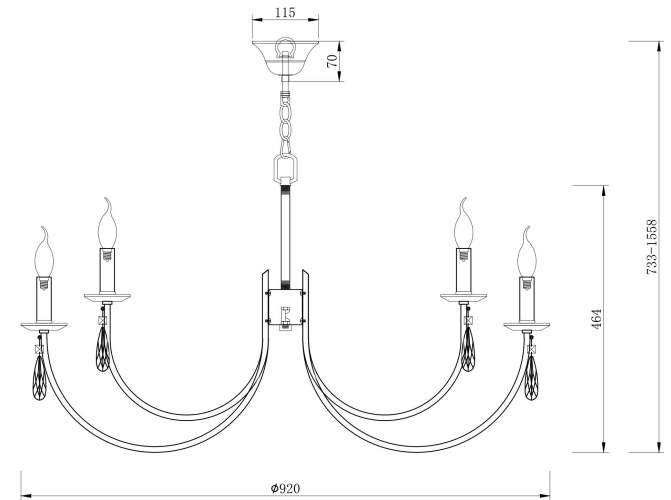

# Instruction

FR1006PL-12N

12xE14 40W

Model: FR1006PL-12N  
Collection: Crystal

Pendant Lamps