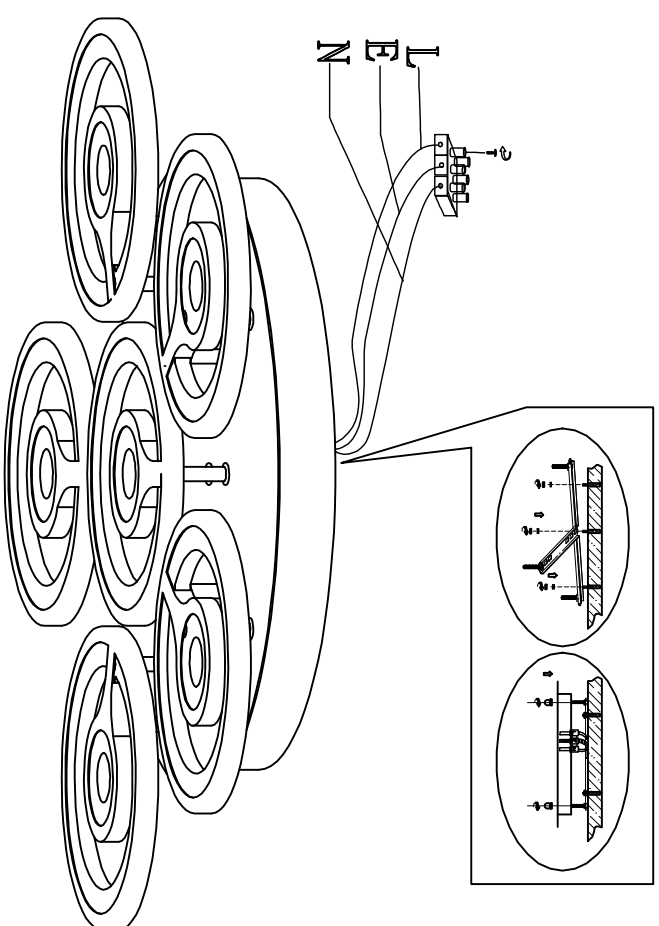

2292-6U CEILING LAMP

Bulb
LED: 93W