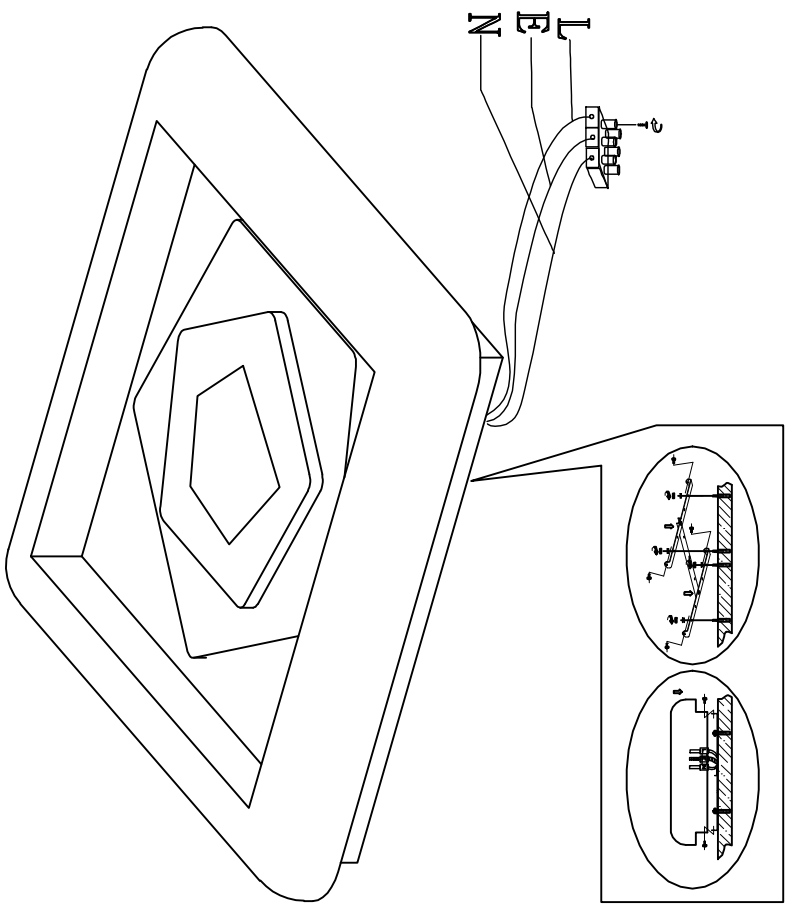

**2284-5C
CEILING LAMP**

**Bulb
LED: 68W**