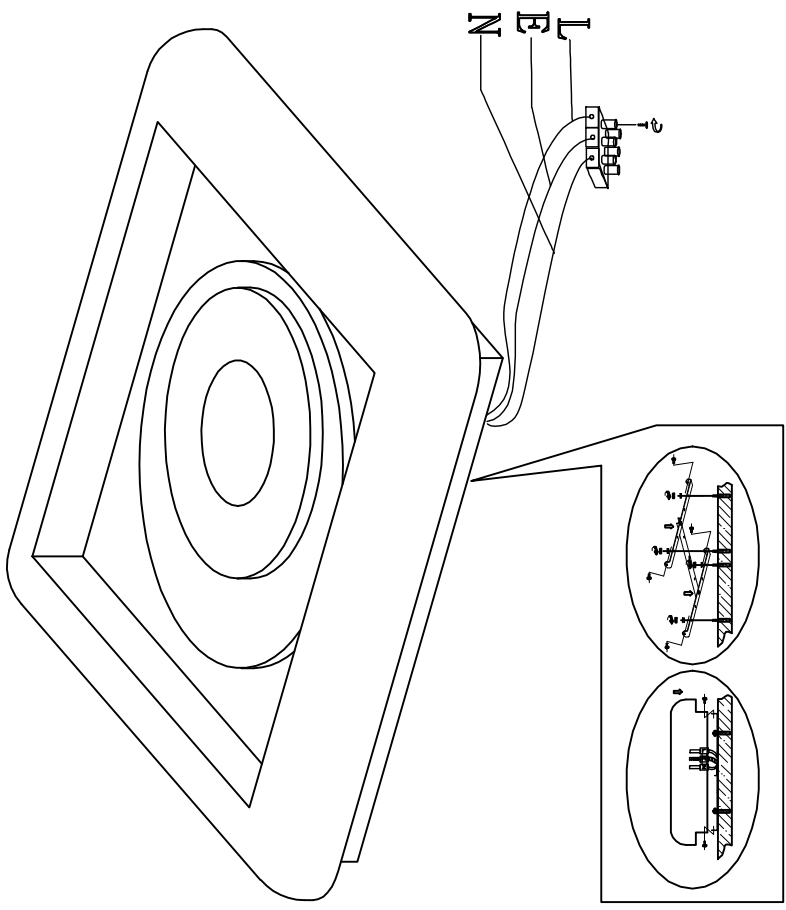

**2283-5C
CEILING LAMP**

**Bulb
LED: 65W**