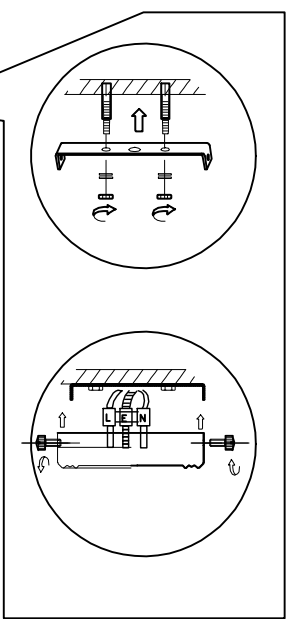

**2282-1W**  
**WALL LAMP**

**Bulb**  
**LED: 35W**