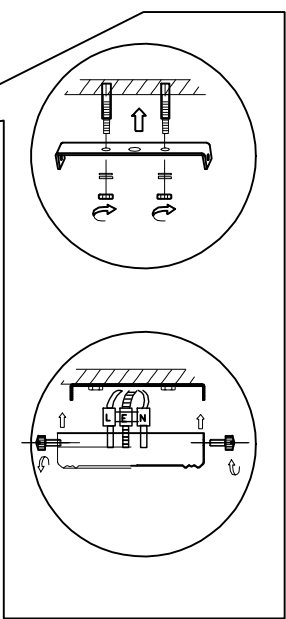

**2278-1W**  
**WALL LAMP**

**Bulb**  
**LED: 30W**