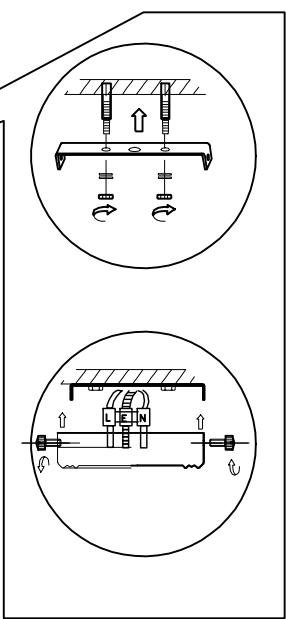

2275-1W WALL LAMP

Bulb
LED: 35W