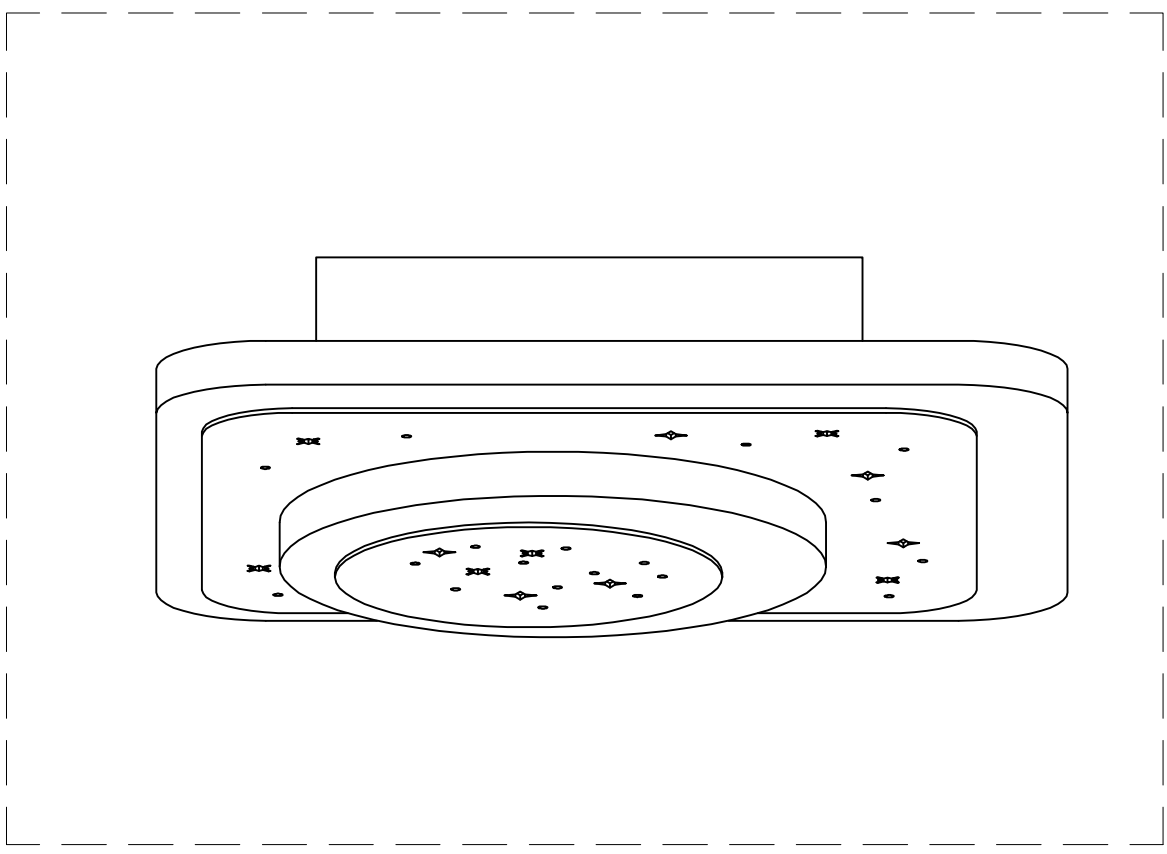

2275-1W WALL LAMP

Bulb
LED: 35W