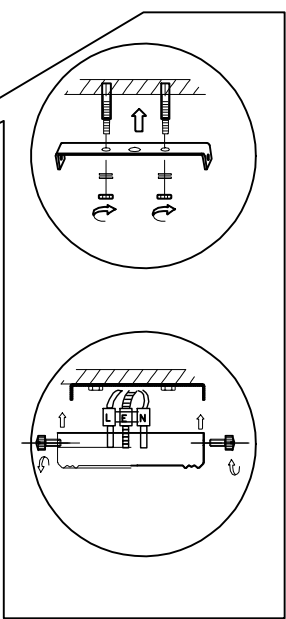

2274-1W
WALL LAMP

Bulb
LED: 25W