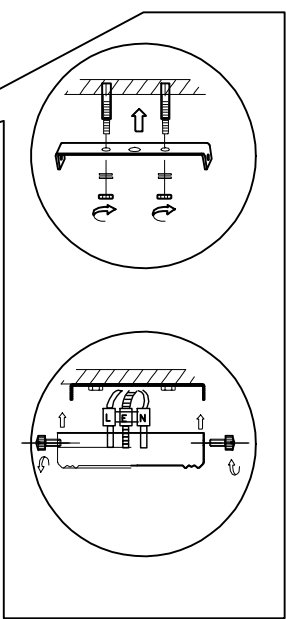

2273-1W
WALL LAMP

Bulb
LED: 25W