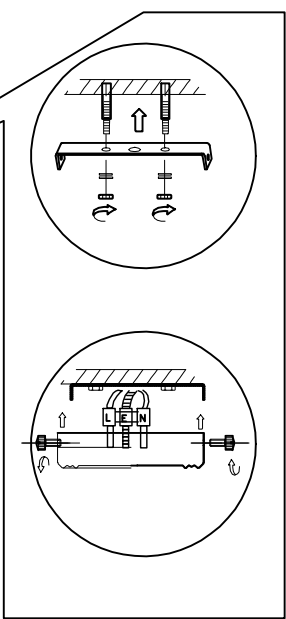

2271-1W
WALL LAMP

Bulb
LED: 20W