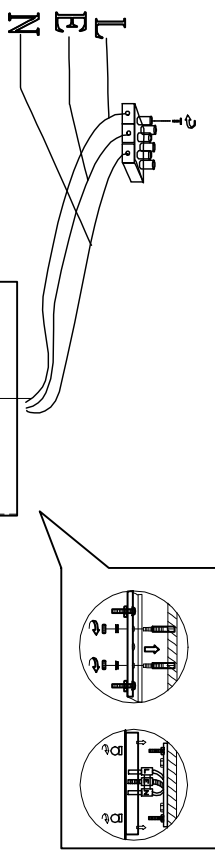

# 2267-6P CEILING LAMP

**Bulb**  
**E27 : 6xMAX40W**