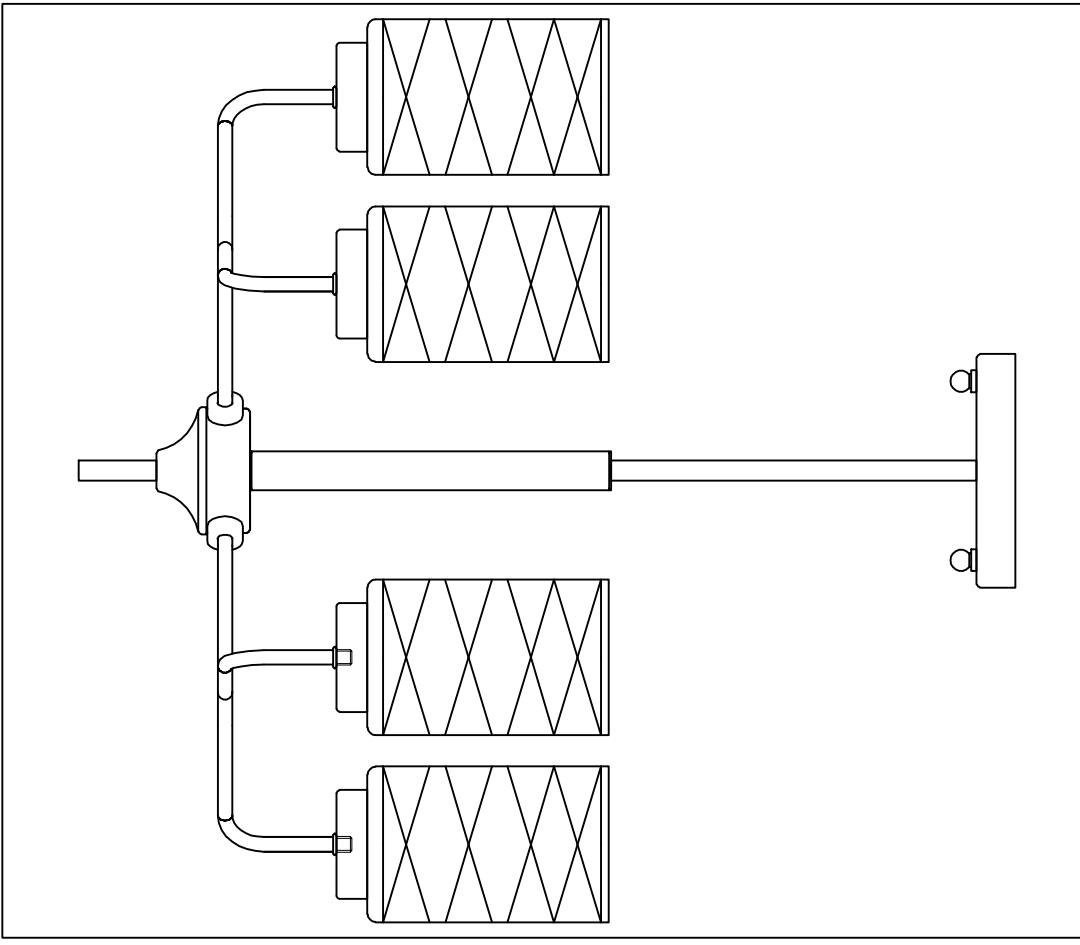

# 2267-6P CEILING LAMP

**Bulb**  
**E27 : 6xMAX40W**