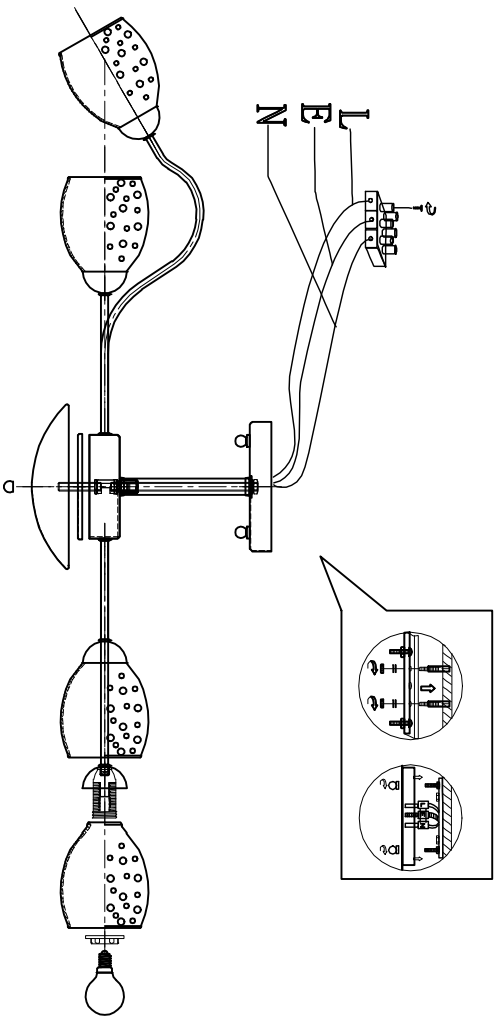

**2266-12U
CEILING LAMP**

**Bulb
E14: 12xMAX40W**