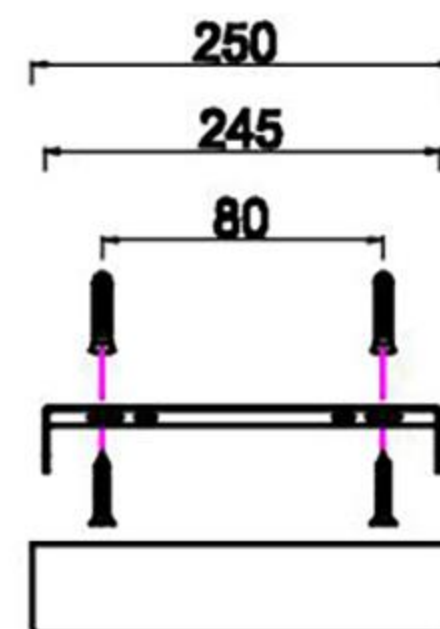

Item NO: SLE300543-03

A

B

ev  
luce

C

D