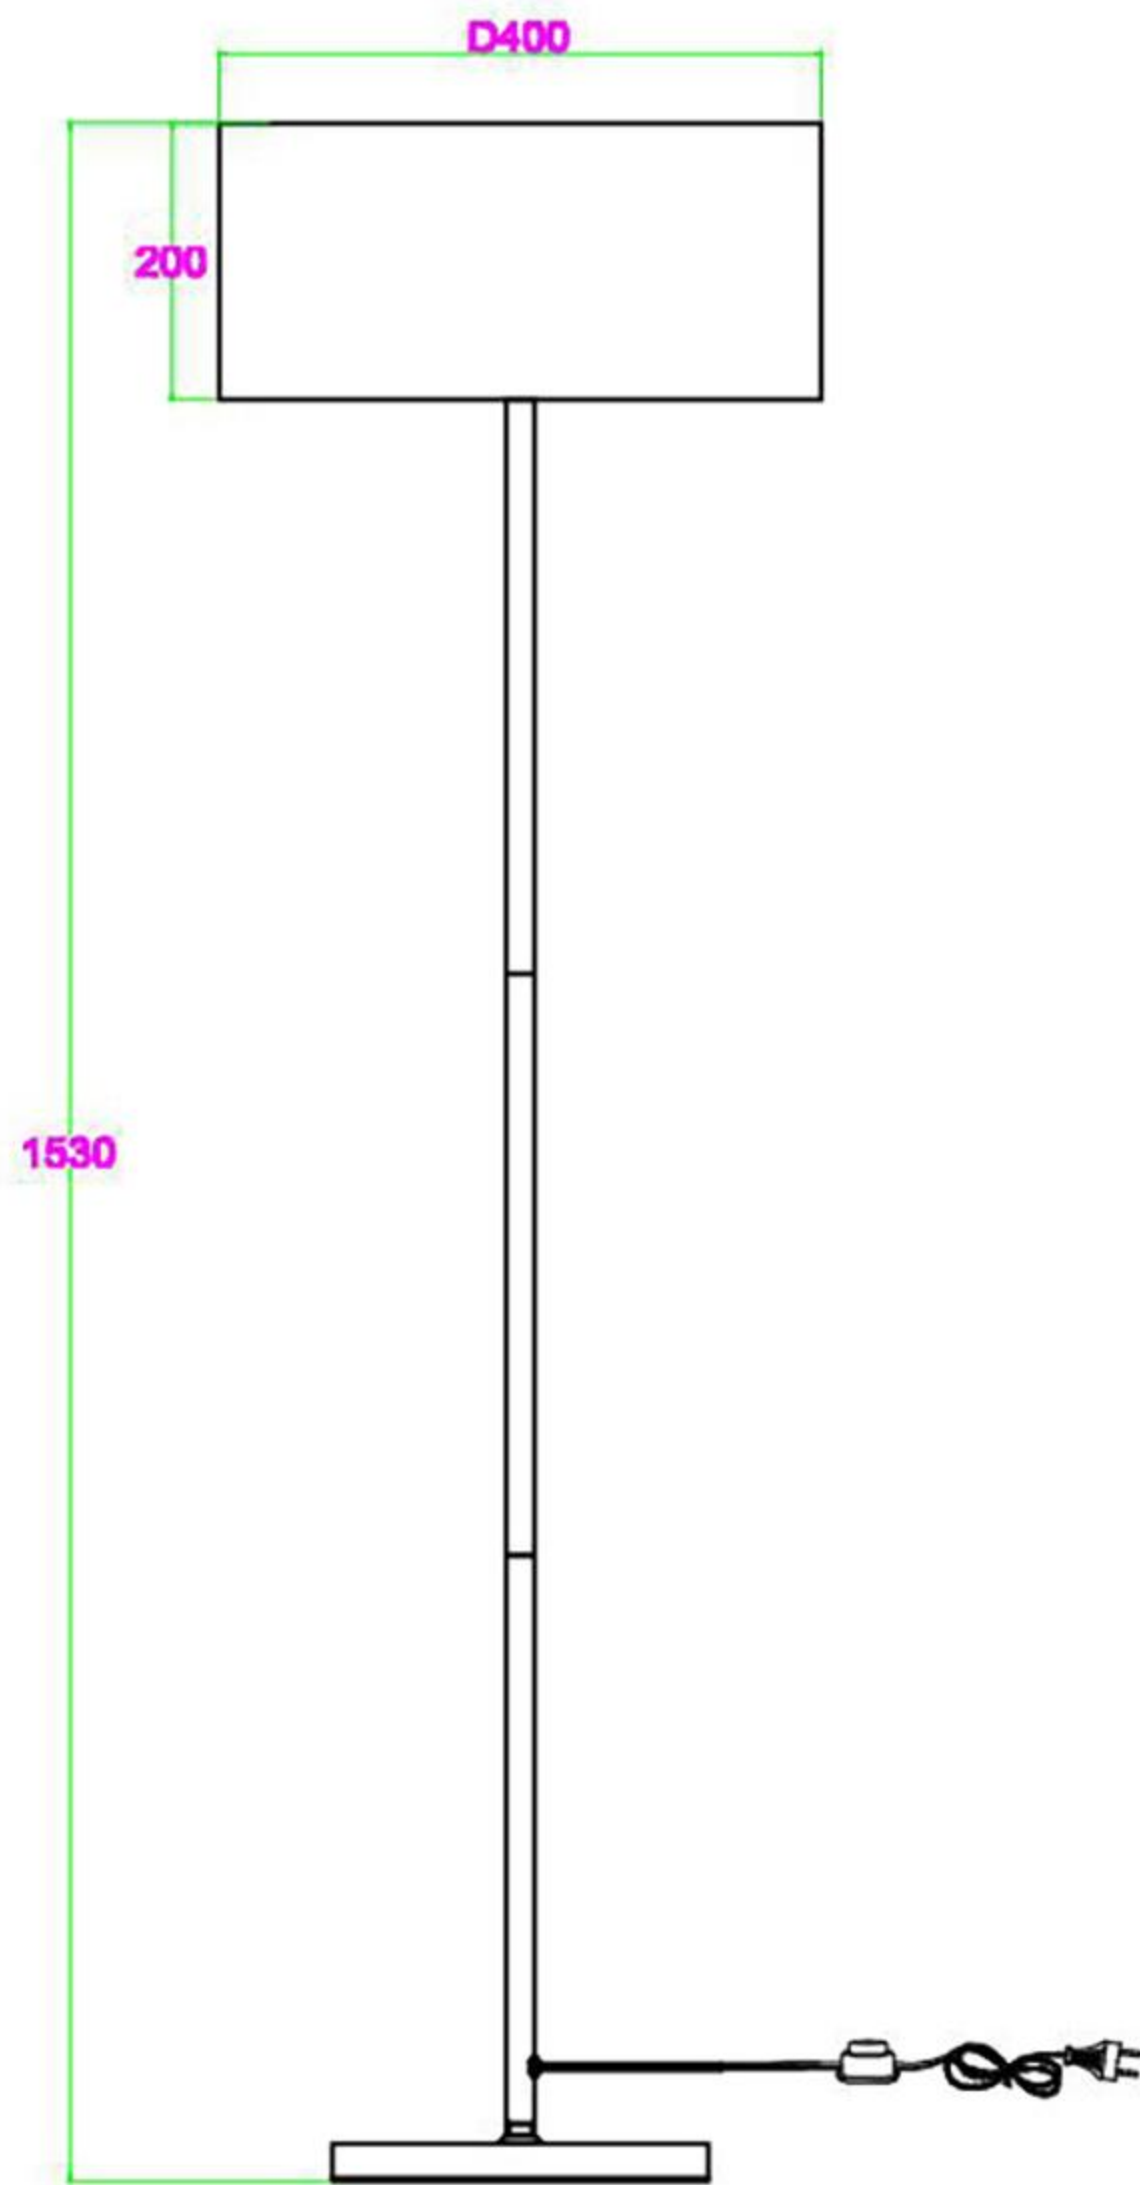

Item NO: SLE300525-01

ev
luce

A

B