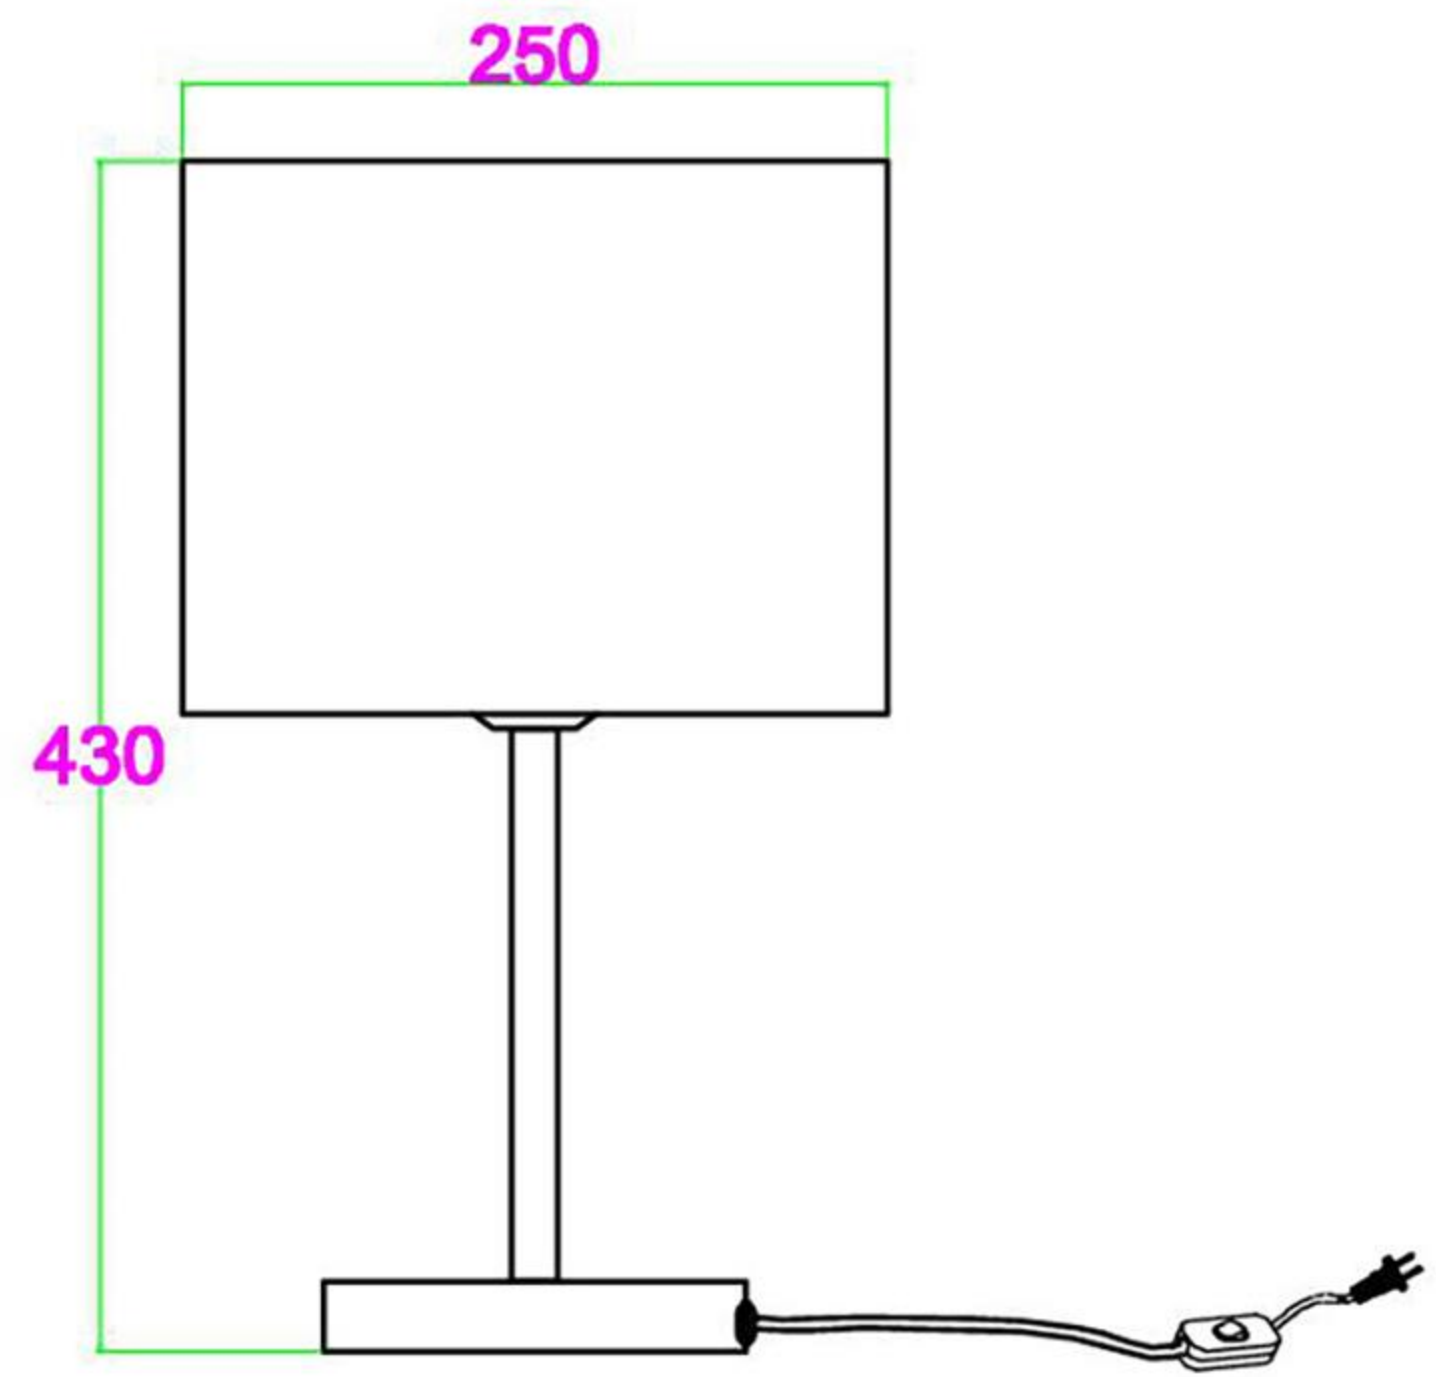

Item NO: SLE300524-01

ev
luce

A

B