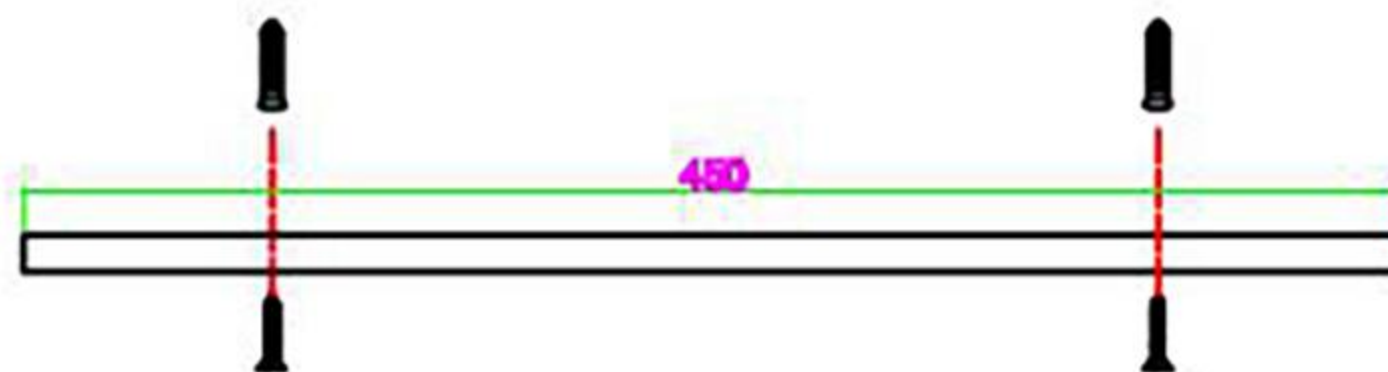

Item NO: SLE300522-01

ev
luce

A

B

C

D