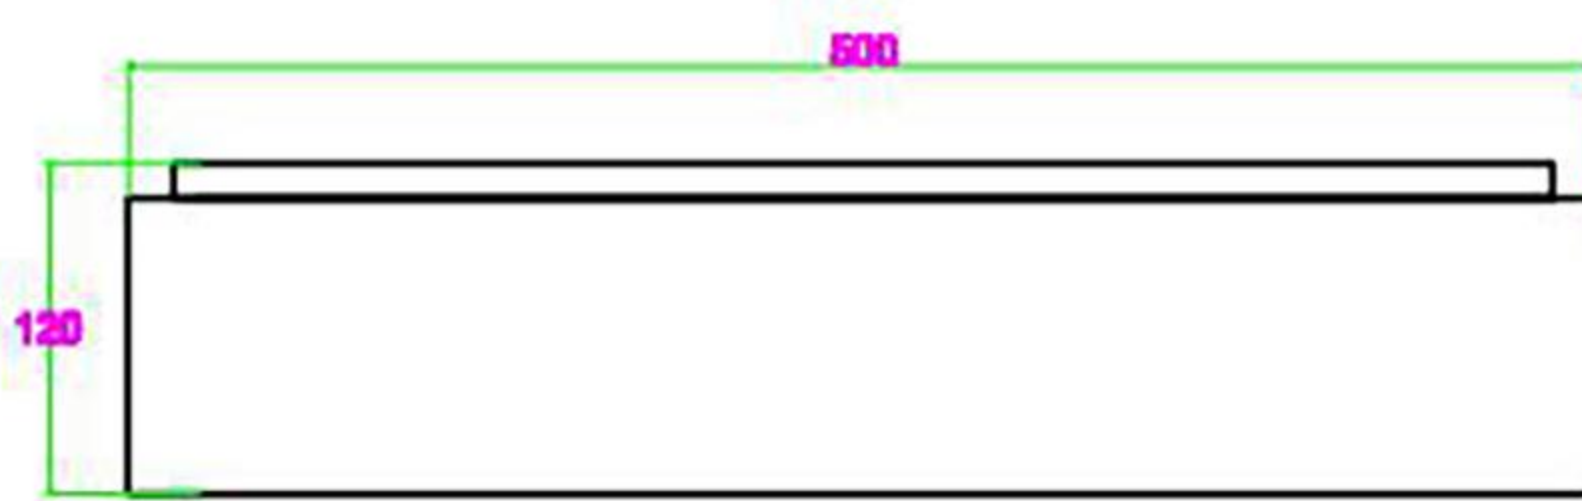

Item NO: SLE300522-01

ev
luce

A

B

C

D