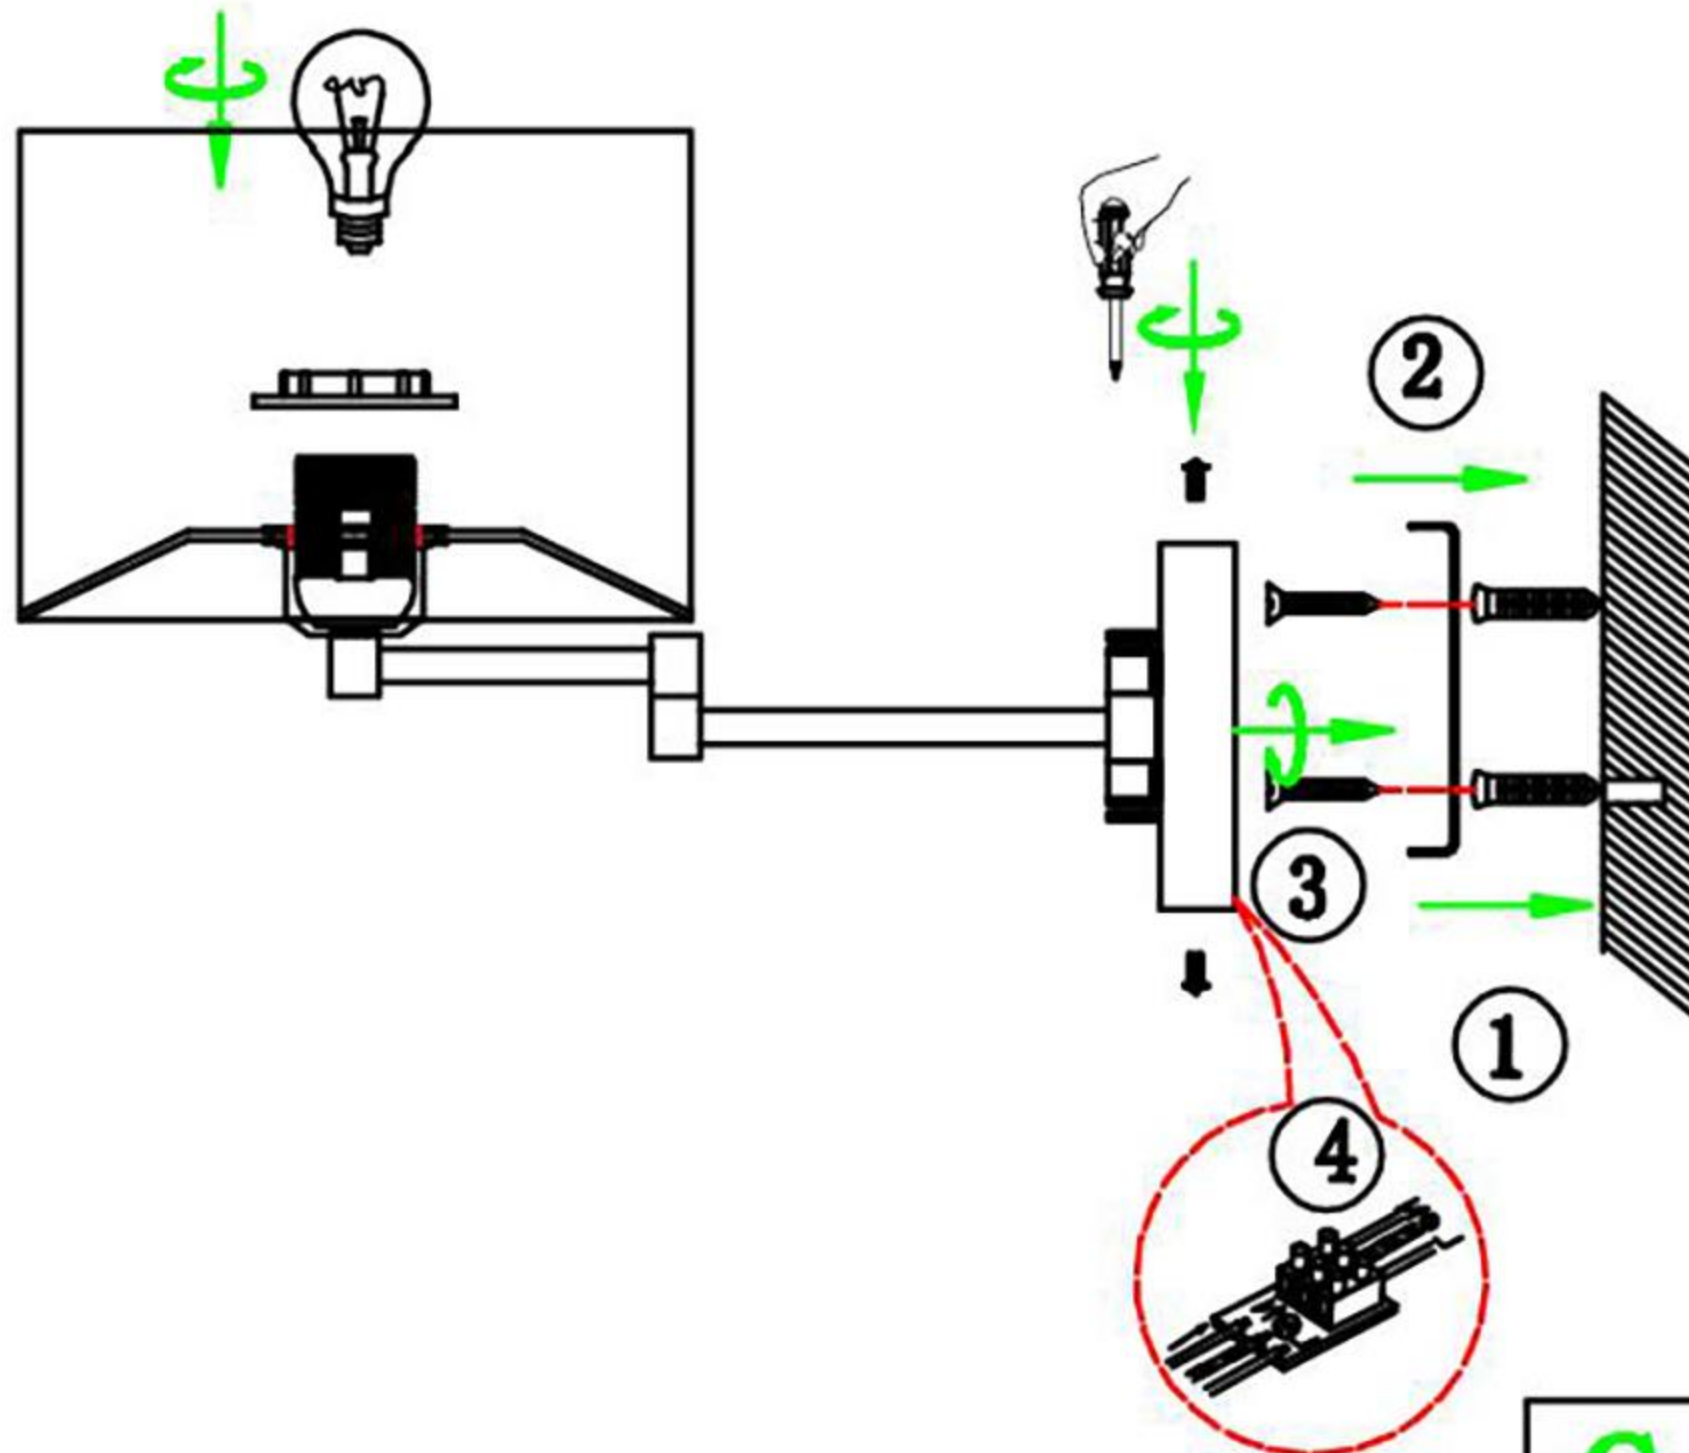

Item NO: SLE300521-01

A

B

ev  
Luce

C

D