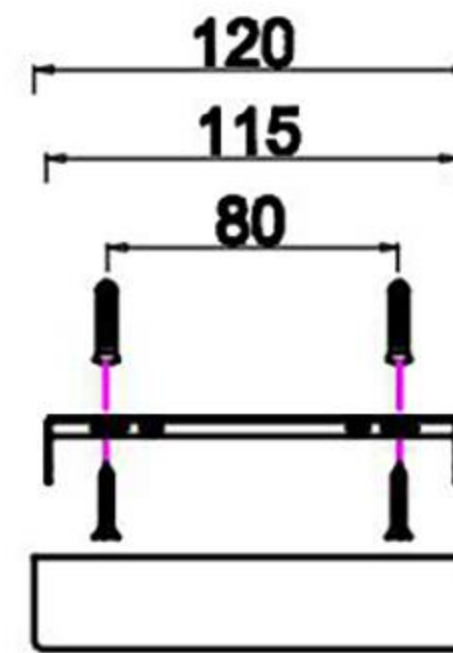

Item NO: SLE300521-01

A

B

ev  
Luce

C

D