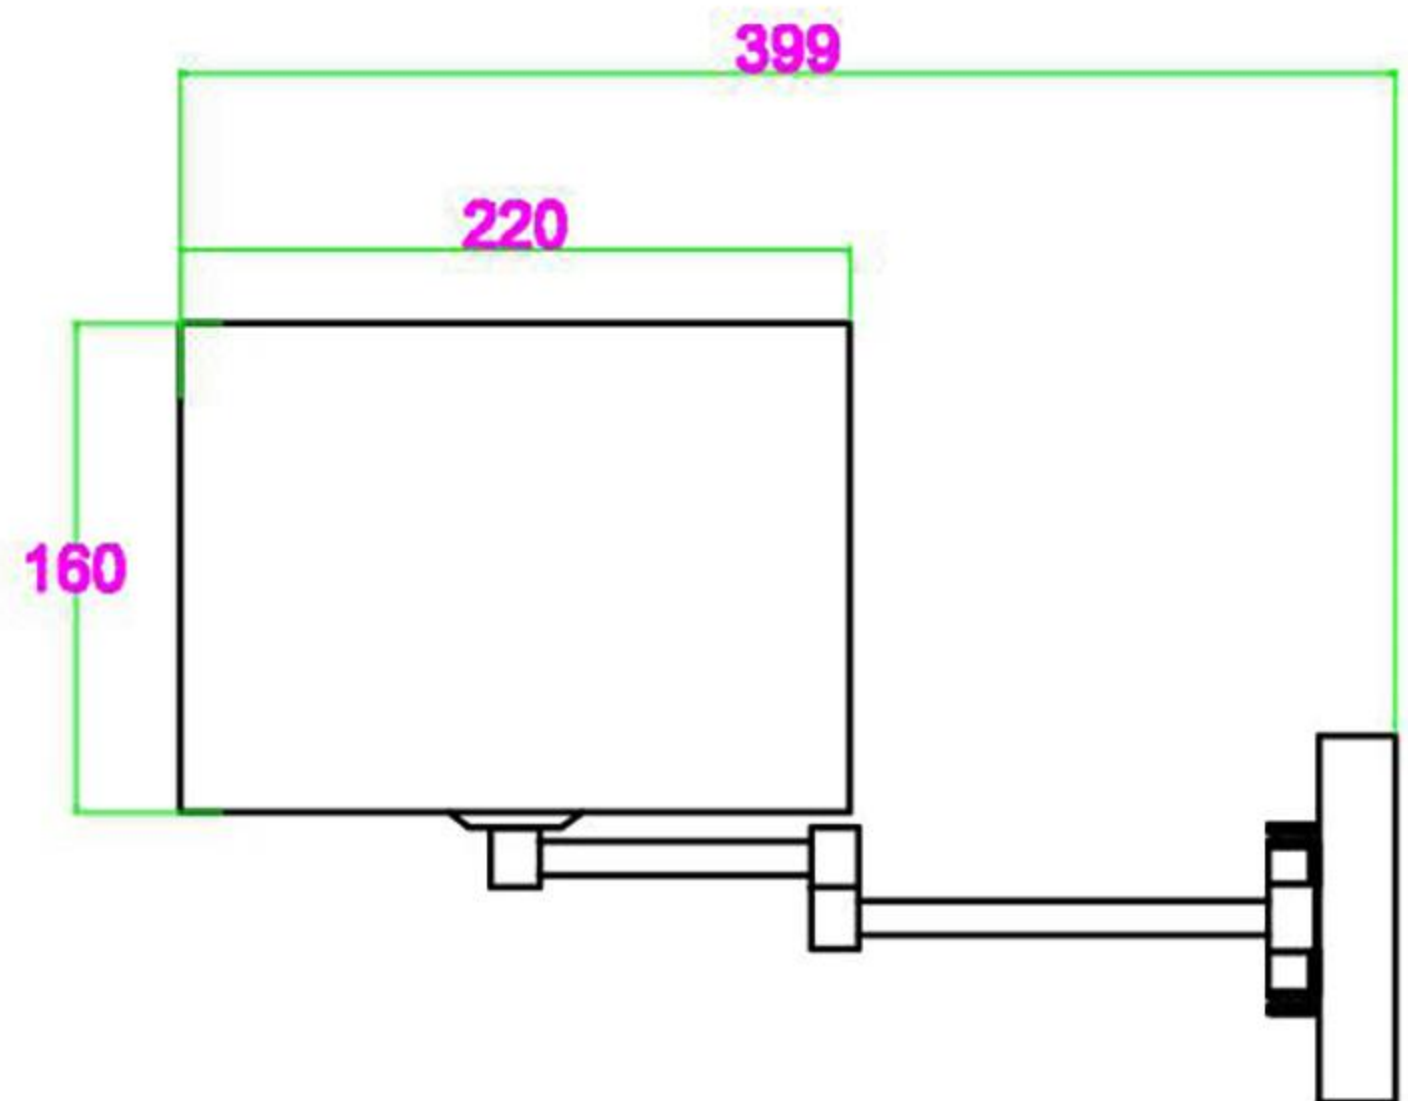

Item NO: SLE300521-01

A

B

ev  
Luce

C

D