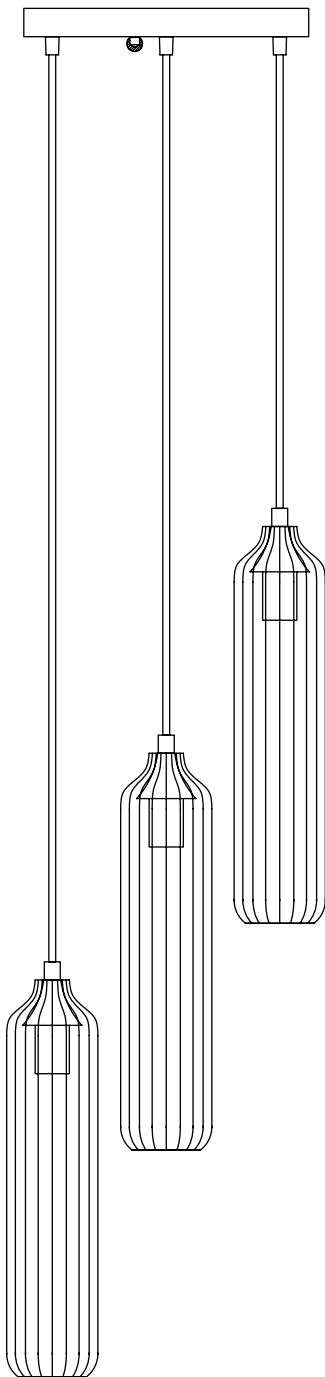

Модель 50252/3

СВЕТИЛЬНИК ОБЩЕГО НАЗНАЧЕНИЯ
ПОДВЕСНОЙ СВЕТИЛЬНИК

EUROSVET®

ИНСТРУКЦИЯ ПО СБОРКЕ

Комплектующая часть	Кол-во, шт.
Крепежная планка	1
Потолочная чаша	1
Декоративная гайка	1
Нижняя чаша	3
Крепление плафона	3
Плафон	3