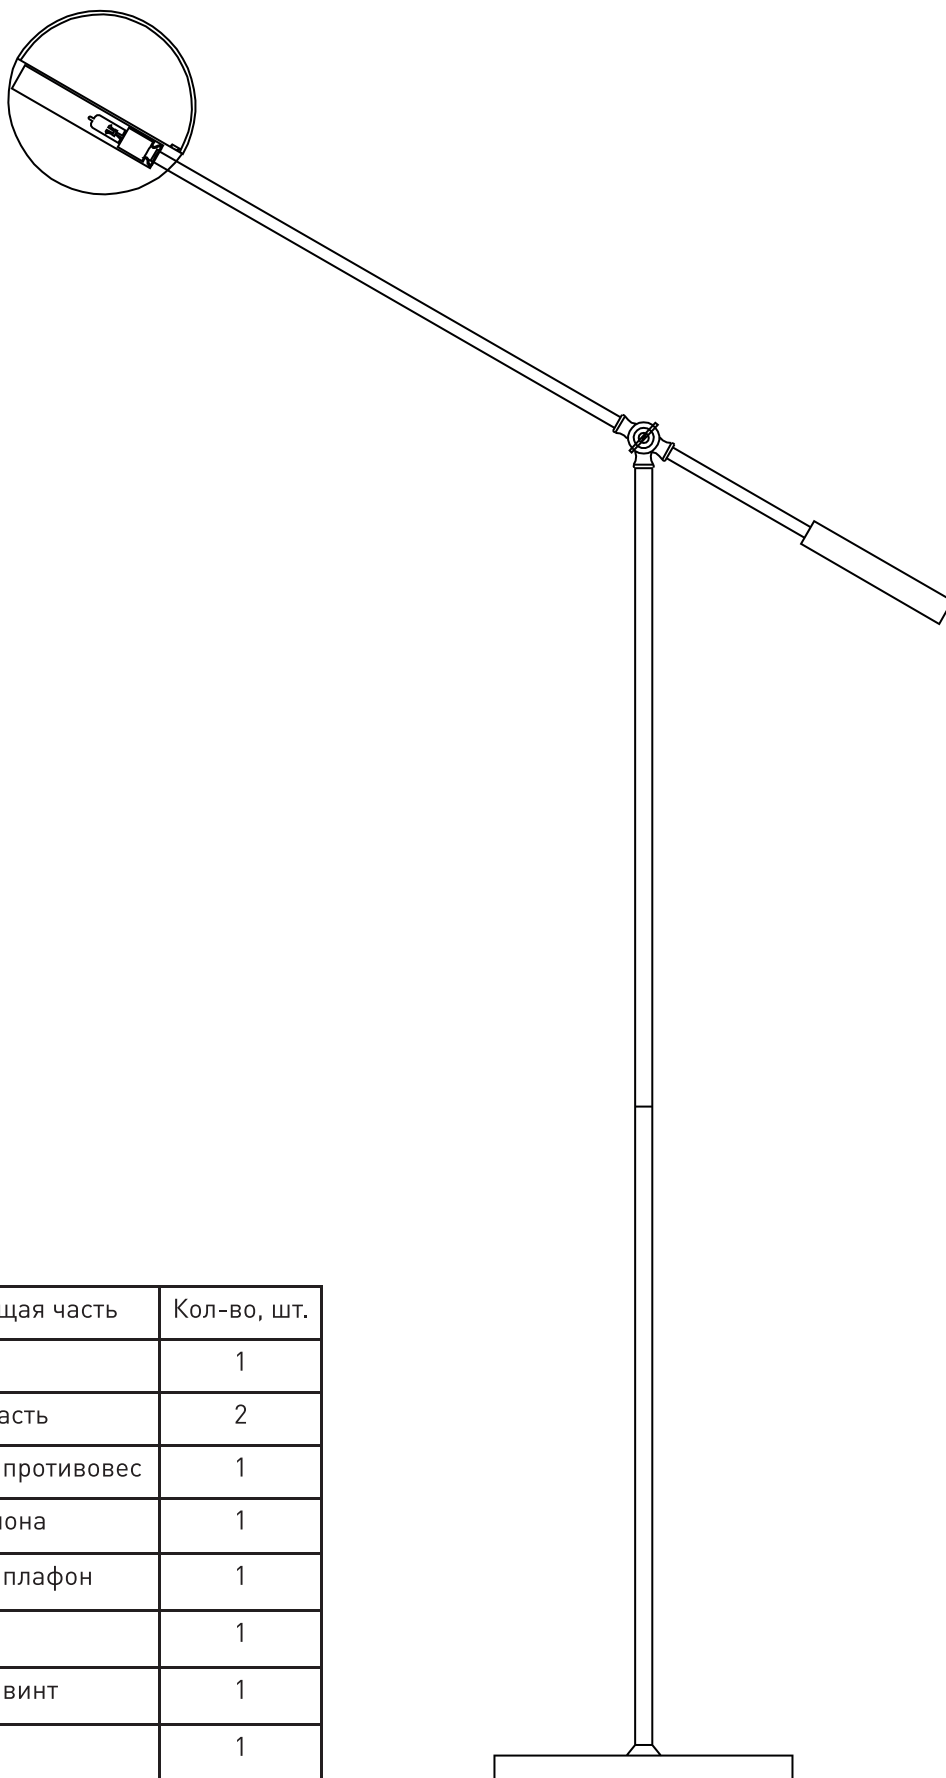

Модель 01142/1

СВЕТИЛЬНИК ОБЩЕГО НАЗНАЧЕНИЯ
НАПОЛЬНЫЙ СВЕТИЛЬНИК

EUROSVET®

ИНСТРУКЦИЯ ПО СБОРКЕ

Комплекующая часть	Кол-во, шт.
Основание	1
Центральная часть	2
Декоративный противовес	1
Механизм наклона	1
Декоративный плафон	1
Плафон	1
Декоративный винт	1
Рожок	1