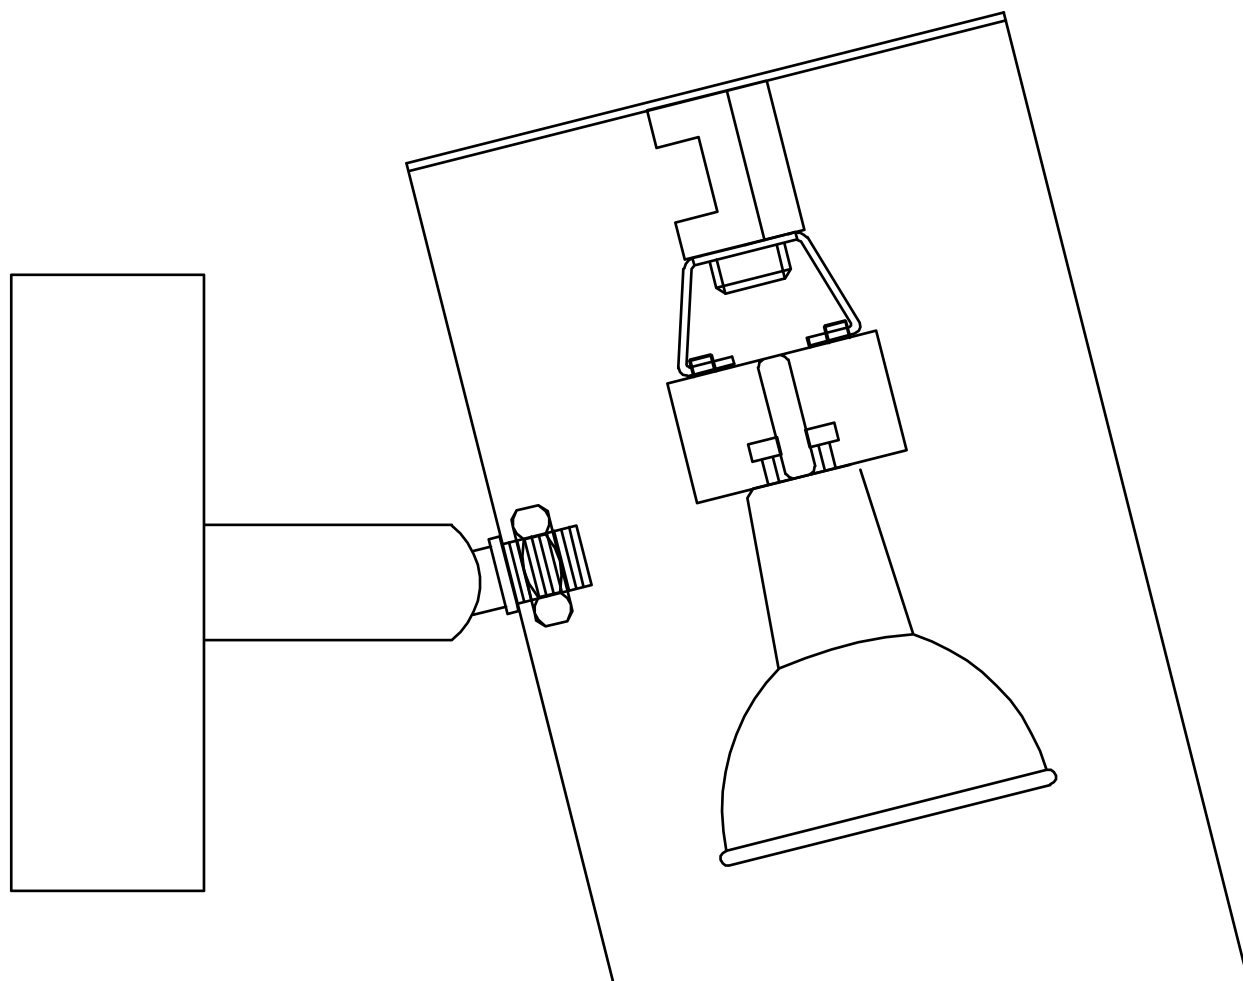

Модель 70147/1

СВЕТИЛЬНИК ОБЩЕГО НАЗНАЧЕНИЯ
НАСТЕННЫЙ СВЕТИЛЬНИК

EUROSVET®

ИНСТРУКЦИЯ ПО СБОРКЕ

Комплектующая часть	Кол-во, шт.
Крепежная планка	1
Настенная чаша	1
Рожок	1
Стакан плафона	1
Плафон	1

- Установка приобретённого светильника должна производиться сертифицированным электриком!
- Отключайте электропитание перед установкой светильника!
- Используйте перчатки при монтаже ламп – это существенно продлевает срок их службы!
- До полного окончания сборки не выбрасывайте оберточную бумагу: в ней могут оставаться отдельные элементы люстры или случайно отсоединившиеся хрусталики!
- Не допускайте перепадов напряжения в сети выше 240В.
- При чистке арматуры используйте мягкую салфетку с чистящими средствами, специально предназначенными для металлических гальванизированных изделий.
- Запрещается монтаж светильников на любых легкоплавких, легковоспламеняющихся и токопроводящих поверхностях.
- Действие гарантии не распространяется на случаи нарушения правил эксплуатации, неправильной установки оборудования, внесения изменений в конструкцию светильника, невыполнения периодических профилактических работ или небрежности со стороны покупателя или третьих лиц. Действие гарантии не распространяется также на возможный дополнительный ущерб или дополнительные расходы, например, на отделку интерьера.