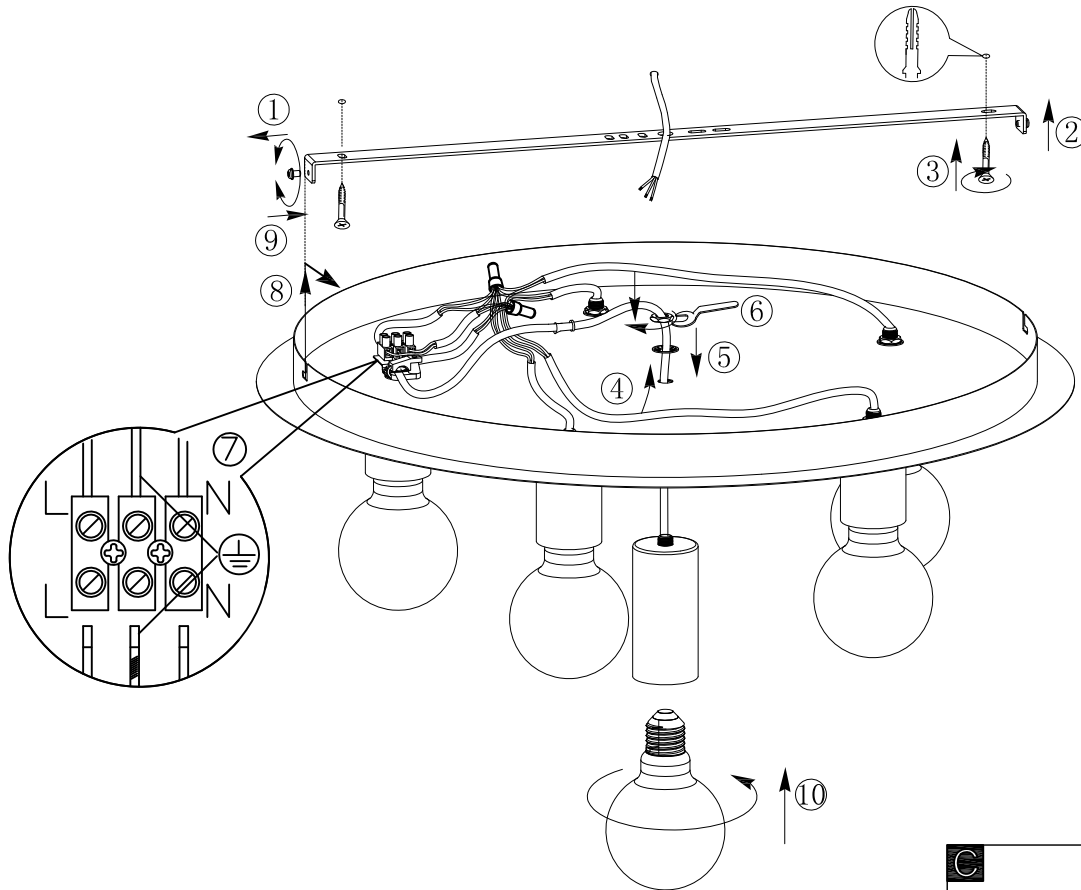

B

www.eglo.com

BLA97493

A5印刷

|   |    |   |          |                 |             |
|---|----|---|----------|-----------------|-------------|
|  <b>东莞东进照明有限公司</b> |    | 名称  |          | 2018-093 C六头天花灯 |             |
| 绘图  | 李猛 |  |          | 货号              | 97493、97496 |
| 校对  |    |   |          | 通用<br>货号        |             |
| 检查  |    | 版次  | V: 1.0   |                 |             |
| 审核  |    | 日期  | 20171027 |                 |             |
| approved by EGLO  |    |   |          |                 |             |