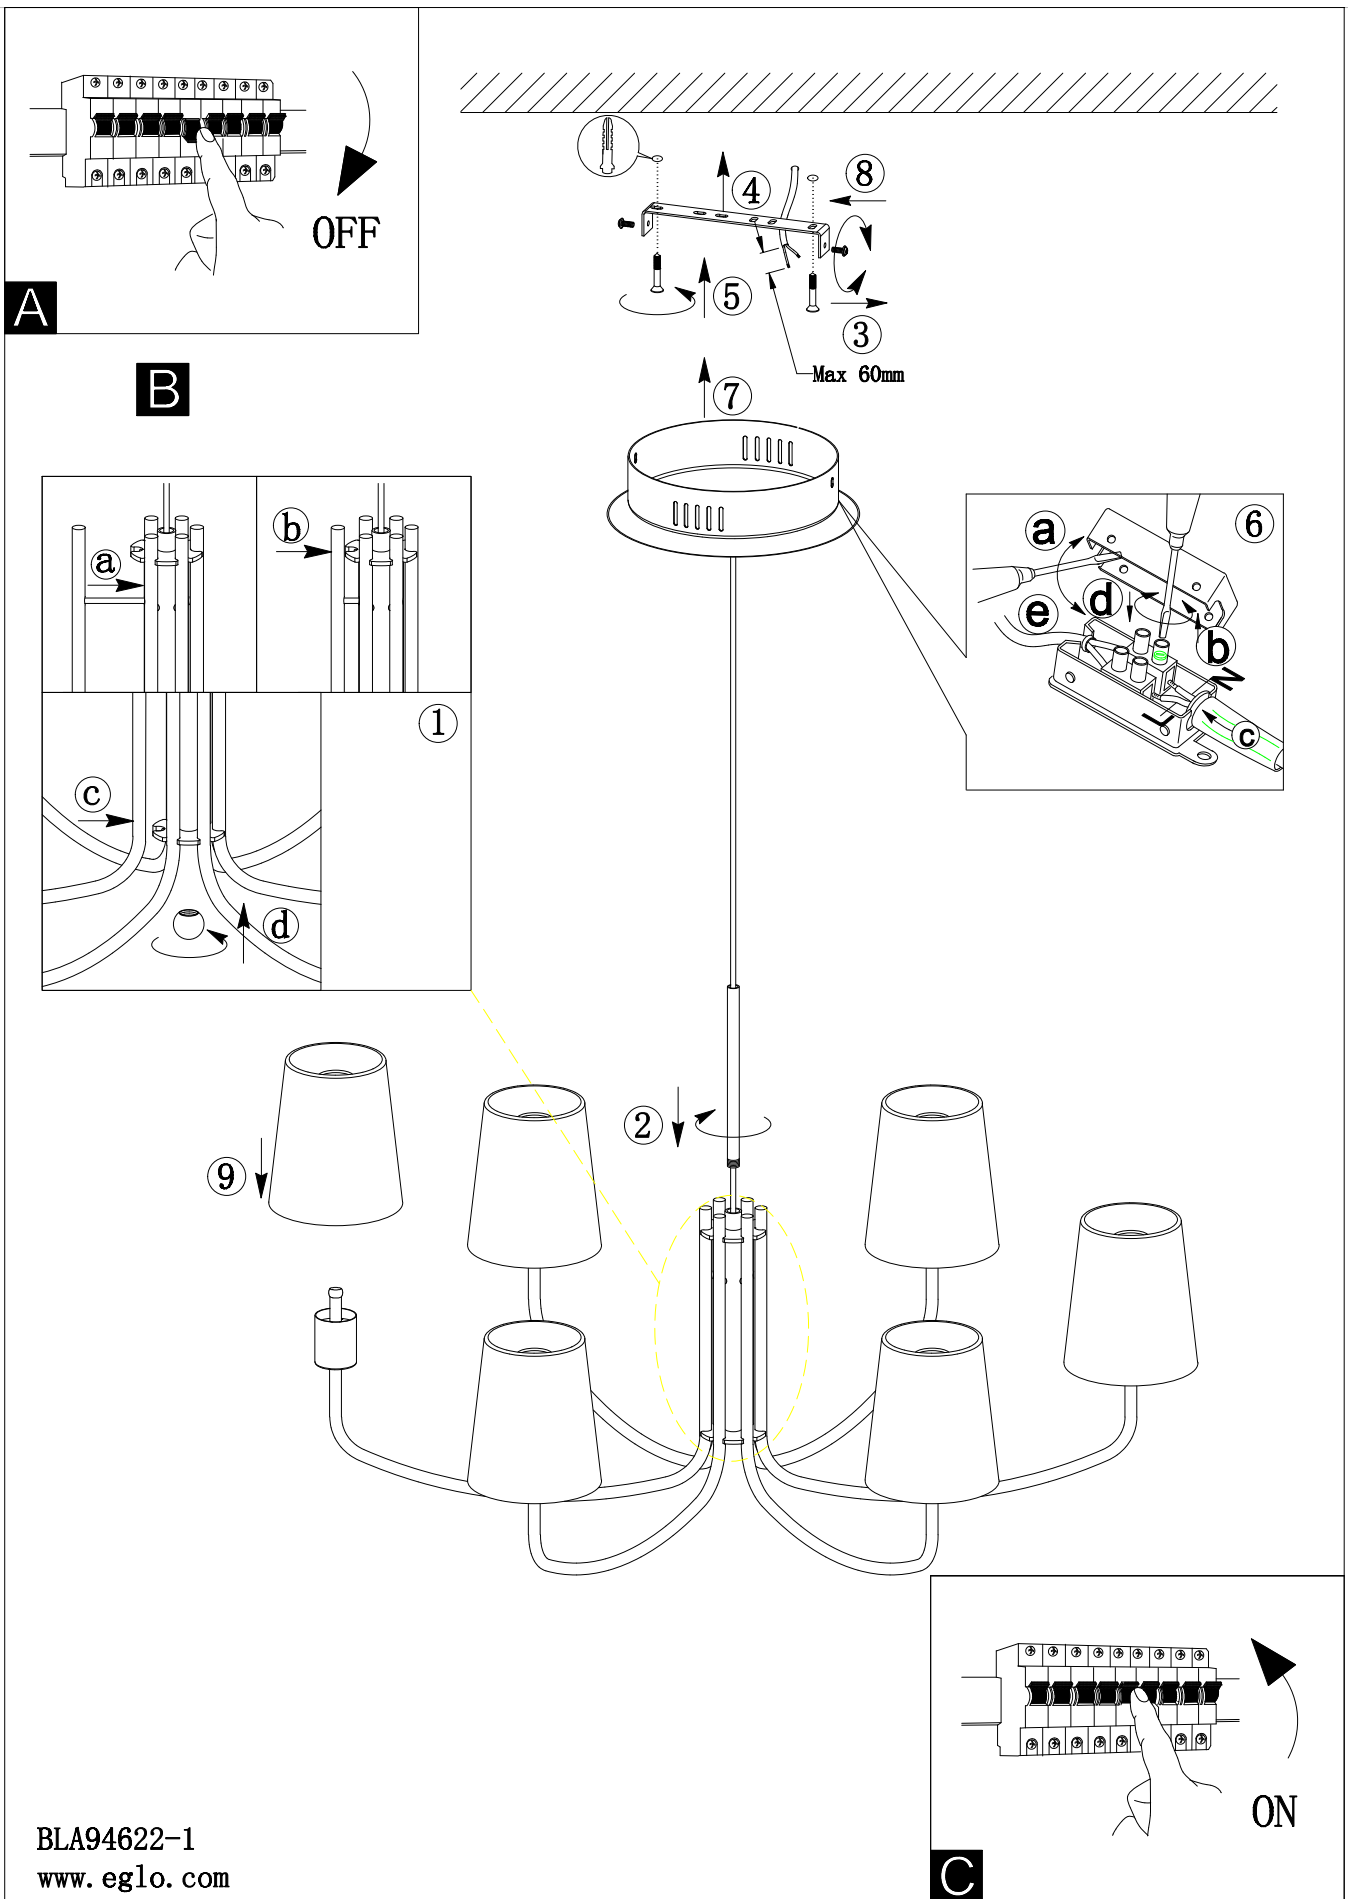

		东莞东进照明有限公司		名称		2015-162A六头吊灯	
绘图	谭亮		货号		94622/95005		
校对			版次	V:1.1	通用		
审核		日期	20160511	货号			
批准							
approved by EGL0							

A5印刷

BLA94622-1
www.eglo.com