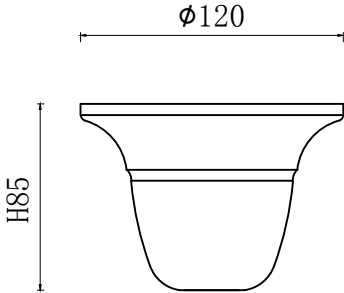

- A: 14#*2+50#, 28PCS
- B: 14#*5+63#, 6PCS
- C: 14#*3+76#, 6PCS
- D: $\varnothing 50+14\#*1+76\#$, 6PCS
- E: 50#, 1PCS
- F: 6#*7+20#, 6PCS

Product coding: SIENA SP6

CEILING PAN SIZE

FIXTURE SIZE