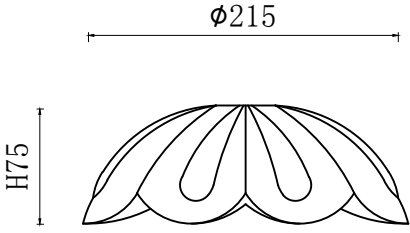

A: 14#*2+50#, 16PCS

B: 14#*3+76#, 4PCS

C: $\phi 50+14\#*1+76\#$, 4PCS

Product coding: SIENA PT4

CEILING PAN SIZE

FIXTURE SIZE