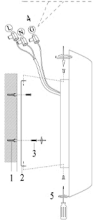

Размер базы:

Габаритные размеры:

- 1 Настенный анкер
- 2 Вкрутить
- 3 Самонарезающий винт
- 4 Клемма
- 5 Болт

Product coding: SELENE AP20W LED