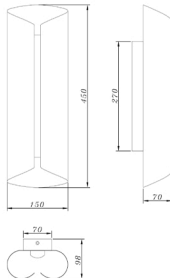

Размер базы:

Габаритные размеры:

- 1 Настенный анкер
- 2 Вкрутить
- 3 Самонарезающий винт
- 4 Клемма
- 5 Болт

Product coding: SELENE AP20W LED