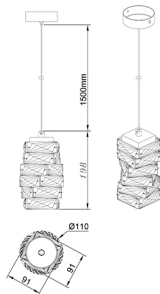

Размер базы:

Габаритные размеры:

Product coding: ROLANDO SP1.2