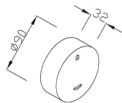

Инструкция по сборке:

Размер базы

Габаритные размеры

1. Выключить АС
2. Настенный анкер
3. Закрепить планку к потолку
4. Саморез
5. Болт

Артикул: CLT 027W V1