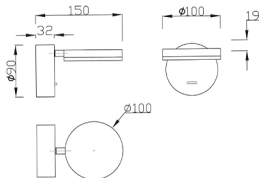

Инструкция по сборке:

Размер базы

Габаритные размеры

1. Выключить АС
2. Настенный анкер
3. Закрепить планку к потолку
4. Саморез
5. Болт

Артикул: CLT 027W V1