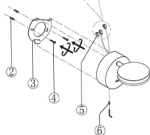

Инструкция по сборке:

Размер базы

Габаритные размеры

1. Выключить АС
2. Настенный анкер
3. Закрепить планку к потолку
4. Саморез
5. Болт

Артикул: CLT 027W V1