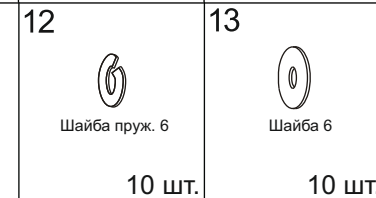

# Инструкция по сборке офисного кресла (SIRIUS BLACK)

Примечание: Шаг 1. Снять защитный колпачок с газлифта, в случае его наличия.

Уважаемый покупатель!

Стулья и кресла предназначены для использования в общественных и жилых помещениях. Сохранность изделий и продолжительность их эксплуатации зависят от правильного обращения и своевременного ухода за ними.