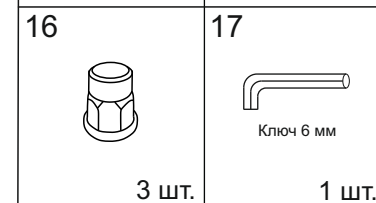

# Инструкция по сборке офисного кресла (SIRIUS BLACK)

Примечание: Шаг 1. Снять защитный колпачок с газлифта, в случае его наличия.

Уважаемый покупатель!

Стулья и кресла предназначены для использования в общественных и жилых помещениях. Сохранность изделий и продолжительность их эксплуатации зависят от правильного обращения и своевременного ухода за ними.