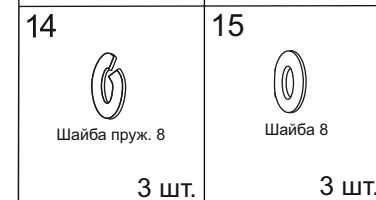

# Инструкция по сборке офисного кресла (SIRIUS BLACK)

Примечание: Шаг 1. Снять защитный колпачок с газлифта, в случае его наличия.

Уважаемый покупатель!

Стулья и кресла предназначены для использования в общественных и жилых помещениях. Сохранность изделий и продолжительность их эксплуатации зависят от правильного обращения и своевременного ухода за ними.