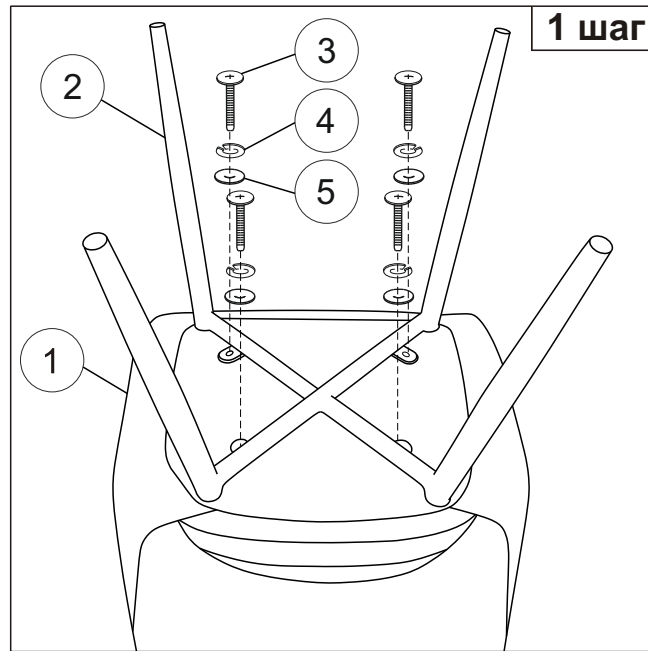

Инструкция по сборке кресла (СН-380F)

<p>1</p>  <p>1 шт.</p>	<p>2</p>  <p>1 шт.</p>	<p>3</p>  <p>Винт М6х20 мм</p> <p>4 шт.</p>	<p>4</p>  <p>Шайба пруж. 6</p> <p>4 шт.</p>	<p>5</p>  <p>Шайба 6</p> <p>4 шт.</p>
---	---	--	--	--

Регулировки кресла