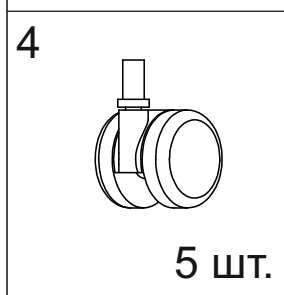

Инструкция по сборке офисного кресла (_OPTIMUM)