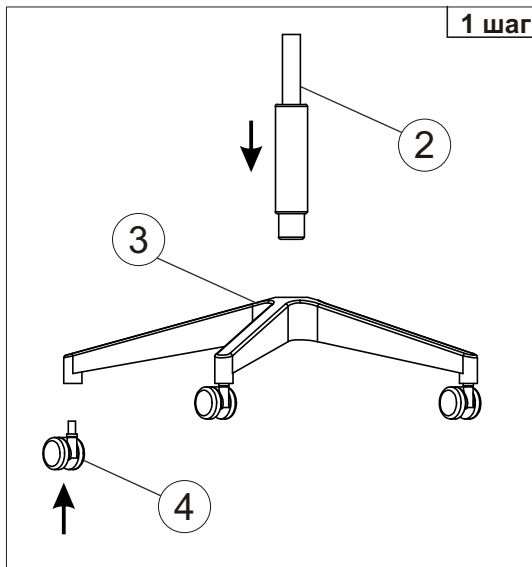

Инструкция по сборке офисного кресла (_OPTIMUM)