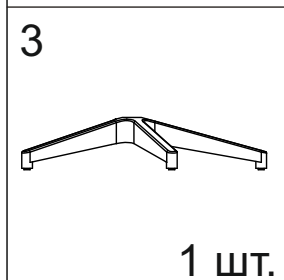

Инструкция по сборке офисного кресла (_OPTIMUM)