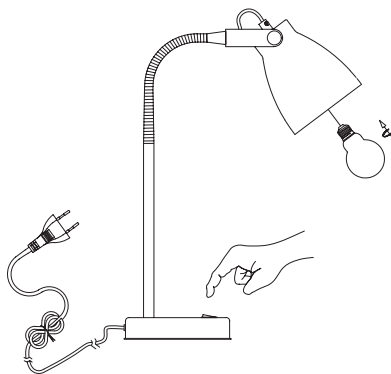

### УПРАВЛЕНИЕ ОСВЕЩЕНИЕМ

Включение/выключение светильника осуществляется с помощью выключателя на корпусе.

### РЕГУЛИРОВКА СВЕТИЛЬНИКА

Вы можете управлять направлением света, благодаря гибкой стойке светильника и наклоняемому плафону.

СХЕМА СБОРКИ СВЕТИЛЬНИКА