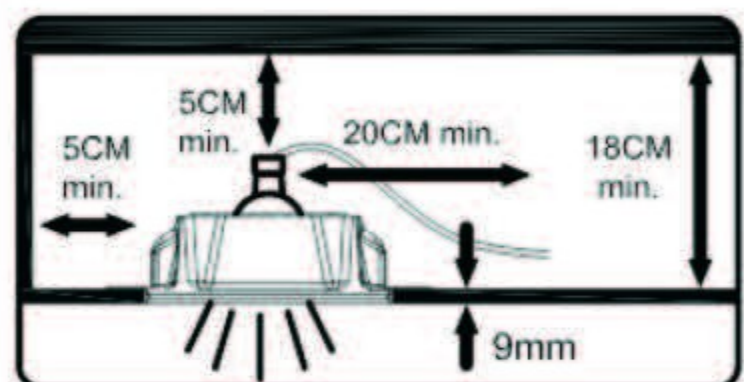

ATTENTION: FOR THIS OPERATION YOU HAVE TO CUT OFF THE POWER

Внимание: для указанных операций, вам необходимо обесточить контакты!

MAXIMUM 230V~ 50Hz GU10 Max 35W

A9214PL-1WH