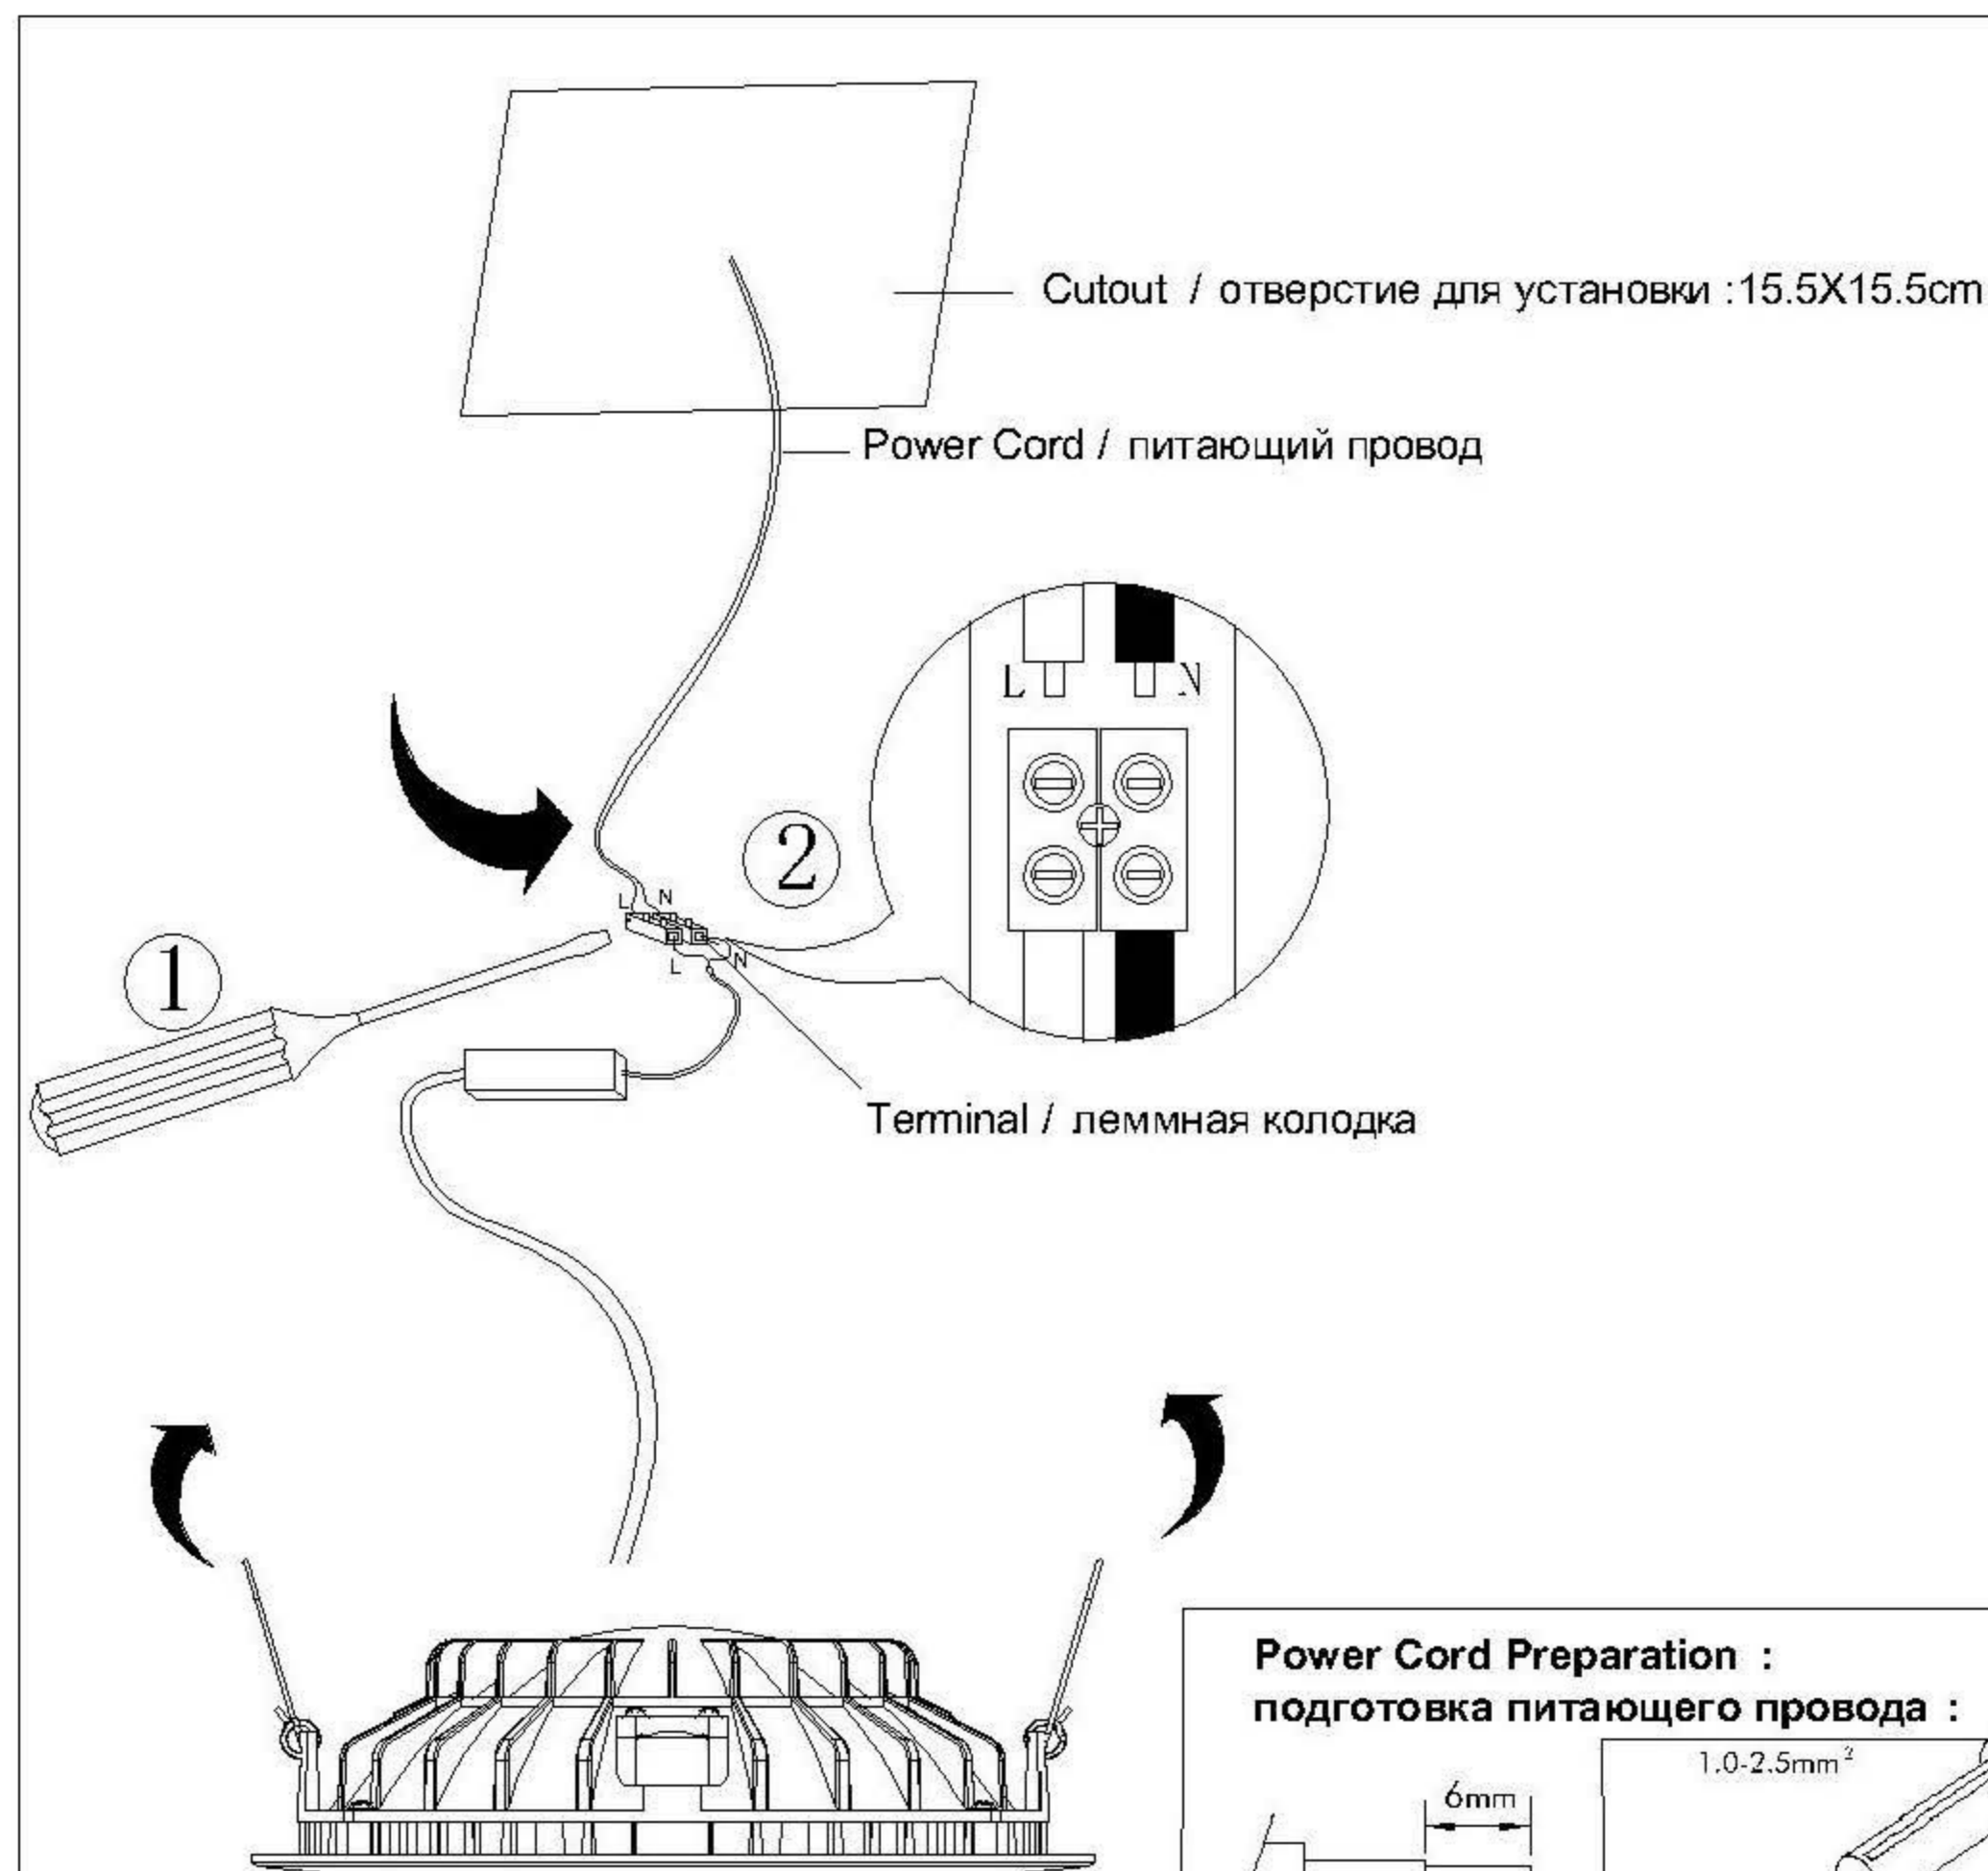

(1) Mounting / Установка

Safety distance / Безопасное расстояние

(2) Cable and lamp installation / Установка проводки и светильника

15.5x15.5cm

Material Thickness
 Max. 25mm
 Толщина материала
 макс. 25 мм

Power Cord Preparation :
 подготовка питающего провода :

CAUTION ВНИМАНИЕ

- We recommend installation to be done by your local licensed and qualified electricity installer. Установка изделий должна производиться только лицензированным и квалифицированным электриком.
- $\ominus 0.1m$ The minimum distance from the illuminated object is 0.1m. расстояние от источника света до стены минимум 0,1 м.
- Do not touch the illuminated light source so as not to burn. не притрагивайтесь к источнику света пока он горячий .
- Please switch off the power source before installation or replacement. пожалуйста ,выключайте электричество до замены источника света или при замене изделия
- To be applied on indoor application only. изделие предназначено только для внутреннего использования