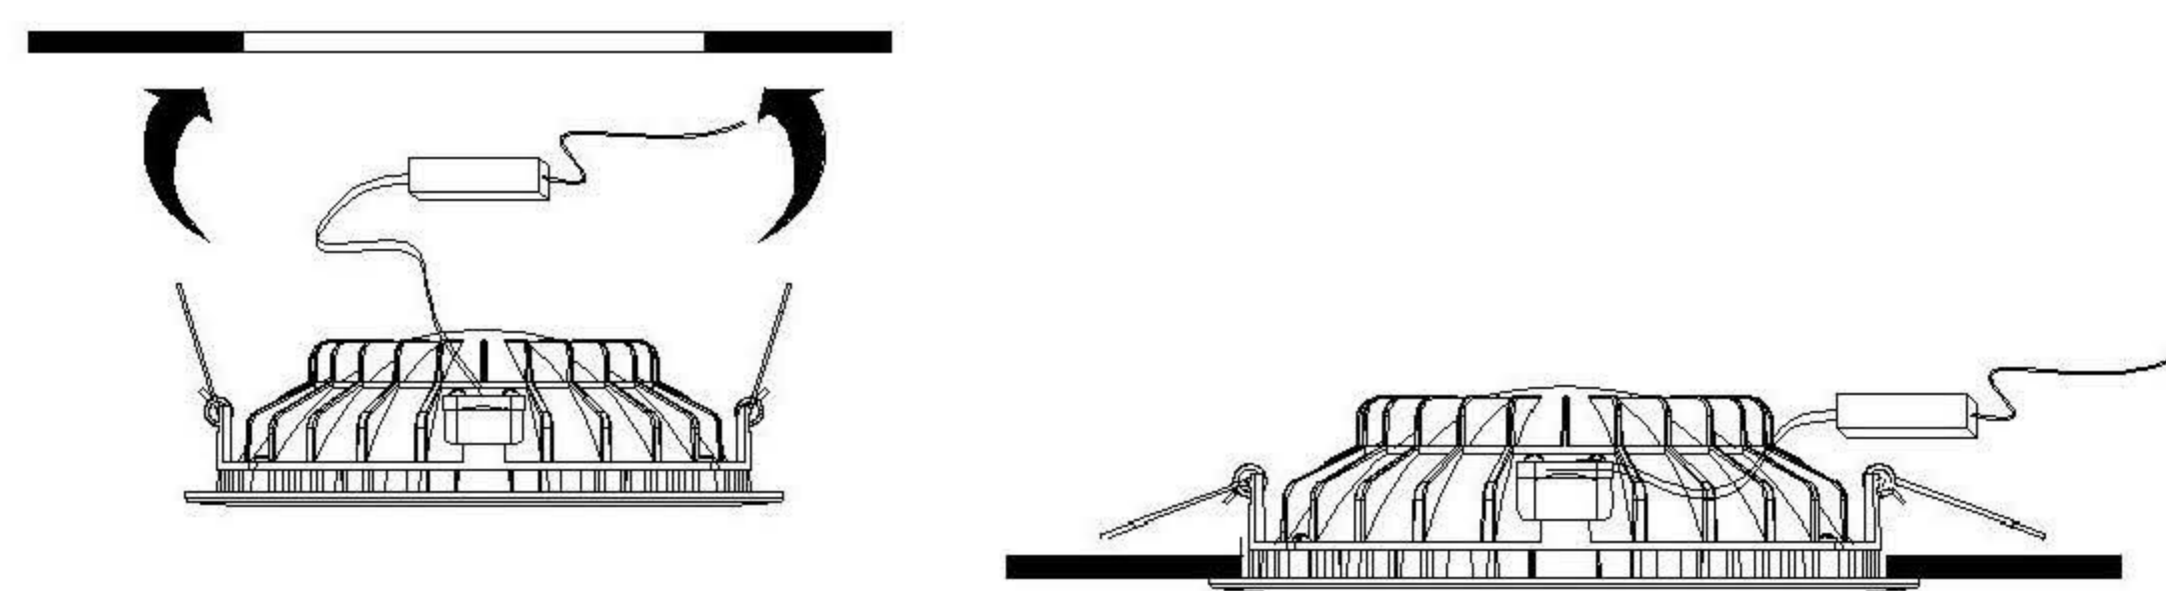

(1) Mounting / Установка

(2) Cable and lamp installation / Установка проводки и светильника

13.5x13.5cm

Material Thickness
Max.25mm

CAUTION ВНИМАНИЕ

- We recommend installation to be done by your local licensed and qualified electricity
установка изделий должна производиться только лицензированным и квалифицированным электриком .
-  The minimum distance from the illuminated object is 0.1m.
расстояние от источника света до стены минимум 0,1 м.
- Do not touch the illuminated light source so as not to burn.
не притрагивайтесь к источнику света пока он горячий .
- Please switch off the power source before installation or replacement.
пожалуйста ,выключайте электричество до замены источника света или при замене изделия
- To be applied on indoor application only.
изделие предназначено только для внутреннего использования