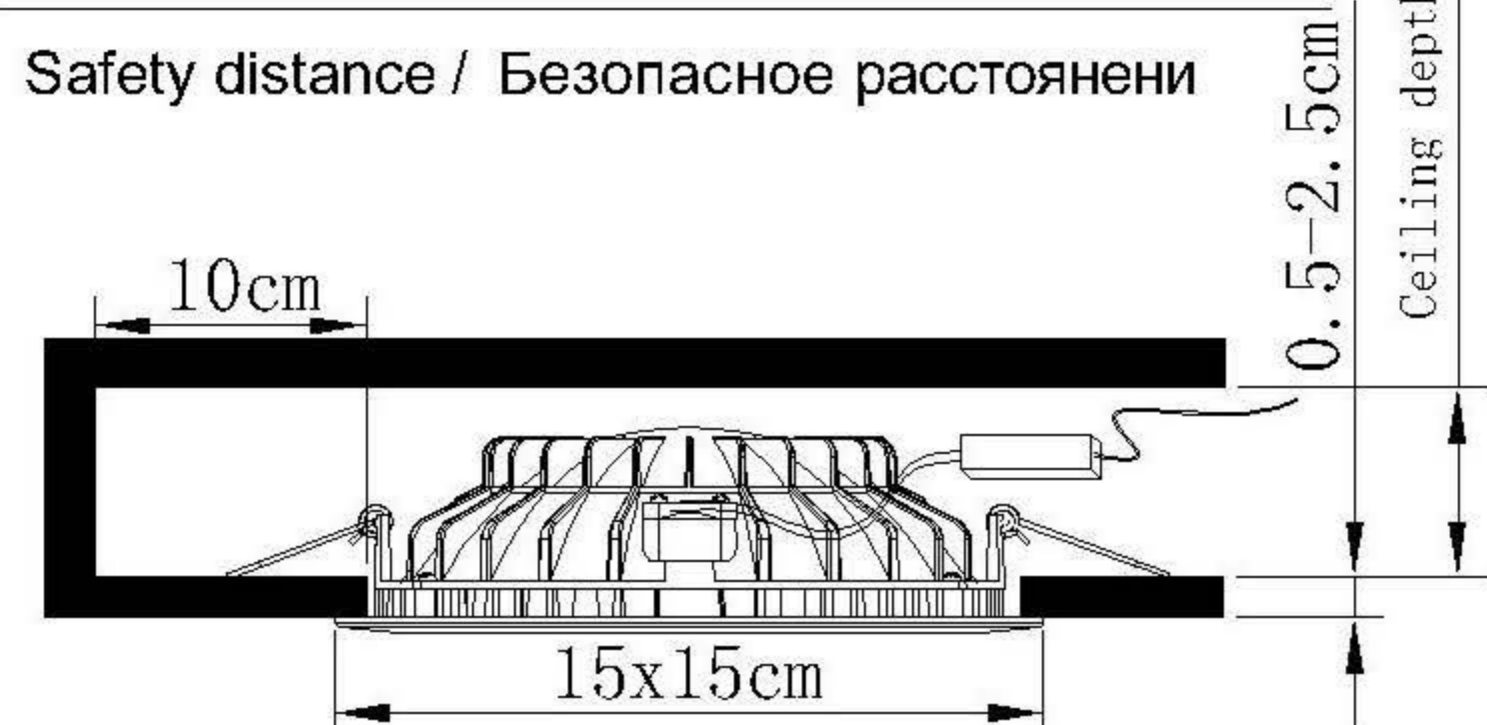

TECHNICAL SPECIFICATION / Техническая спецификация

Voltage / Напряжение : AC110-240V
 Frequency / Частота : 50/60Hz
 Light source / Источник света : LED 12W (SMD 2835)
 IP Protection / IP-защита : IP20
 MODEL / Модель : A7412PL-1WH

(1) Mounting / Установка

(2) Cable and lamp installation / Установка проводки и светильника

13.5x13.5cm

Material Thickness
Max.25mm

CAUTION ВНИМАНИЕ

- We recommend installation to be done by your local licensed and qualified electricity
установка изделий должна производиться только лицензированным и квалифицированным электриком .
-  The minimum distance from the illuminated object is 0.1m.
расстояние от источника света до стены минимум 0,1 м.
- Do not touch the illuminated light source so as not to burn.
не притрагивайтесь к источнику света пока он горячий .
- Please switch off the power source before installation or replacement.
пожалуйста ,выключайте электричество до замены источника света или при замене изделия
- To be applied on indoor application only.
изделие предназначено только для внутреннего использования