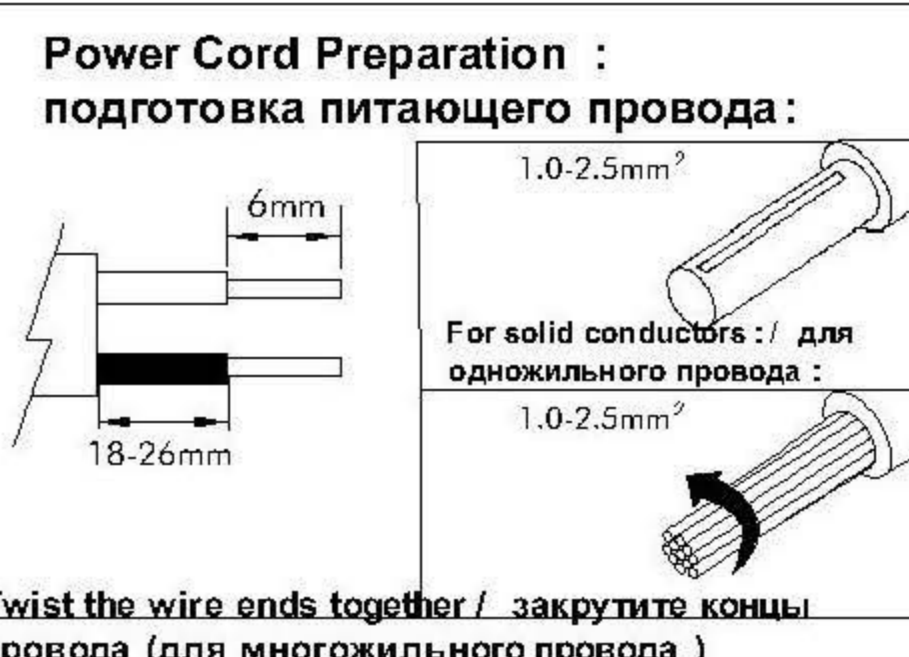

(1) Mounting / Установка

(2) Cable and lamp installation / Установка проводки и светильника

13.5x13.5cm

Material Thickness
Max.25mm

CAUTION ВНИМАНИЕ

- We recommend installation to be done by your local licensed and qualified electricity
установка изделий должна производиться только лицензированным и квалифицированным электриком .
-  The minimum distance from the illuminated object is 0.1m.
расстояние от источника света до стены минимум 0,1 м.
- Do not touch the illuminated light source so as not to burn.
не притрагивайтесь к источнику света пока он горячий .
- Please switch off the power source before installation or replacement.
пожалуйста ,выключайте электричество до замены источника света или при замене изделия
- To be applied on indoor application only.
изделие предназначено только для внутреннего использования