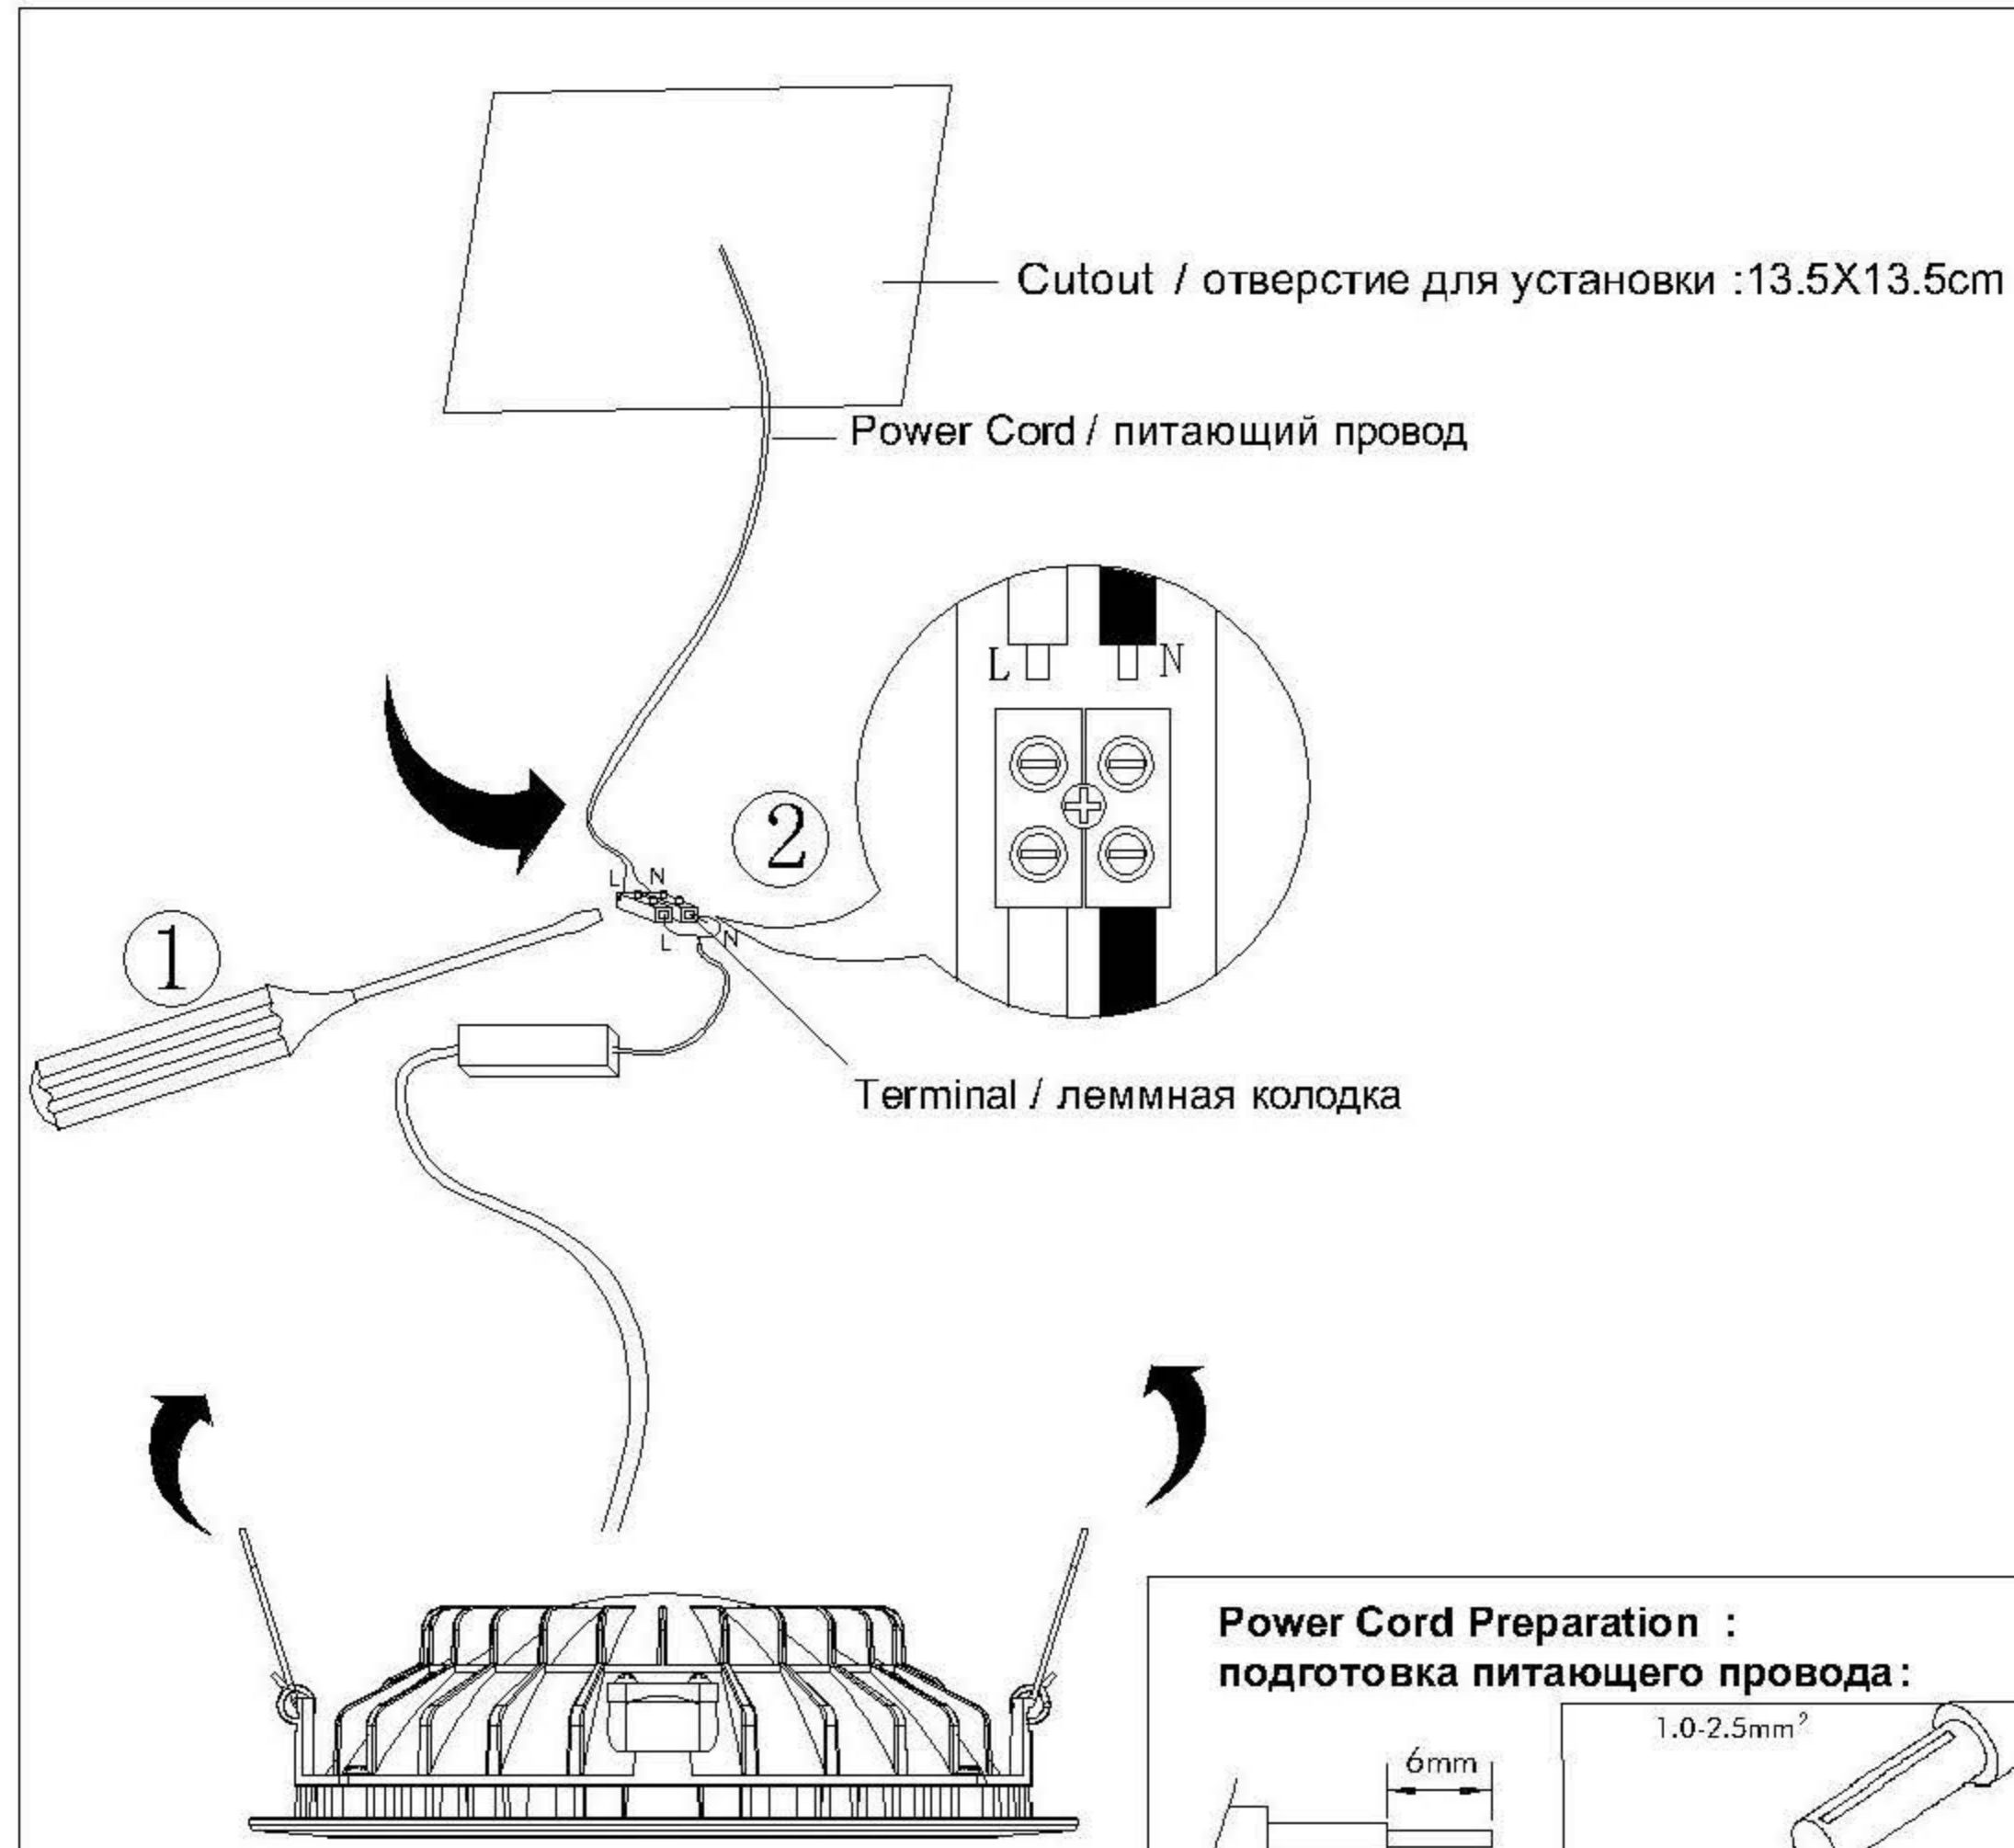

(1) Mounting / Установка

(2) Cable and lamp installation / Установка проводки и светильника

13.5x13.5cm

Material Thickness
Max.25mm

CAUTION ВНИМАНИЕ

- We recommend installation to be done by your local licensed and qualified electricity
установка изделий должна производиться только лицензированным и квалифицированным электриком .
-  The minimum distance from the illuminated object is 0.1m.
расстояние от источника света до стены минимум 0,1 м.
- Do not touch the illuminated light source so as not to burn.
не притрагивайтесь к источнику света пока он горячий .
- Please switch off the power source before installation or replacement.
пожалуйста ,выключайте электричество до замены источника света или при замене изделия
- To be applied on indoor application only.
изделие предназначено только для внутреннего использования