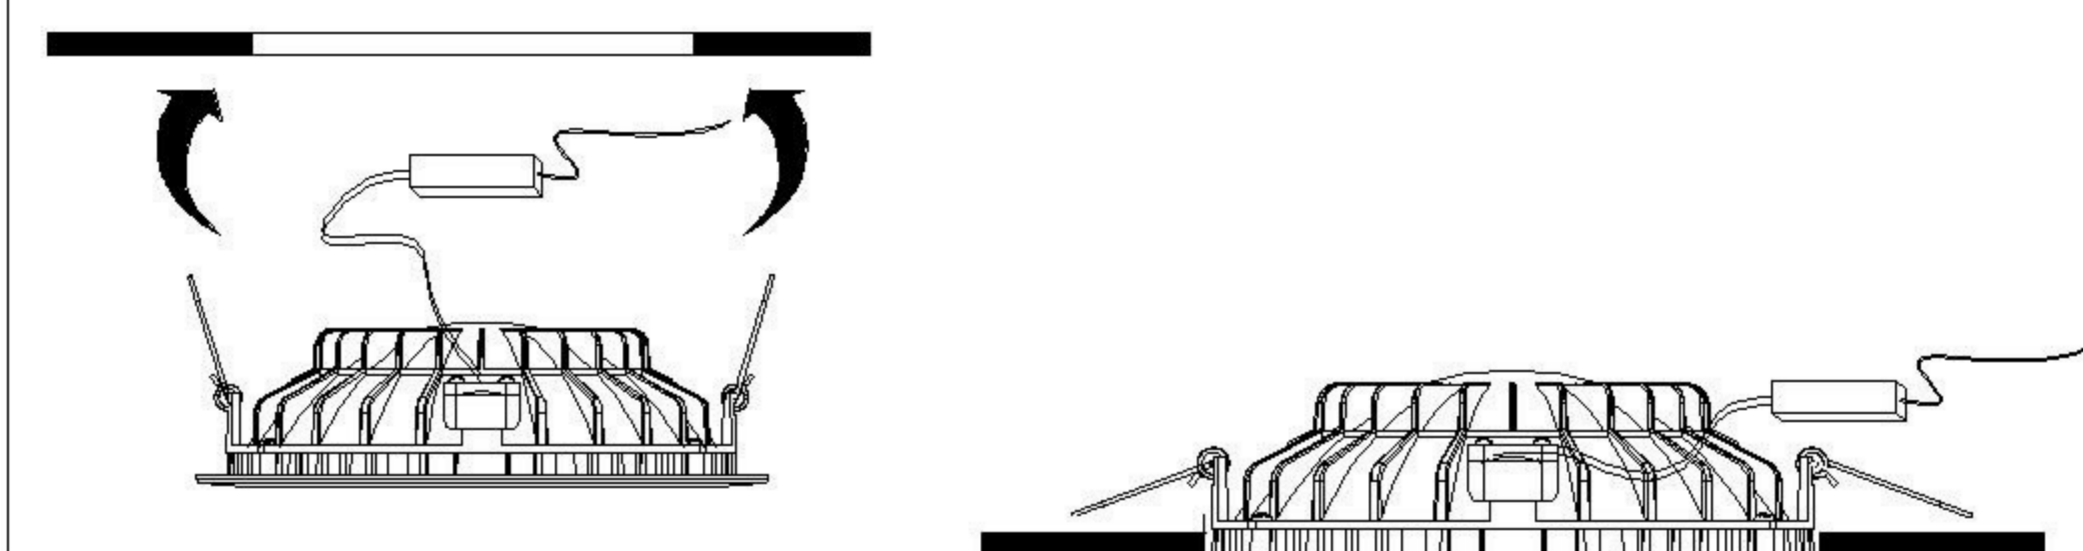

CAUTION ВНИМАНИЕ

- We recommend installation to be done by your local licensed and qualified electricity
  установка изделий должна производиться только лицензированным и квалифицированным электриком .
- $\varnothing_{0.1m}$ The minimum distance from the illuminated object is 0.1m.
  расстояние от источника света до стены минимум 0,1 м.
- Do not touch the illuminated light source so as not to burn.
  не притрагивайтесь к источнику света пока он горячий .
- Please switch off the power source before installation or replacement.
  пожалуйста ,выключайте электричество до замены источника света или при замене изделия
- To be applied on indoor application only.
  изделие предназначено только для внутреннего использования

CLEANING ЧИСТКА

- Disconnect the power source before cleaning.
  Выключайте электричество до начала чистки и не используйте абразивные и /или влажные очищающие материалы

MAINTENANCE Содержание и техническое обслуживание

- Do not disassemble the product by yourself.
  Не разбирайте изделие самостоятельно
- Please contact qualified electricity for services or questions.
  Пожалуйста , по вопросам обслуживания свяжитесь с лицензированным и квалифицированным электриком