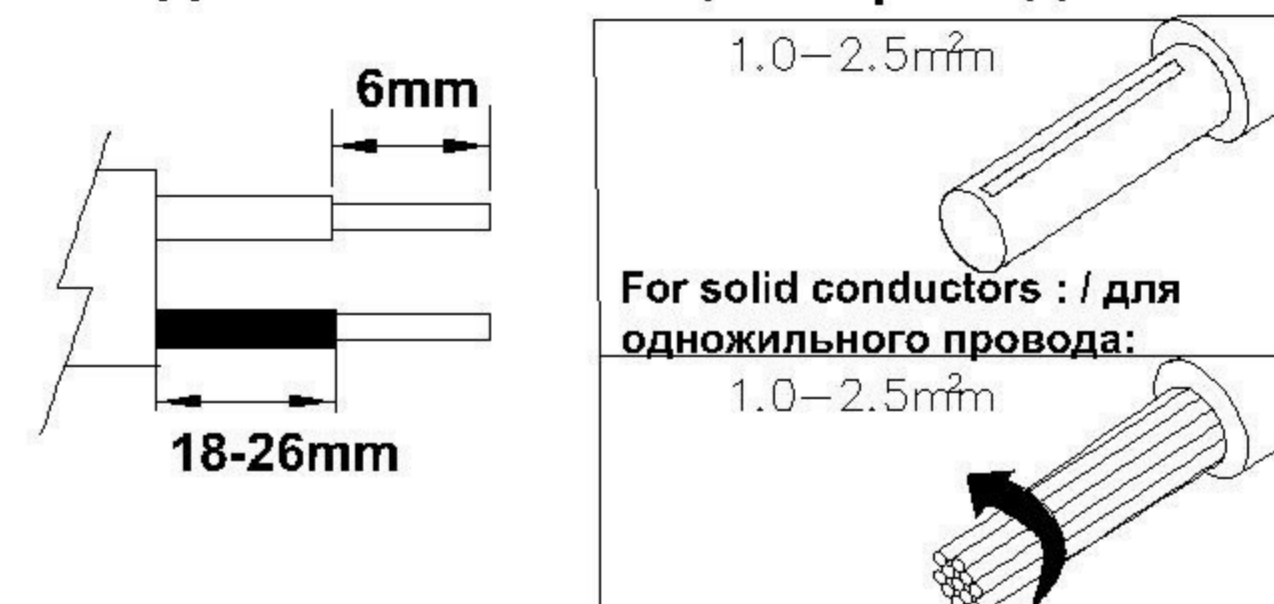

Power Cord Preparation : подготовка питающего провода:

Twist the wire ends together / закрутите концы
провода (для многожильного провода)