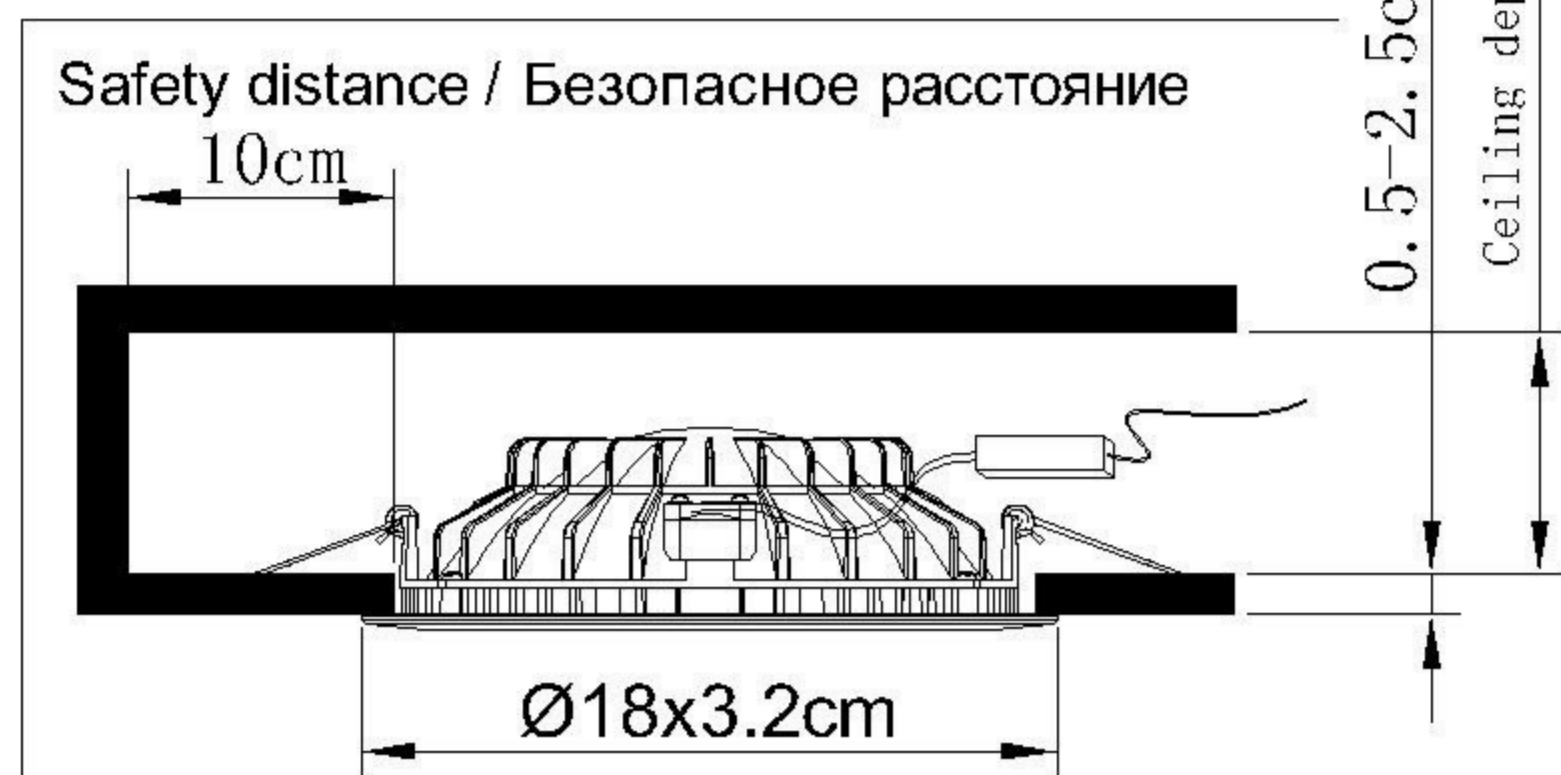

TECHNICAL SPECIFICATION / Техническая спецификация

Voltage / Напряжение	: AC110-240V
Frequency / Частота	: 50/60Hz
Light source / Источник света	: SMD 7W+COB 7W
IP Protection / IP-защита	: IP20
MODEL / Модель	: A7207PL-2WH

(1) Mounting / Установка

(2) Cable and lamp installation / Установка проводки и светильника

CAUTION ВНИМАНИЕ

- We recommend installation to be done by your local licensed and qualified electricity installer.
 установка изделий должна производиться только лицензированным и квалифицированным электриком.
- $\text{---}0.1\text{m}$ The minimum distance from the illuminated object is 0.1m.
 расстояние от источника света до стены минимум 0,1 м.
- Do not touch the illuminated light source so as not to burn.
 не прикасайтесь к источнику света пока он горячий.
- Please switch off the power source before installation or replacement.
 пожалуйста, выключайте электричество до замены источника света или при замене изделия.
- To be applied on indoor application only.
 изделие предназначено только для внутреннего использования.