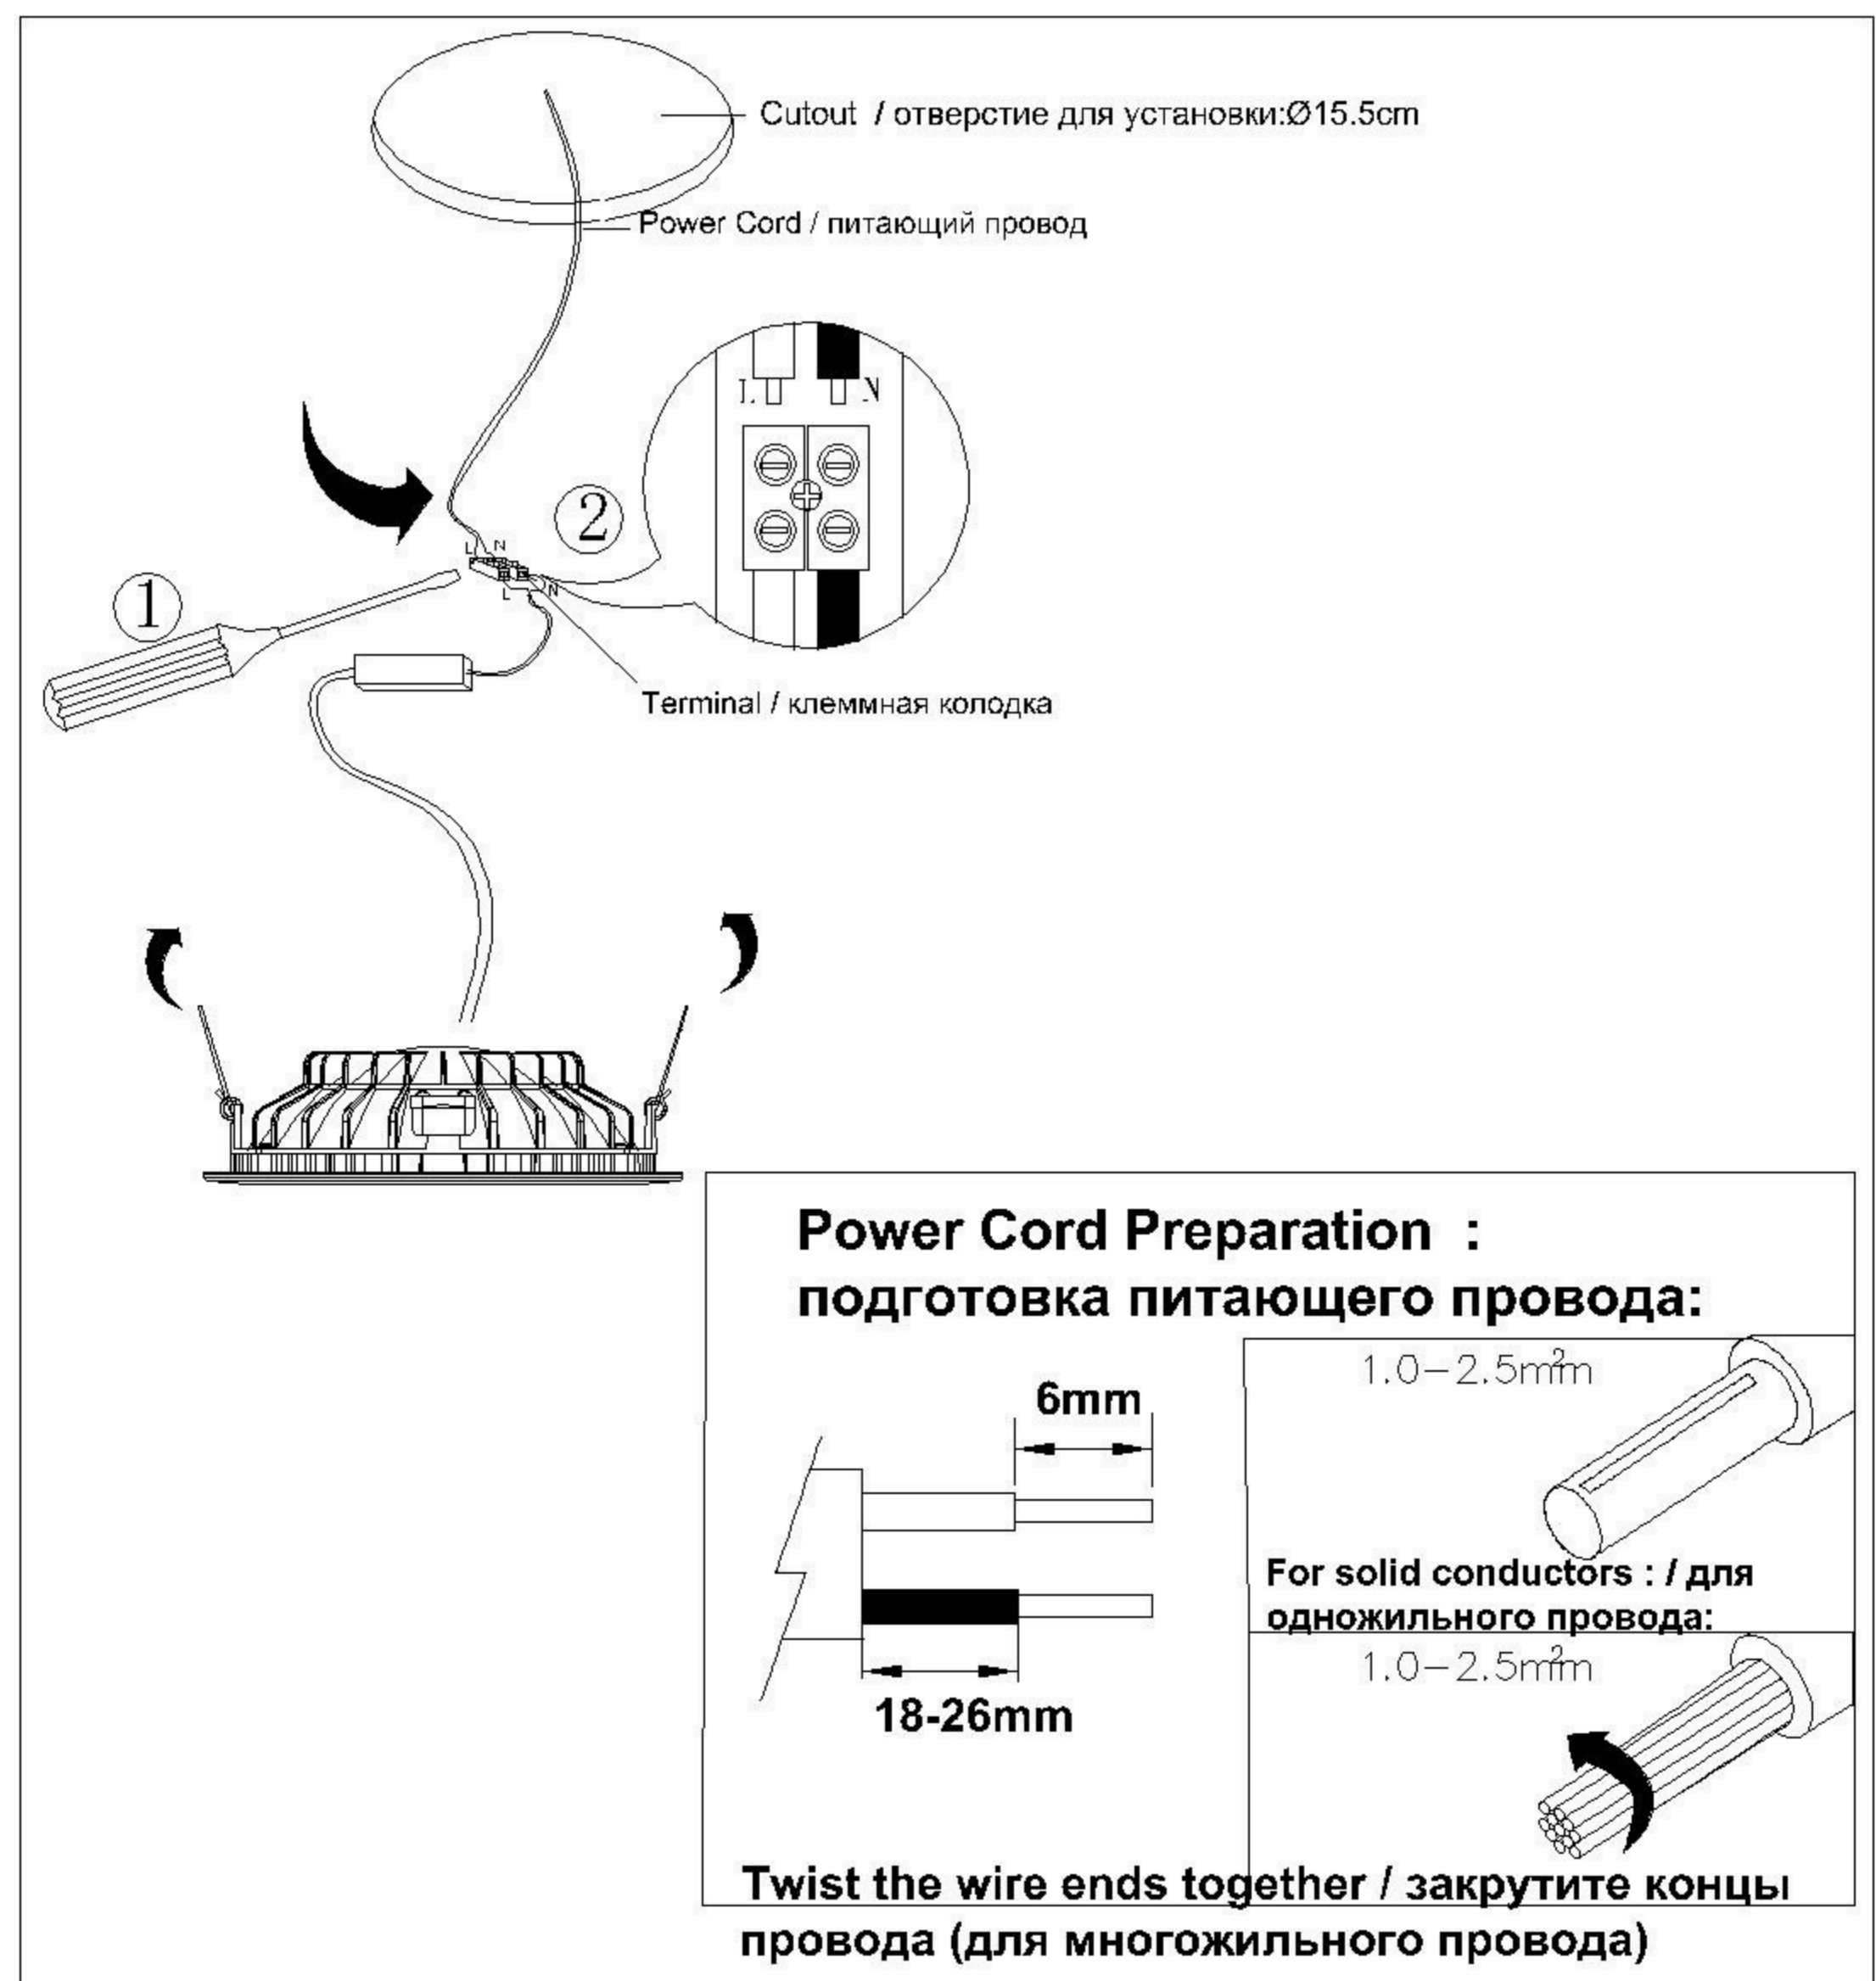

TECHNICAL SPECIFICATION / Техническая спецификация

Voltage / Напряжение	: AC110-240V
Frequency / Частота	: 50/60Hz
Light source / Источник света	: SMD 7W+COB 7W
IP Protection / IP-защита	: IP20
MODEL / Модель	: A7207PL-2WH

(1) Mounting / Установка

(2) Cable and lamp installation / Установка проводки и светильника

CAUTION ВНИМАНИЕ

- We recommend installation to be done by your local licensed and qualified electricity installer.
 установка изделий должна производиться только лицензированным и квалифицированным электриком.
- $\text{---}0.1\text{m}$ The minimum distance from the illuminated object is 0.1m.
 расстояние от источника света до стены минимум 0,1 м.
- Do not touch the illuminated light source so as not to burn.
 не прикасайтесь к источнику света пока он горячий.
- Please switch off the power source before installation or replacement.
 пожалуйста, выключайте электричество до замены источника света или при замене изделия.
- To be applied on indoor application only.
 изделие предназначено только для внутреннего использования.