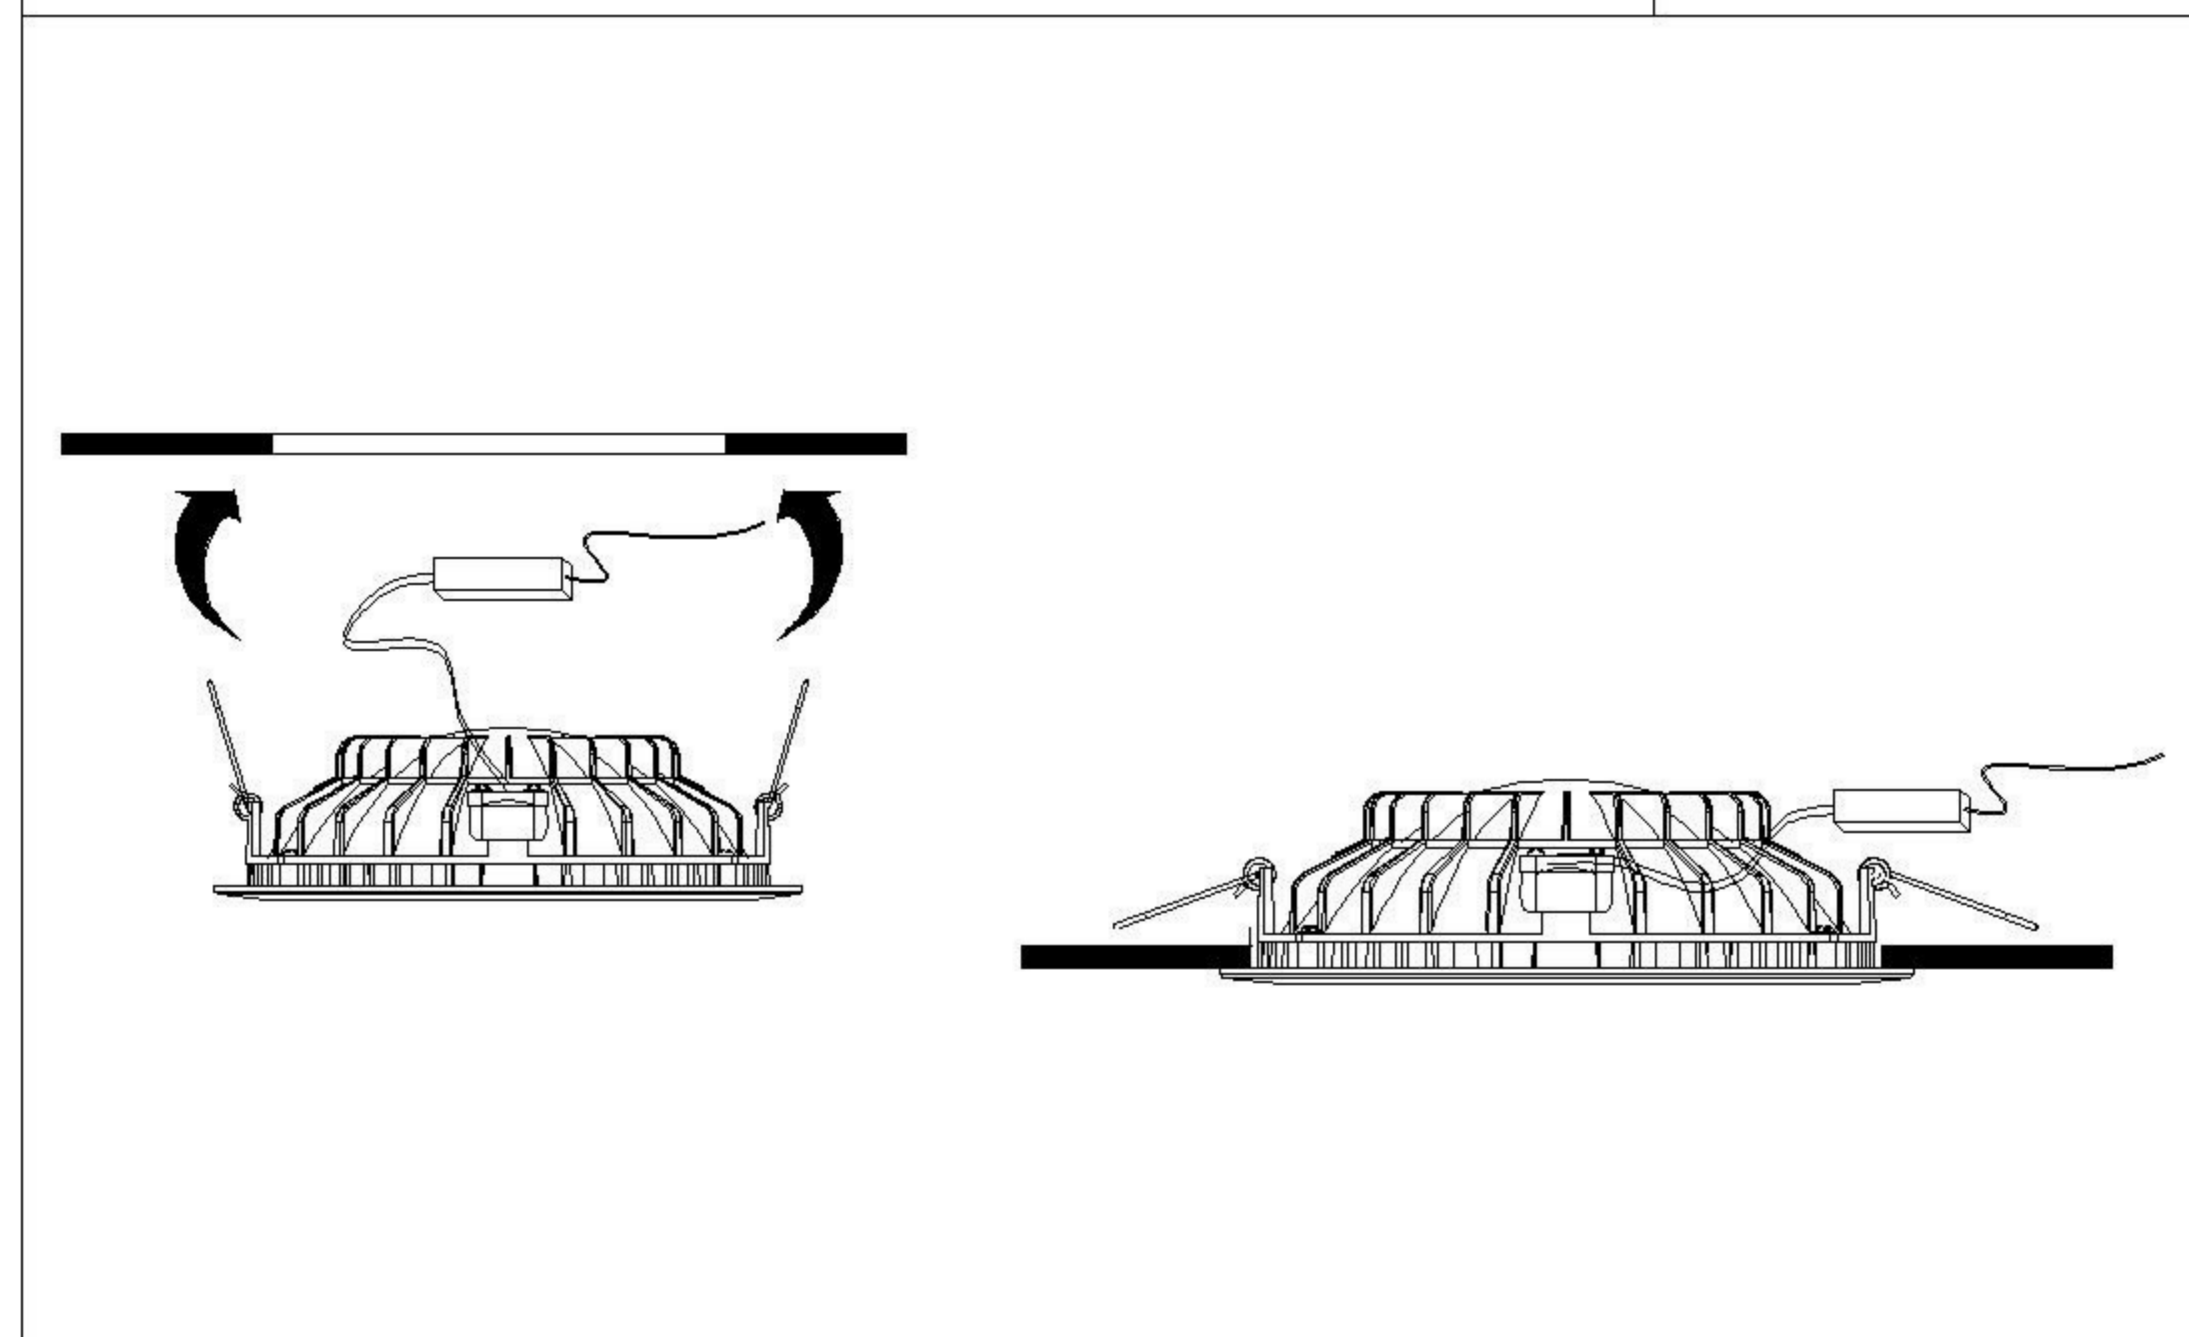

TECHNICAL SPECIFICATION / Техническая спецификация

Voltage / Напряжение	: AC110-240V
Frequency / Частота	: 50/60Hz
Light source / Источник света	: SMD 7W+COB 7W
IP Protection / IP-защита	: IP20
MODEL / Модель	: A7207PL-2WH

(1) Mounting / Установка

(2) Cable and lamp installation / Установка проводки и светильника

CAUTION ВНИМАНИЕ

- We recommend installation to be done by your local licensed and qualified electricity installer.
 установка изделий должна производиться только лицензированным и квалифицированным электриком.
- $\text{---}0.1\text{m}$ The minimum distance from the illuminated object is 0.1m.
 расстояние от источника света до стены минимум 0,1 м.
- Do not touch the illuminated light source so as not to burn.
 не прикасайтесь к источнику света пока он горячий.
- Please switch off the power source before installation or replacement.
 пожалуйста, выключайте электричество до замены источника света или при замене изделия.
- To be applied on indoor application only.
 изделие предназначено только для внутреннего использования.