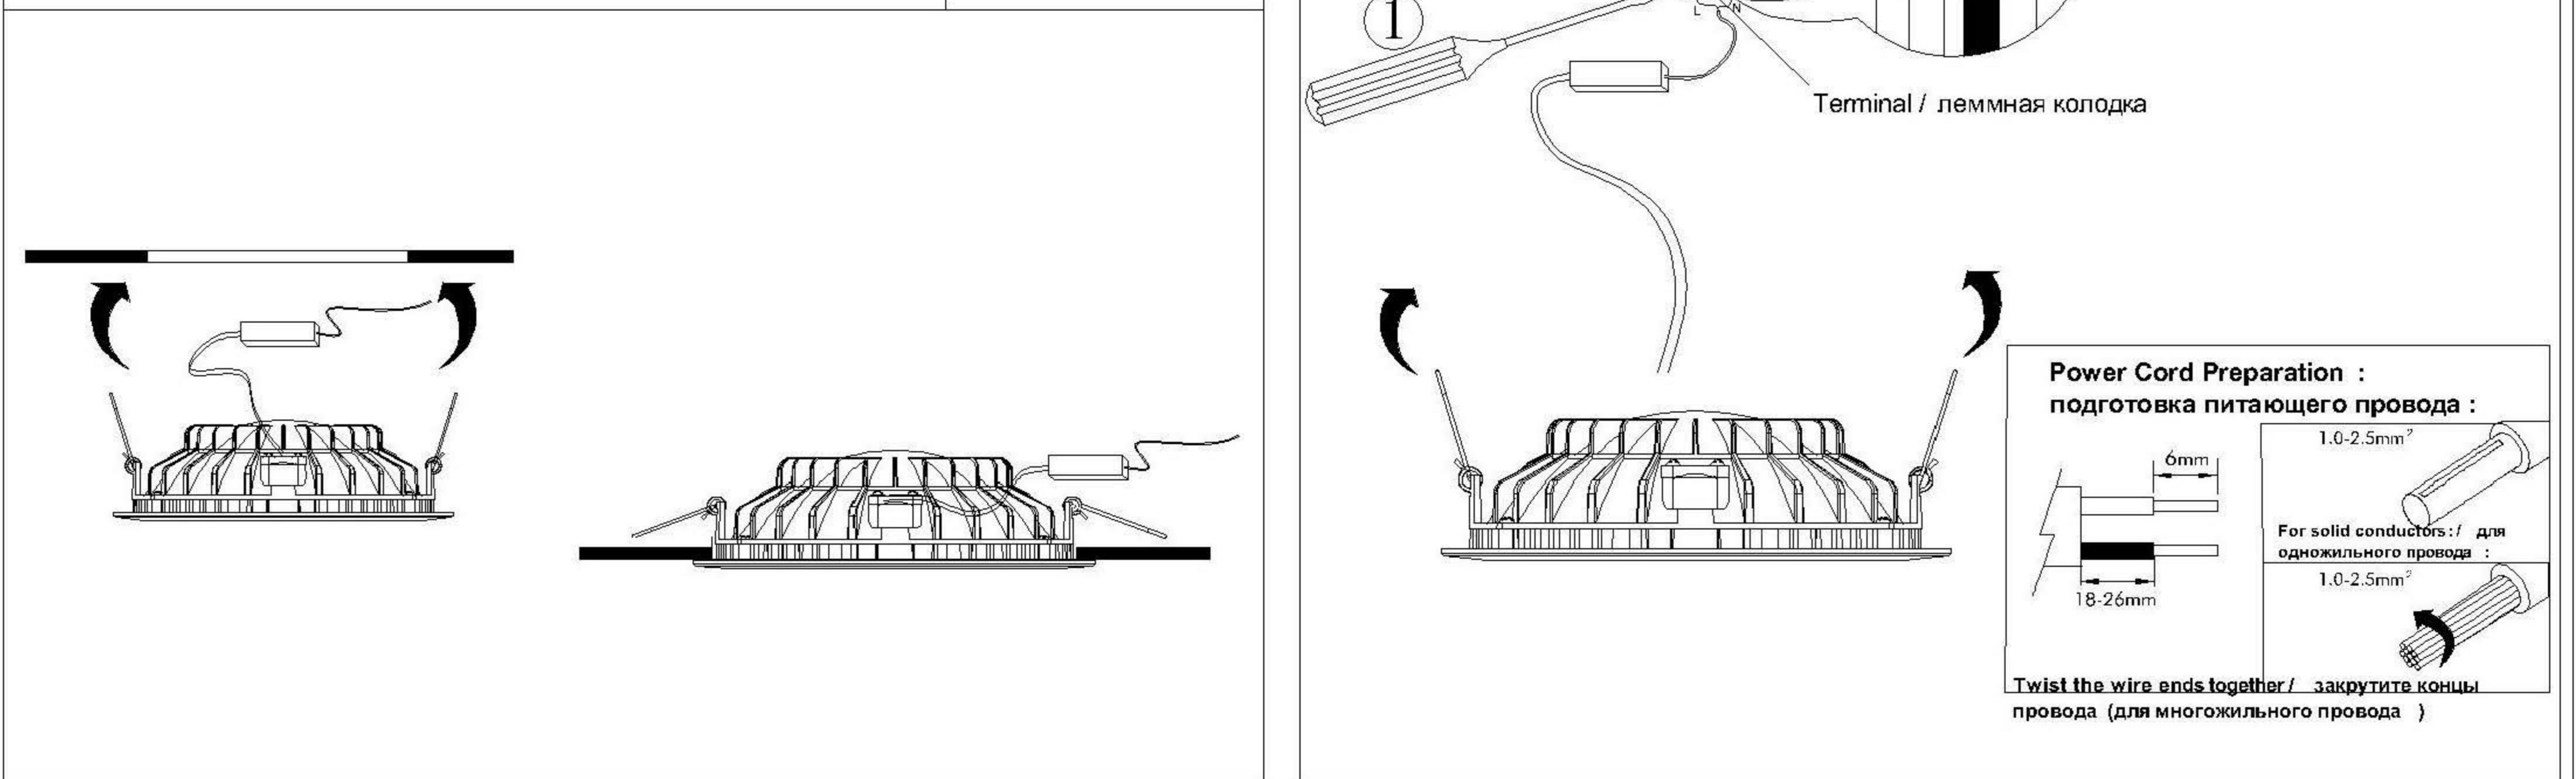

TECHNICAL SPECIFICATION / Техническая спецификация

Voltage / Напряжение : AC110-240V
 Frequency / Частота : 50/60Hz
 Light source / Источник света : LED 8W (SMD 2835)
 IP Protection / IP-защита : IP20
 MODEL / Модель : A7008PL-1WH

(1) Mounting / Установка

(2) Cable and lamp installation / Установка проводки и светильника

CAUTION / ВНИМАНИЕ

- We recommend installation to be done by your local licensed and qualified electricity
установка изделий должна производиться только лицензированным и квалифицированным электриком .
- $\ominus_{0.1m}$ The minimum distance from the illuminated object is 0.1m.
расстояние от источника света до стены минимум 0,1 м.
- Do not touch the illuminated light source so as not to burn.
не притрагивайтесь к источнику света пока он горячий .
- Please switch off the power source before installation or replacement.
пожалуйста ,выключайте электричество до замены источника света или при замене изделия
- To be applied on indoor application only.
изделие предназначено только для внутреннего использования