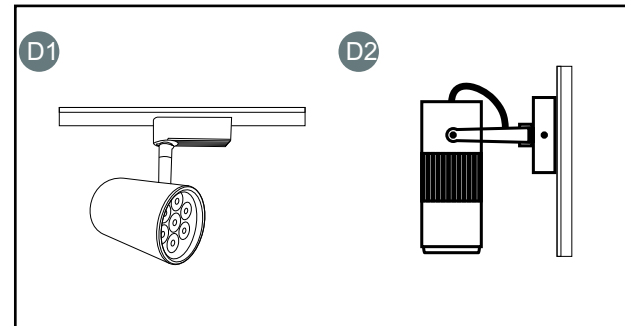

**Комплектация / Package Contents:**

series item no	adjustable/поворотный	D (mm)	H (mm)	wattage
A6107PL-1	yes/ да	70*118	153	7
A6118PL-1	yes/ да	120*160	183	18
A6312PL-1	yes/ да	140*140*360	235	12
A6330PL-1	yes/ да	102*220	230	30
A6210PL-1	yes/ да	70*158	167	10
A6520PL-1	yes/ да	70*175	187	20
A6520AP-1	yes/ да	70*176	160	20
A5910PL-1	yes/ да	57*100	143	10
A6709PL-1	yes/ да	90*180	150	9
A6709AP-1	yes/ да	90*90	140	9
A6720PL-1	yes/ да	110*210	180	20
A6730PL-1	yes/ да	130*230	220	30