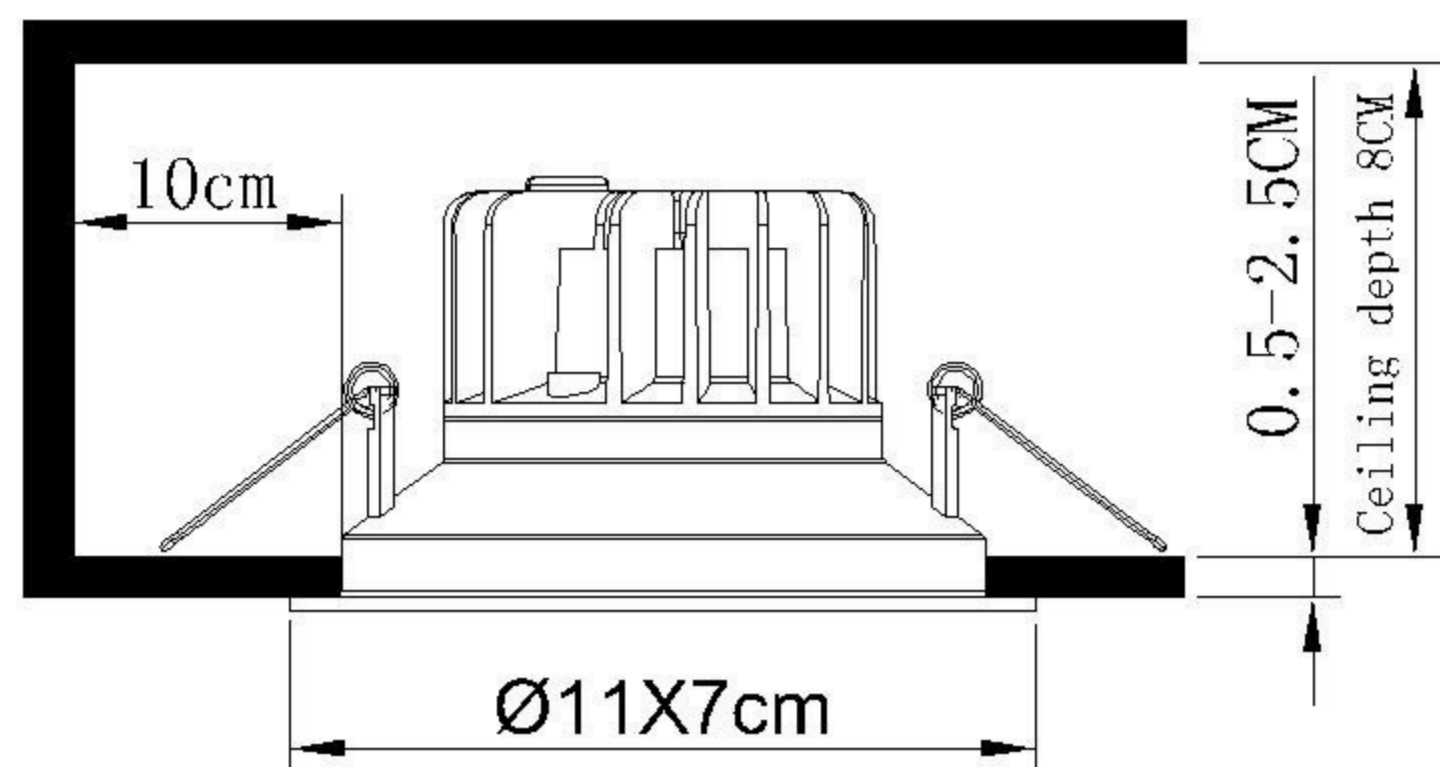

### **TECHNICAL SPECIFICATION / Техническая спецификация**

Voltage / Напряжение : AC110-240V  
 Frequency / Частота : 50/60Hz  
 Light source / Источник света : COB 10W  
 IP Protection / IP-защита : IP20  
 MODEL / Модель : A3310PL-1WH

#### (1) Mounting / Установка

Safety distance / Безопасное расстояние

#### (2) Cable and lamp installation / Установка проводки и светильника

Material Thickness  
 Max. 25mm  
 Толщина материала  
 макс. 25 мм

**Power Cord Preparation :**  
**подготовка питающего провода:**