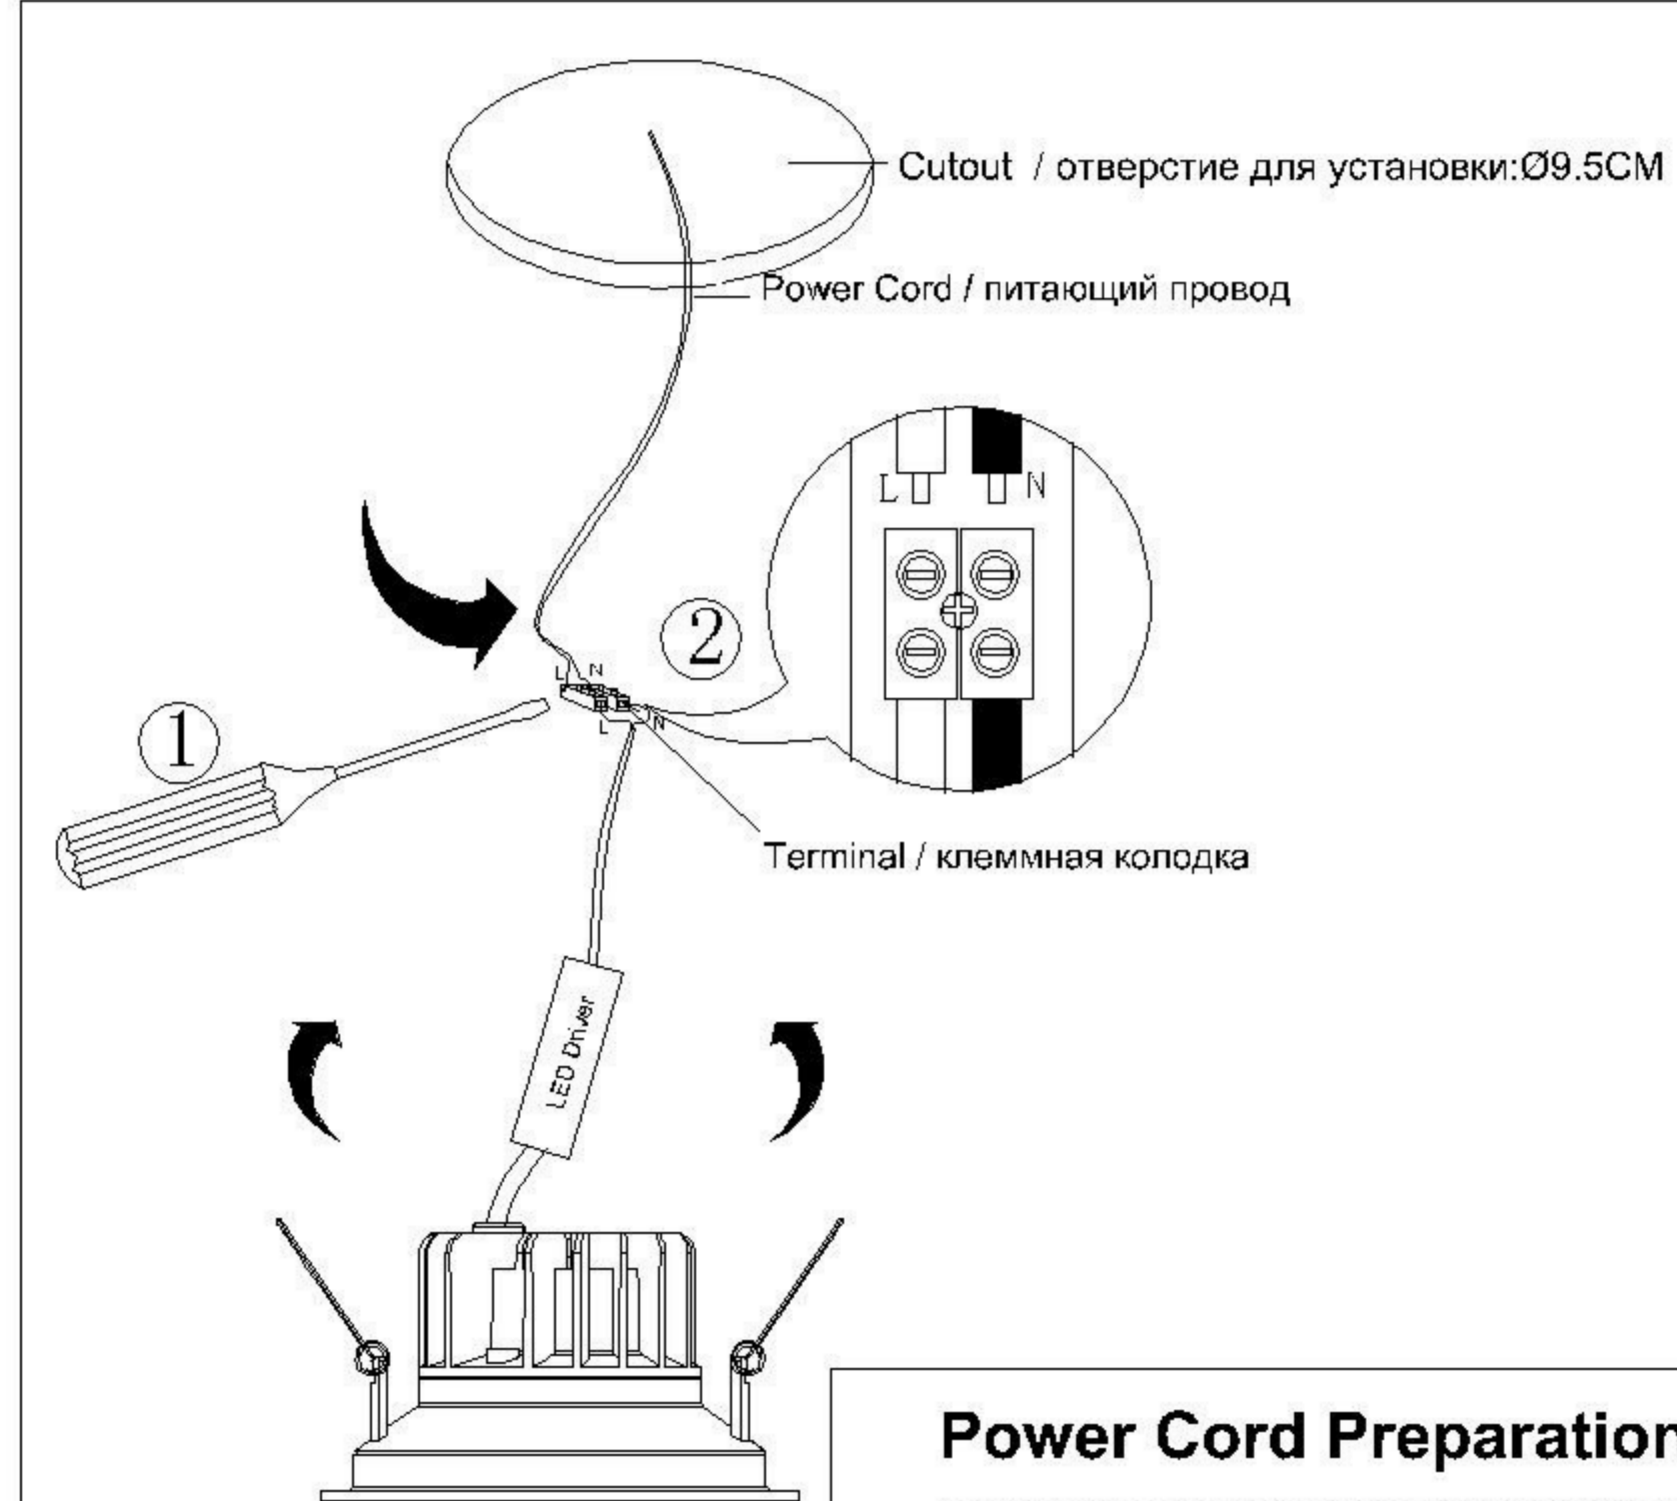

### **TECHNICAL SPECIFICATION / Техническая спецификация**

Voltage / Напряжение : AC110-240V  
 Frequency / Частота : 50/60Hz  
 Light source / Источник света : COB 10W  
 IP Protection / IP-защита : IP20  
 MODEL / Модель : A3310PL-1WH

#### (1) Mounting / Установка

Safety distance / Безопасное расстояние

#### (2) Cable and lamp installation / Установка проводки и светильника

Material Thickness  
 Max. 25mm  
 Толщина материала  
 макс. 25 мм

**Power Cord Preparation :**  
**подготовка питающего провода:**

### **CAUTION ВНИМАНИЕ**

- We recommend installation to be done by your local licensed and qualified electricity  
 установка изделий должна производиться только лицензированным и квалифицированным электриком.
- $\text{---}0.1\text{m}$  The minimum distance from the illuminated object is 0.1m.  
 расстояние от источника света до стены минимум 0,1 м.
- Do not touch the illuminated light source so as not to burn.  
 не притрагивайтесь к источнику света пока он горячий.
- Please switch off the power source before installation or replacement.  
 пожалуйста, выключайте электричество до замены источника света или при замене изделия
- To be applied on indoor application only.  
 изделие предназначено только для внутреннего использования