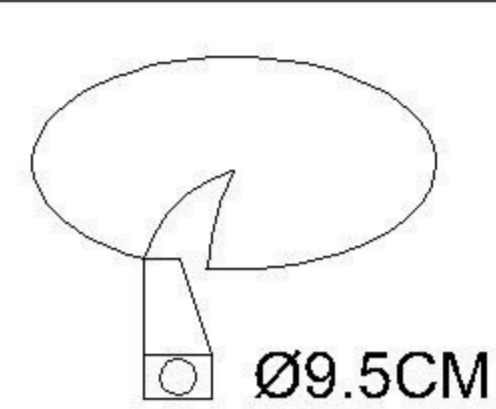

### **TECHNICAL SPECIFICATION / Техническая спецификация**

Voltage / Напряжение : AC110-240V  
 Frequency / Частота : 50/60Hz  
 Light source / Источник света : COB 10W  
 IP Protection / IP-защита : IP20  
 MODEL / Модель : A3310PL-1WH

#### (2) Cable and lamp installation / Установка проводки и светильника

Material Thickness  
 Max. 25mm  
 Толщина материала  
 макс. 25 мм

**Power Cord Preparation :**  
**подготовка питающего провода:**