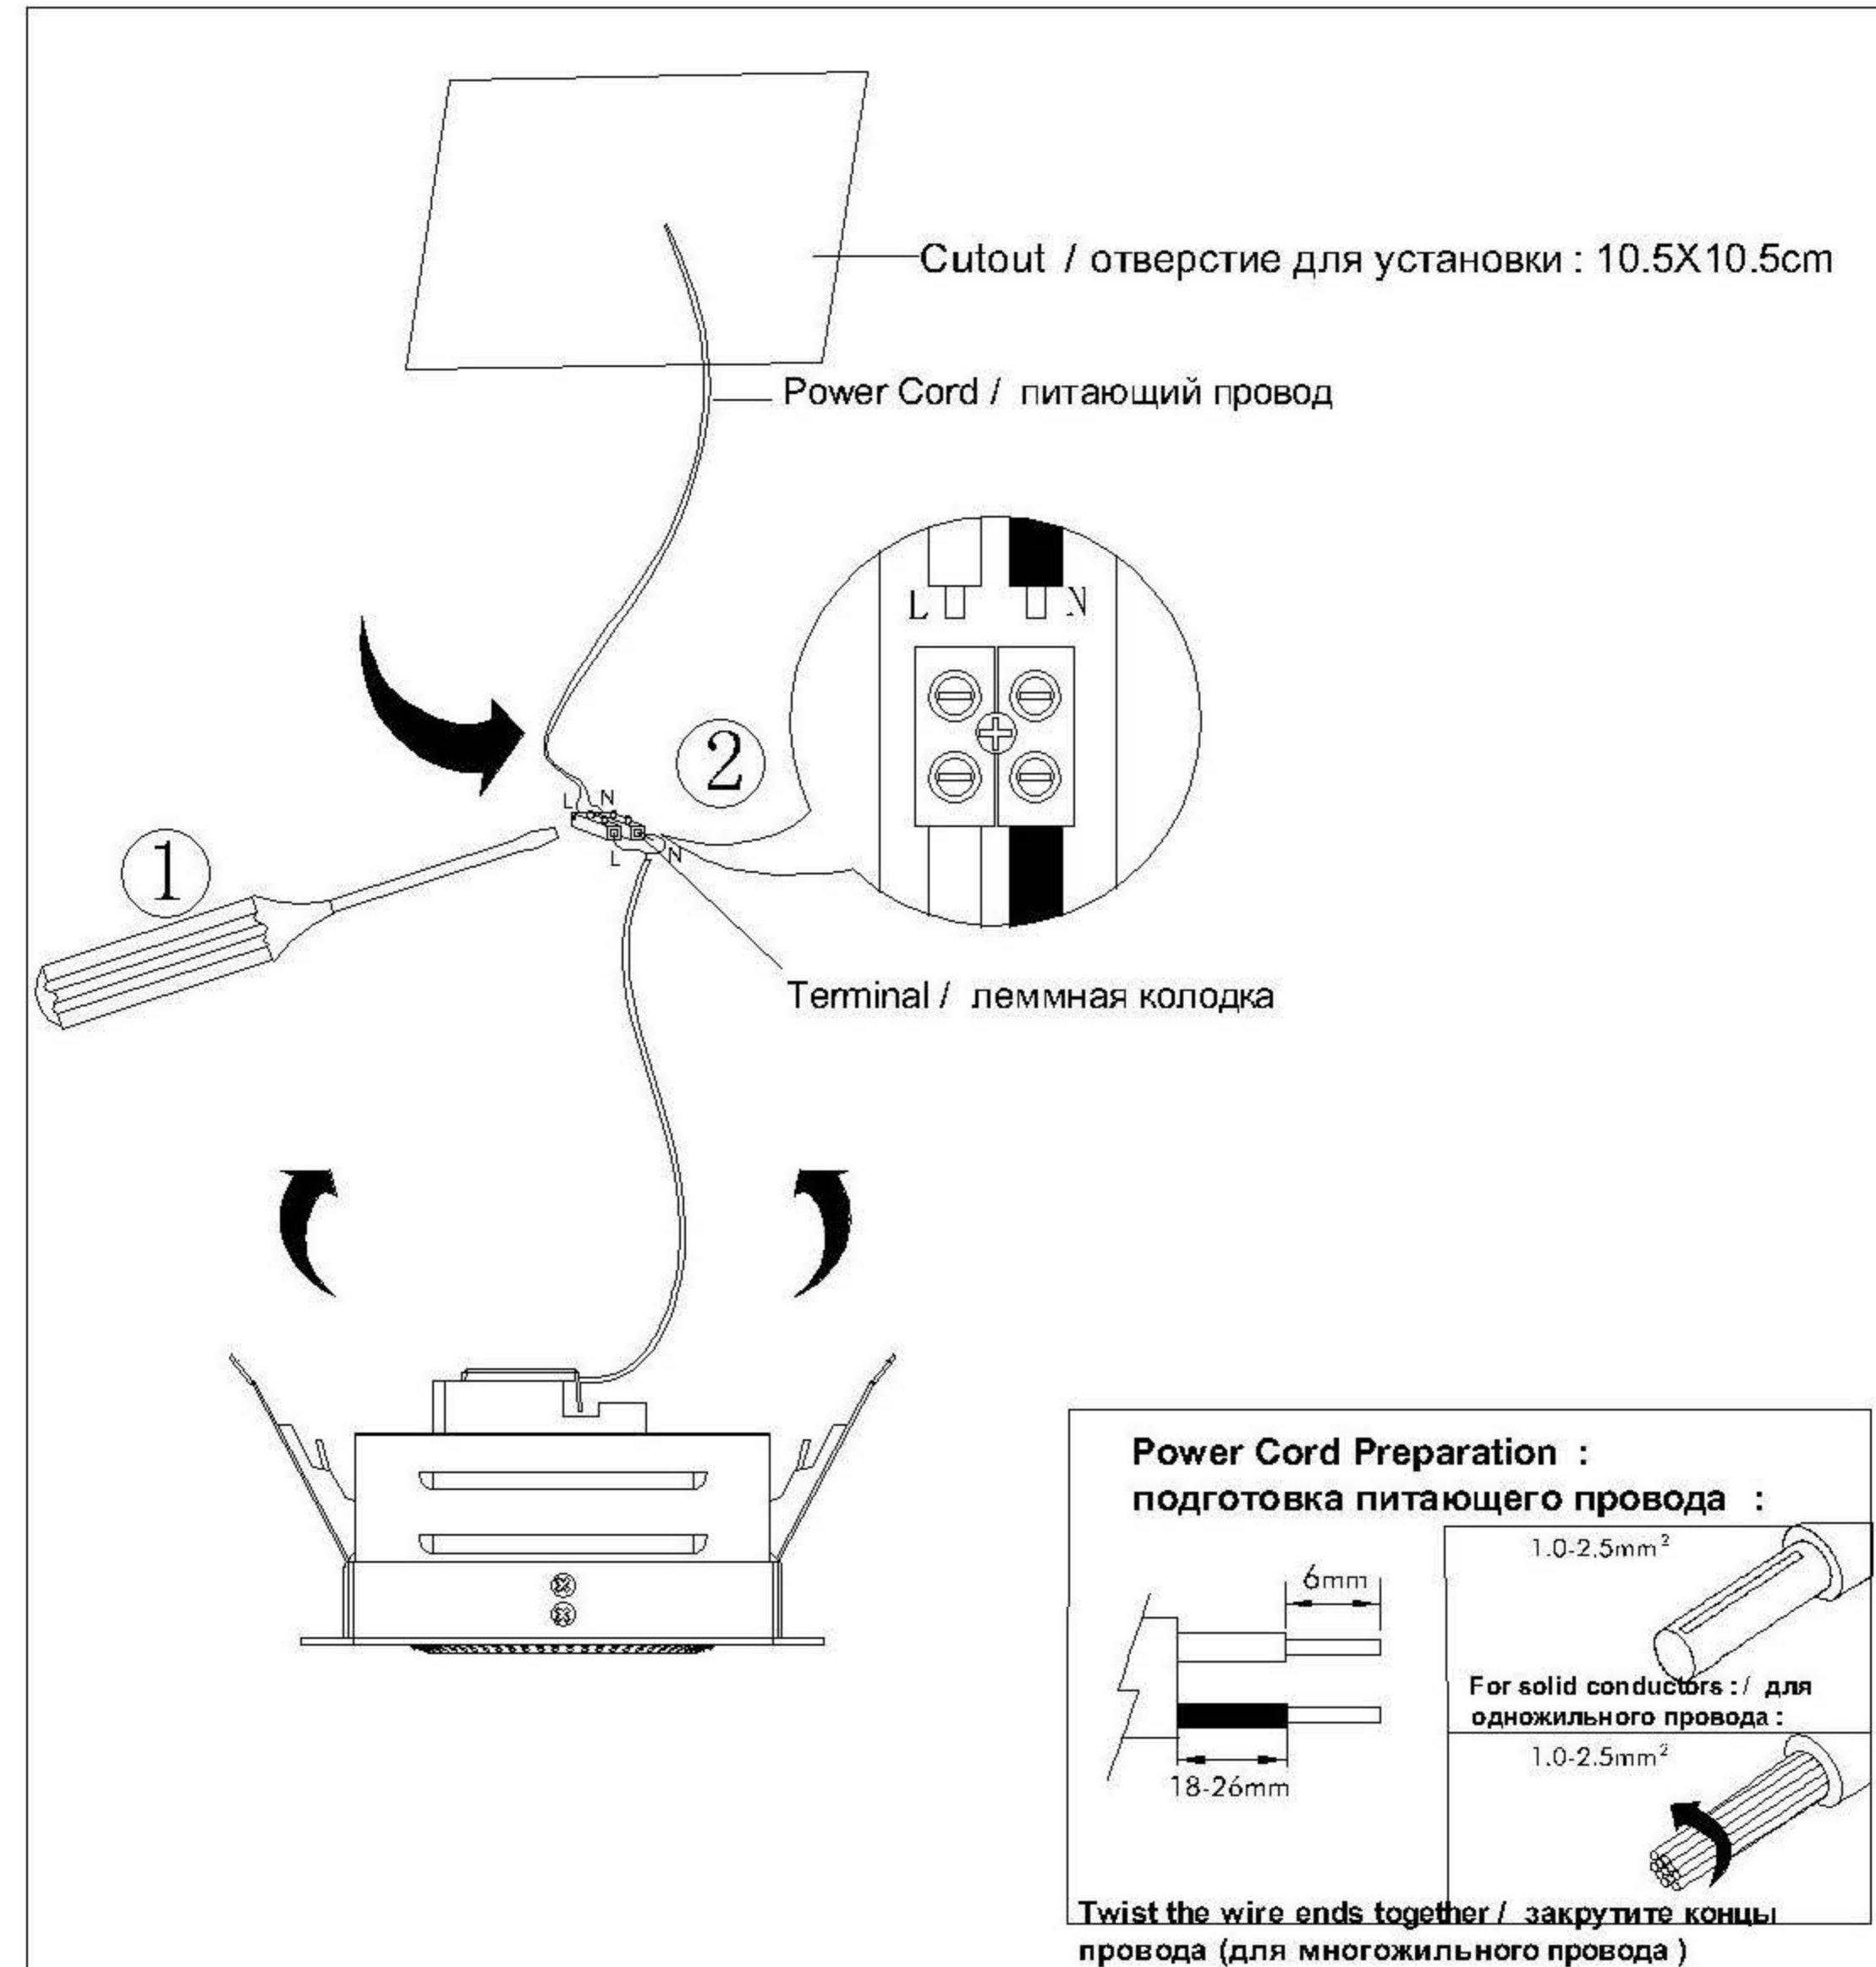

TECHNICAL SPECIFICATION / Техническая спецификация

Voltage / Напряжение	: AC110-240V
Frequency / Частота	: 50/60Hz
Light source / Источник света	: LED 1x7W (COB)
IP Protection / IP-защита	: IP20
MODEL / Модель	: A3007PL-1WH

(1) Mounting / Установка

(2) Cable and lamp installation / Установка проводки и светильника

Safety distance / Безопасное расстояние

10.5X10.5cm

Material Thickness
Max. 25mm
Толщина материала
макс. 25 мм

CAUTION ВНИМАНИЕ

- We recommend installation to be done by your local licensed and qualified electrician.
установка изделий должна производиться только лицензированным и квалифицированным электриком.
- $\ominus 0.1m$ The minimum distance from the illuminated object is 0.1m.
расстояние от источника света до стены минимум 0,1 м.
- Do not touch the illuminated light source so as not to burn.
не прикасайтесь к источнику света пока он горячий.
- Please switch off the power source before installation or replacement.
пожалуйста, выключайте электричество до замены источника света или при замене изделия
- To be applied on indoor application only.
изделие предназначено только для внутреннего использования