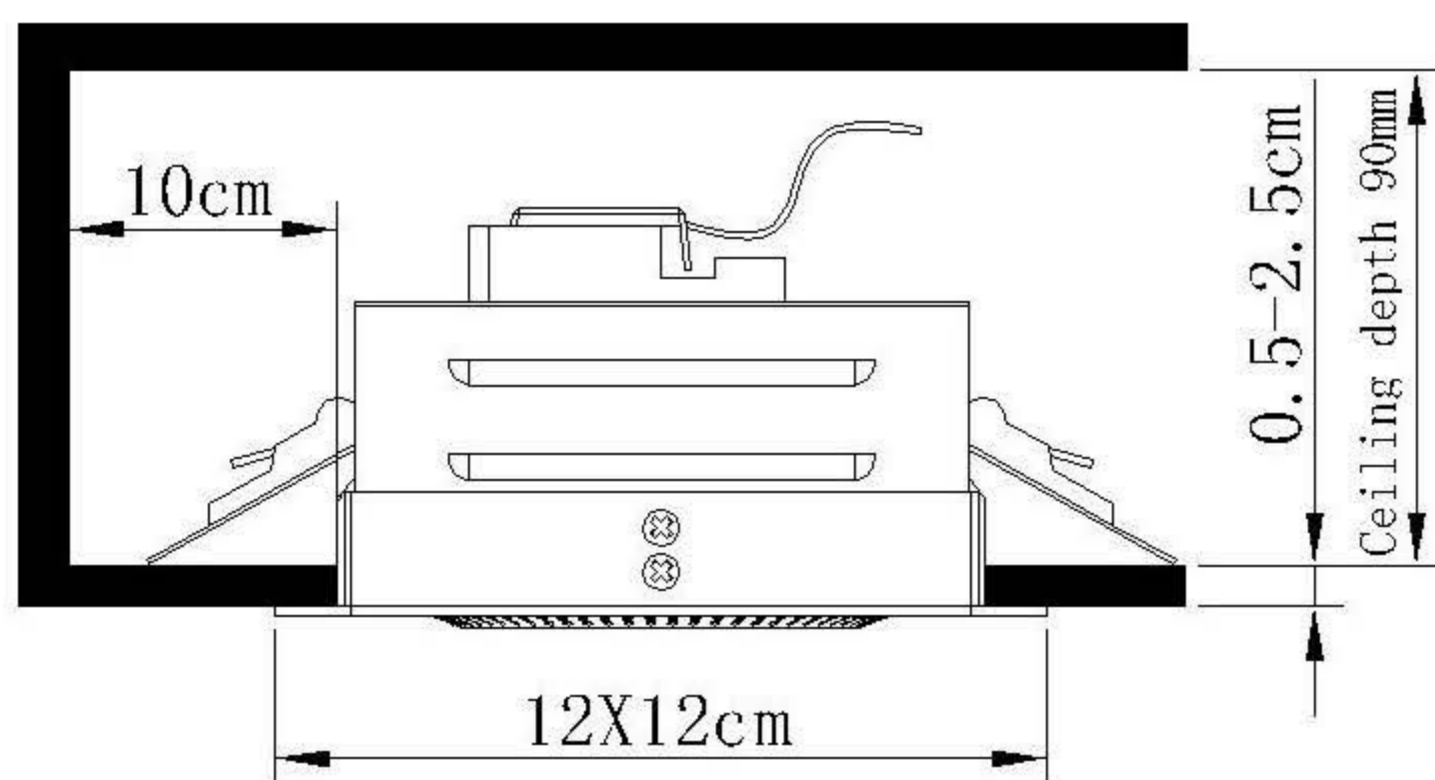

TECHNICAL SPECIFICATION / Техническая спецификация

Voltage / Напряжение	: AC110-240V
Frequency / Частота	: 50/60Hz
Light source / Источник света	: LED 1x7W (COB)
IP Protection / IP-защита	: IP20
MODEL / Модель	: A3007PL-1WH

(1) Mounting / Установка

(2) Cable and lamp installation / Установка проводки и светильника

Safety distance / Безопасное расстояние

10.5X10.5cm

Material Thickness
Max. 25mm
Толщина материала
макс. 25 мм

CAUTION ВНИМАНИЕ

- We recommend installation to be done by your local licensed and qualified electrician.
установка изделий должна производиться только лицензированным и квалифицированным электриком.
- $\ominus 0.1m$ The minimum distance from the illuminated object is 0.1m.
расстояние от источника света до стены минимум 0,1 м.
- Do not touch the illuminated light source so as not to burn.
не прикасайтесь к источнику света пока он горячий.
- Please switch off the power source before installation or replacement.
пожалуйста, выключайте электричество до замены источника света или при замене изделия
- To be applied on indoor application only.
изделие предназначено только для внутреннего использования