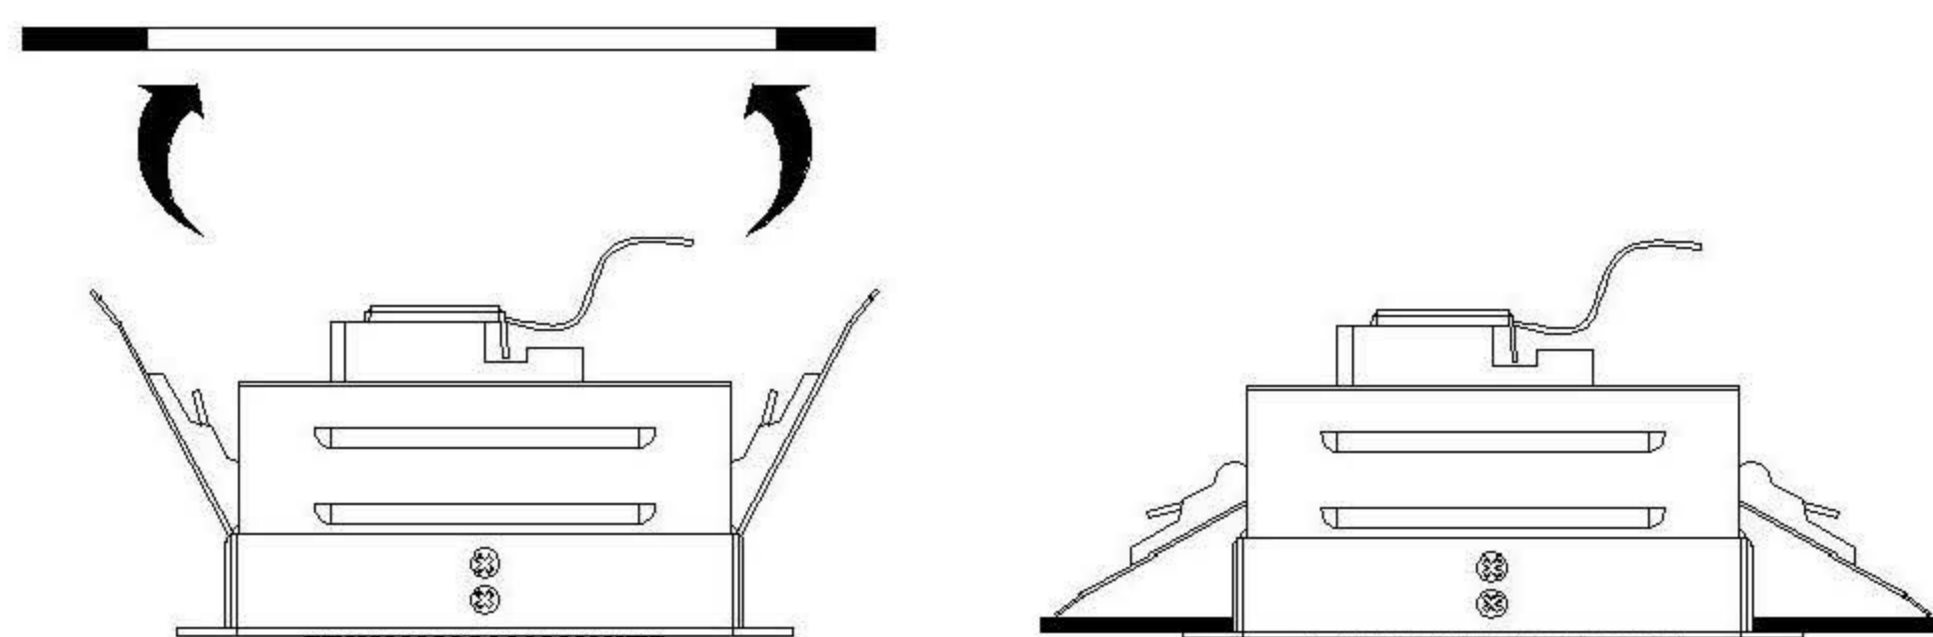

(1) Mounting / Установка

(2) Cable and lamp installation / Установка проводки и светильника

Safety distance / Безопасное расстояние

10.5X10.5cm

Material Thickness
Max. 25mm
Толщина материала
макс. 25 мм

CAUTION ВНИМАНИЕ

- We recommend installation to be done by your local licensed and qualified electrician.
установка изделий должна производиться только лицензированным и квалифицированным электриком.
- $\ominus 0.1m$ The minimum distance from the illuminated object is 0.1m.
расстояние от источника света до стены минимум 0,1 м.
- Do not touch the illuminated light source so as not to burn.
не прикасайтесь к источнику света пока он горячий.
- Please switch off the power source before installation or replacement.
пожалуйста, выключайте электричество до замены источника света или при замене изделия
- To be applied on indoor application only.
изделие предназначено только для внутреннего использования